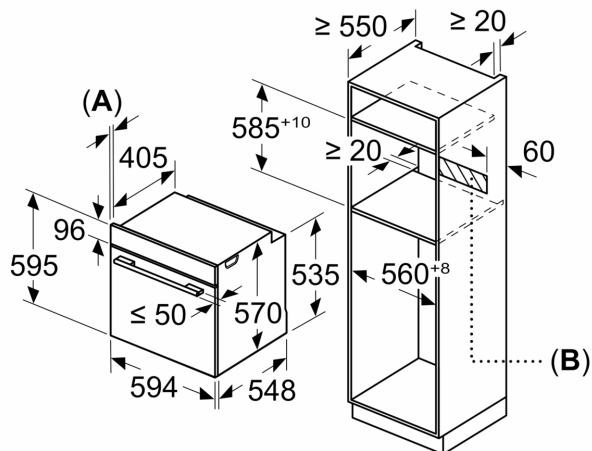

Technical data

Tipo de construção:	Encastre
Sistema de limpeza incluído:	Hidrolítico
Medidas do nicho para instalação (AxLxP):	585-595 x 560-568 x 550 mm
Dimensões do produto:	595 x 594 x 548 mm
Dimensões do produto embalado:	675 x 660 x 690 mm
Material do painel de controlo:	Inox
Material da porta:	Vidro
Peso líquido:	40.2 kg
Volume útil (da cavidade) - cavidade 1:	71 l
Modos de aquecimento:	.. Grelhador de grande superfície, Ar quente suave, Ar quente, Calor superior/inferior, Fase para pizzas, Calor inferior, Grelhador com circ. de ar
Controlo de temperatura:	Mecânicos
Quantidade de luzes interiores:	1
Comprimento do cabo de ligação:	120.0 cm
Código EAN:	4242006299668
Número de cavidades - (2010/30/CE):	1
Classe de Eficiência Energética - (2010/30/EC):	A
Energy consumption per cycle conventional (2010/30/EC):	0.97 kWh/cycle
Energy consumption per cycle forced air convection (2010/30/EC):	0.81 kWh/cycle
Índice de Eficiência Energética (2010/30/EC):	95.3 %
Potência da ligação:	3400 W
Protetor de fusível:	16 A
Voltagem:	220-240 V
Frequência:	50; 60 Hz
Tipo de ficha:	Ficha Schuko/Gardy c/ terra
Acessórios incluídos:	1 x Grelha, 1 x Assadeira universal

4 242006 299668

Forno integrável, 60 x 60 cm, Inox
3HB413CX2

Medidas em mm

Medidas em mm

Medidas em mm

A: 19,5 mm

B: Espaço para ligação do aparelho 320 x 115 mm

Instalação com uma placa de cozinhar.

Medidas em mm