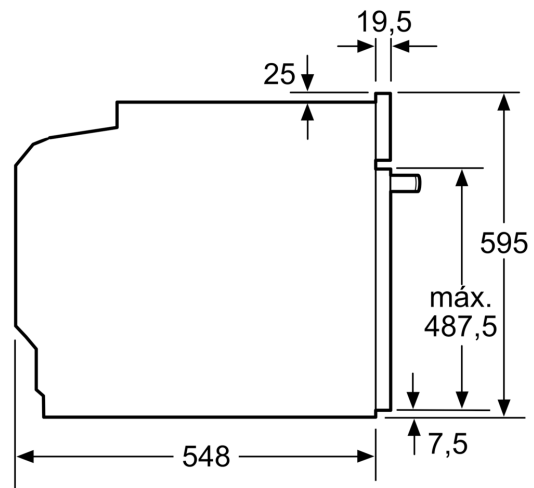

Technical data

Tipo de construção:	Encastre
Sistema de limpeza incluído:	Hidrolítico
Medidas do nicho para instalação (AxLxP):	585-595 x 560-568 x 550 mm
Dimensões do produto:	595 x 594 x 548 mm
Dimensões do produto embalado:	675 x 660 x 690 mm
Material do painel de controlo:	Inox
Material da porta:	Vidro
Peso líquido:	40.2 kg
Volume útil (da cavidade) - cavidade 1:	71 l
Modos de aquecimento:	.. Grelhador de grande superfície, Ar quente suave, Ar quente, Calor superior/inferior, Fase para pizzas, Calor inferior, Grelhador com circ. de ar
Controlo de temperatura:	Mecânicos
Quantidade de luzes interiores:	1
Comprimento do cabo de ligação:	120.0 cm
Código EAN:	4242006299668
Número de cavidades - (2010/30/CE):	1
Classe de Eficiência Energética - (2010/30/EC):	A
Energy consumption per cycle conventional (2010/30/EC):	0.97 kWh/cycle
Energy consumption per cycle forced air convection (2010/30/EC):	0.81 kWh/cycle
Índice de Eficiência Energética (2010/30/EC):	95.3 %
Potência da ligação:	3400 W
Protetor de fusível:	16 A
Voltagem:	220-240 V
Frequência:	50; 60 Hz
Tipo de ficha:	Ficha Schuko/Gardy c/ terra
Acessórios incluídos:	1 x Grelha, 1 x Assadeira universal

4 242006 299668

Forno integrável, 60 x 60 cm, Inox
3HB413CX2

Medidas em mm

Medidas em mm

Medidas em mm

A: 19,5 mm

B: Espaço para ligação do aparelho 320 x 115 mm

Instalação com uma placa de cozinhar.

Medidas em mm