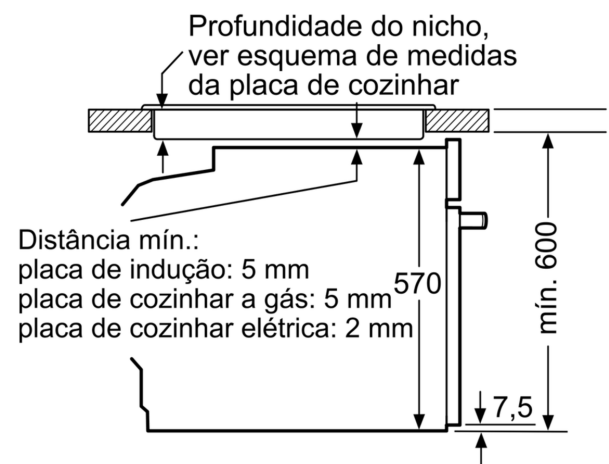

Technical data

Tipo de construção:	Encastre
Sistema de limpeza incluído:	Hidrolítico
Medidas do nicho para instalação (AxLxP):	585-595 x 560-568 x 550 mm
Dimensões do produto:	595 x 594 x 548 mm
Dimensões do produto embalado:	675 x 660 x 690 mm
Material do painel de controlo:	Inox
Material da porta:	Vidro
Peso líquido:	40.2 kg
Volume útil (da cavidade) - cavidade 1:	71 l
Modos de aquecimento:	.. Grelhador de grande superfície, Ar quente suave, Ar quente, Calor superior/inferior, Fase para pizzas, Calor inferior, Grelhador com circ. de ar
Controlo de temperatura:	Mecânicos
Quantidade de luzes interiores:	1
Comprimento do cabo de ligação:	120.0 cm
Código EAN:	4242006299668
Número de cavidades - (2010/30/CE):	1
Classe de Eficiência Energética - (2010/30/EC):	A
Energy consumption per cycle conventional (2010/30/EC):	0.97 kWh/cycle
Energy consumption per cycle forced air convection (2010/30/EC):	0.81 kWh/cycle
Índice de Eficiência Energética (2010/30/EC):	95.3 %
Potência da ligação:	3400 W
Protetor de fusível:	16 A
Voltagem:	220-240 V
Frequência:	50; 60 Hz
Tipo de ficha:	Ficha Schuko/Gardy c/ terra
Acessórios incluídos:	1 x Grelha, 1 x Assadeira universal

4 242006 299668

Forno integrável, 60 x 60 cm, Inox
3HB413CX2

Medidas em mm

Medidas em mm

Medidas em mm

A: 19,5 mm

B: Espaço para ligação do aparelho 320 x 115 mm

Instalação com uma placa de cozinhar.

Medidas em mm