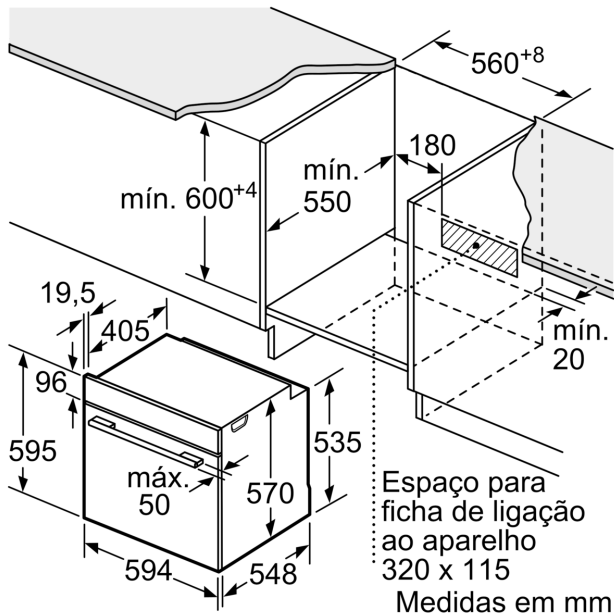

Technical data

Tipo de construção:	Encastre
Sistema de limpeza incluído:	Hidrolítico
Medidas do nicho para instalação (AxLxP):	585-595 x 560-568 x 550 mm
Dimensões do produto:	595 x 594 x 548 mm
Dimensões do produto embalado:	675 x 660 x 690 mm
Material do painel de controlo:	Inox
Material da porta:	Vidro
Peso líquido:	40.2 kg
Volume útil (da cavidade) - cavidade 1:	71 l
Modos de aquecimento:	.. Grelhador de grande superfície, Ar quente suave, Ar quente, Calor superior/inferior, Fase para pizzas, Calor inferior, Grelhador com circ. de ar
Controlo de temperatura:	Mecânicos
Quantidade de luzes interiores:	1
Comprimento do cabo de ligação:	120.0 cm
Código EAN:	4242006299668
Número de cavidades - (2010/30/CE):	1
Classe de Eficiência Energética - (2010/30/EC):	A
Energy consumption per cycle conventional (2010/30/EC):	0.97 kWh/cycle
Energy consumption per cycle forced air convection (2010/30/EC):	0.81 kWh/cycle
Índice de Eficiência Energética (2010/30/EC):	95.3 %
Potência da ligação:	3400 W
Protetor de fusível:	16 A
Voltagem:	220-240 V
Frequência:	50; 60 Hz
Tipo de ficha:	Ficha Schuko/Gardy c/ terra
Acessórios incluídos:	1 x Grelha, 1 x Assadeira universal

4 242006 299668

Forno integrável, 60 x 60 cm, Inox
3HB413CX2

Medidas em mm

Medidas em mm

Medidas em mm

A: 19,5 mm

B: Espaço para ligação do aparelho 320 x 115 mm

Instalação com uma placa de cozinhar.

Medidas em mm