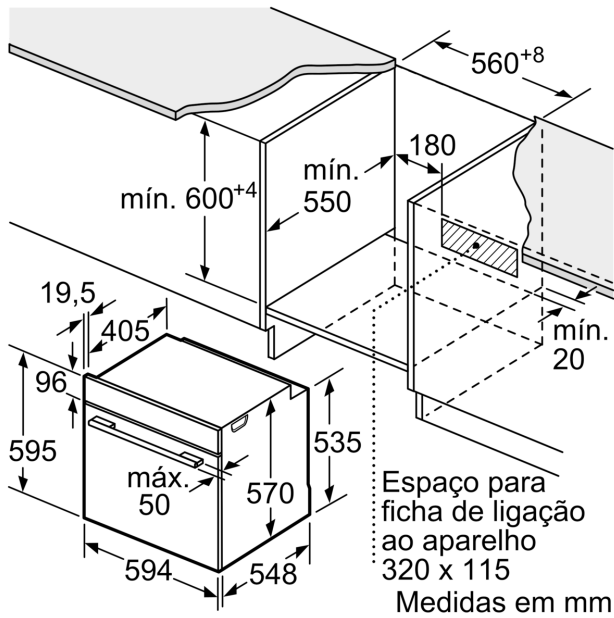

Technical data

Tipo de construção: Encastre
 Sistema de limpeza incluído: Hidrolítico
 Medidas do nicho para instalação (AxLxP): 585-595 x 560-568 x 550 mm
 Dimensões do produto: 595 x 594 x 548 mm
 Dimensões do produto embalado: 675 x 660 x 690 mm
 Material do painel de controlo: Inox
 Material da porta: Vidro
 Peso líquido: 37.2 kg
 Volume útil (da cavidade) - cavidade 1: 71 l
 Modos de aquecimento: .. Grelhador de grande superfície, Ar quente suave, Ar quente, Calor superior/inferior, Fase para pizzas, Calor inferior, Grelhador com circ. de ar
 Controlo de temperatura: Mecânicos
 Quantidade de luzes interiores: 1
 Comprimento do cabo de ligação: 120.0 cm
 Código EAN: 4242006299712
 Número de cavidades - (2010/30/CE): 1
 Classe de Eficiência Energética - (2010/30/EC): A
 Energy consumption per cycle conventional (2010/30/EC): 0.97 kWh/cycle
 Energy consumption per cycle forced air convection (2010/30/EC): 0.81 kWh/cycle
 Índice de Eficiência Energética (2010/30/EC): 95.3 %
 Potência da ligação: 3400 W
 Protetor de fusível: 16 A
 Voltagem: 220-240 V
 Frequência: 50; 60 Hz
 Tipo de ficha: Ficha Schuko/Gardy c/ terra
 Acessórios incluídos: 1 x Grelha, 1 x Assadeira universal

Acessórios incluídos

1 x Grelha, 1 x Assadeira universal

Acessórios opcionais

3HZ538000 Raile telescópico CLIP
 3HZ530000 Tabuleiros Duo
 3HZ532010 :

4 242006 299712

Forno integrável, 60 x 60 cm, Inox
3HB4131X2

Medidas em mm

A: 19,5 mm

B: Espaço para ligação do aparelho 320 x 115 mm

Medidas em mm

Instalação com uma placa de cozinhar.

Distância mín.:
placa de indução: 5 mm
placa de cozinhar a gás: 5 mm
placa de cozinhar elétrica: 2 mm

Medidas em mm