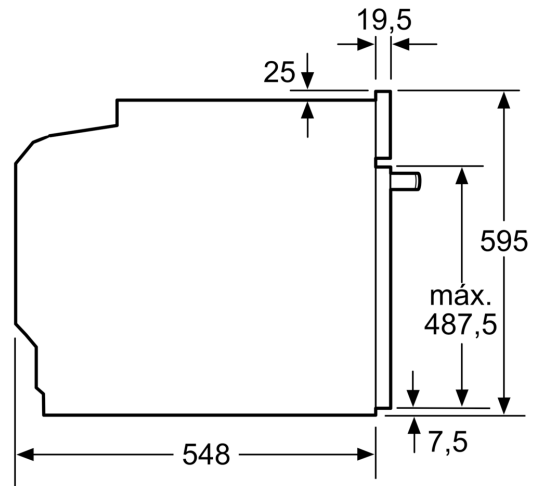

Technical data

Tipo de construção: Encastre
 Sistema de limpeza incluído: Hidrolítico
 Medidas do nicho para instalação (AxLxP): 585-595 x 560-568 x 550 mm
 Dimensões do produto: 595 x 594 x 548 mm
 Dimensões do produto embalado: 675 x 660 x 690 mm
 Material do painel de controlo: Inox
 Material da porta: Vidro
 Peso líquido: 37.2 kg
 Volume útil (da cavidade) - cavidade 1: 71 l
 Modos de aquecimento: .. Grelhador de grande superfície, Ar quente suave, Ar quente, Calor superior/inferior, Fase para pizzas, Calor inferior, Grelhador com circ. de ar
 Controlo de temperatura: Mecânicos
 Quantidade de luzes interiores: 1
 Comprimento do cabo de ligação: 120.0 cm
 Código EAN: 4242006299712
 Número de cavidades - (2010/30/CE): 1
 Classe de Eficiência Energética - (2010/30/EC): A
 Energy consumption per cycle conventional (2010/30/EC): 0.97 kWh/cycle
 Energy consumption per cycle forced air convection (2010/30/EC): 0.81 kWh/cycle
 Índice de Eficiência Energética (2010/30/EC): 95.3 %
 Potência da ligação: 3400 W
 Protetor de fusível: 16 A
 Voltagem: 220-240 V
 Frequência: 50; 60 Hz
 Tipo de ficha: Ficha Schuko/Gardy c/ terra
 Acessórios incluídos: 1 x Grelha, 1 x Assadeira universal

Medidas em mm

A: 19,5 mm

B: Espaço para ligação do aparelho 320 x 115 mm

Medidas em mm

Instalação com uma placa de cozinhar.

Distância mín.:
placa de indução: 5 mm
placa de cozinhar a gás: 5 mm
placa de cozinhar elétrica: 2 mm

Medidas em mm