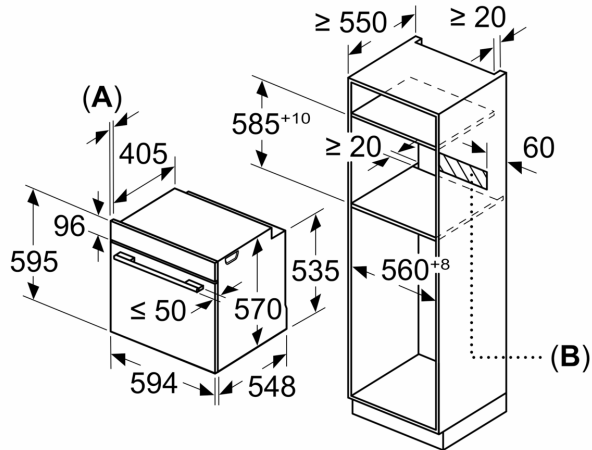

Technical data

Tipo de construção: Encastre
 Sistema de limpeza incluído: Hidrolítico
 Medidas do nicho para instalação (AxLxP): 585-595 x 560-568 x 550 mm
 Dimensões do produto: 595 x 594 x 548 mm
 Dimensões do produto embalado: 675 x 660 x 690 mm
 Material do painel de controlo: Inox
 Material da porta: Vidro
 Peso líquido: 37.2 kg
 Volume útil (da cavidade) - cavidade 1: 71 l
 Modos de aquecimento: .. Grelhador de grande superfície, Ar quente suave, Ar quente, Calor superior/inferior, Fase para pizzas, Calor inferior, Grelhador com circ. de ar
 Controlo de temperatura: Mecânicos
 Quantidade de luzes interiores: 1
 Comprimento do cabo de ligação: 120.0 cm
 Código EAN: 4242006299712
 Número de cavidades - (2010/30/CE): 1
 Classe de Eficiência Energética - (2010/30/EC): A
 Energy consumption per cycle conventional (2010/30/EC): 0.97 kWh/cycle
 Energy consumption per cycle forced air convection (2010/30/EC): 0.81 kWh/cycle
 Índice de Eficiência Energética (2010/30/EC): 95.3 %
 Potência da ligação: 3400 W
 Protetor de fusível: 16 A
 Voltagem: 220-240 V
 Frequência: 50; 60 Hz
 Tipo de ficha: Ficha Schuko/Gardy c/ terra
 Acessórios incluídos: 1 x Grelha, 1 x Assadeira universal

Medidas em mm

A: 19,5 mm

B: Espaço para ligação do aparelho 320 x 115 mm

Medidas em mm

Instalação com uma placa de cozinhar.

Distância mín.:
placa de indução: 5 mm
placa de cozinhar a gás: 5 mm
placa de cozinhar elétrica: 2 mm

Medidas em mm