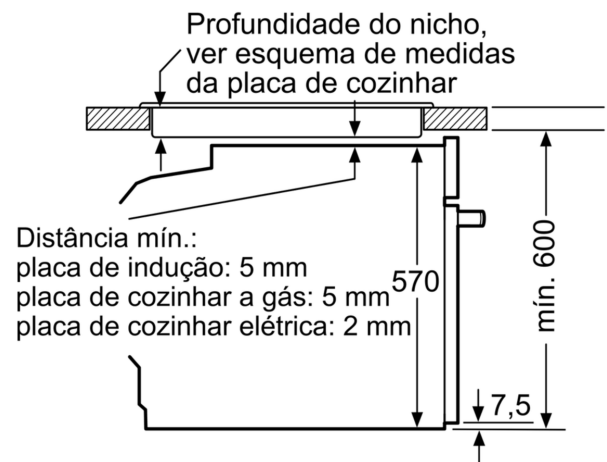

Technical data

Tipo de construção: Encastre
 Sistema de limpeza incluído: Hidrolítico
 Medidas do nicho para instalação (AxLxP): 585-595 x 560-568 x 550 mm
 Dimensões do produto: 595 x 594 x 548 mm
 Dimensões do produto embalado: 675 x 660 x 690 mm
 Material do painel de controlo: Inox
 Material da porta: Vidro
 Peso líquido: 37.2 kg
 Volume útil (da cavidade) - cavidade 1: 71 l
 Modos de aquecimento: .. Grelhador de grande superfície, Ar quente suave, Ar quente, Calor superior/inferior, Fase para pizzas, Calor inferior, Grelhador com circ. de ar
 Controlo de temperatura: Mecânicos
 Quantidade de luzes interiores: 1
 Comprimento do cabo de ligação: 120.0 cm
 Código EAN: 4242006299712
 Número de cavidades - (2010/30/CE): 1
 Classe de Eficiência Energética - (2010/30/EC): A
 Energy consumption per cycle conventional (2010/30/EC): 0.97 kWh/cycle
 Energy consumption per cycle forced air convection (2010/30/EC): 0.81 kWh/cycle
 Índice de Eficiência Energética (2010/30/EC): 95.3 %
 Potência da ligação: 3400 W
 Protetor de fusível: 16 A
 Voltagem: 220-240 V
 Frequência: 50; 60 Hz
 Tipo de ficha: Ficha Schuko/Gardy c/ terra
 Acessórios incluídos: 1 x Grelha, 1 x Assadeira universal

Medidas em mm

A: 19,5 mm

B: Espaço para ligação do aparelho 320 x 115 mm

Medidas em mm

Instalação com uma placa de cozinhar.

Distância mín.:
placa de indução: 5 mm
placa de cozinhar a gás: 5 mm
placa de cozinhar elétrica: 2 mm

Medidas em mm