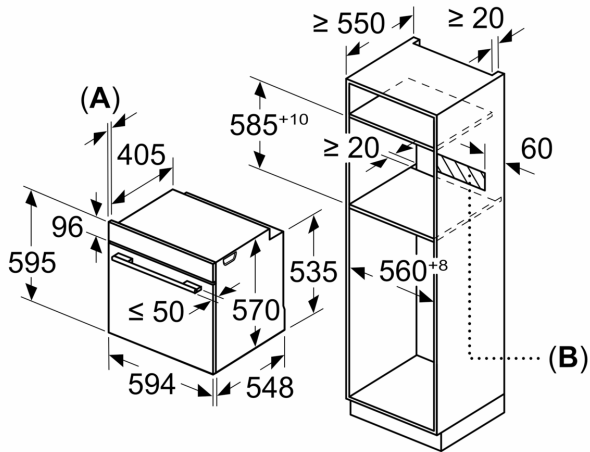

### Technical data

Tipo de construção: ..... Encastre  
 Sistema de limpeza incluído: ..... Pirolítico+Hidrolítico  
 Medidas do nicho para instalação (AxLxP): ..... 585-595 x 560-568 x 550 mm  
 Dimensões do produto: ..... 595 x 594 x 548 mm  
 Dimensões do produto embalado: ..... 675 x 660 x 690 mm  
 Material do painel de controlo: ..... Vidro  
 Material da porta: ..... Vidro  
 Peso líquido: ..... 38.3 kg  
 Volume útil (da cavidade) - cavidade 1: ..... 71 l  
 Modos de aquecimento: .. Grelhador de grande superfície, Ar quente suave, Ar quente, Calor superior/inferior, Fase para pizzas, Calor inferior, Grelhador com circ. de ar  
 Controlo de temperatura: ..... Electrónicos  
 Quantidade de luzes interiores: ..... 1  
 Comprimento do cabo de ligação: ..... 120.0 cm  
 Código EAN: ..... 4242006299903  
 Número de cavidades - (2010/30/CE): ..... 1  
 Classe de Eficiência Energética - (2010/30/EC): ..... A  
 Energy consumption per cycle conventional (2010/30/EC): .... 0.99 kWh/cycle  
 Energy consumption per cycle forced air convection (2010/30/EC): ..... 0.81 kWh/cycle  
 Índice de Eficiência Energética (2010/30/EC): ..... 95.3 %  
 Potência da ligação: ..... 3600 W  
 Protetor de fusível: ..... 16 A  
 Voltagem: ..... 220-240 V  
 Frequência: ..... 50; 60 Hz  
 Tipo de ficha: ..... Ficha Schuko/Gardy c/ terra  
 Acessórios incluídos: ..... 1 x Grelha, 1 x Assadeira universal, 1 x Esponja

**Forno integrável com função vapor, 60 x 60 cm, Cristal black 3HA5748N2**

Medidas em mm

Medidas em mm

Instalação com uma placa de cozinha.

- A:** 19,5 mm
- B:** Espaço para ligação do aparelho 320 x 115 mm

Medidas em mm