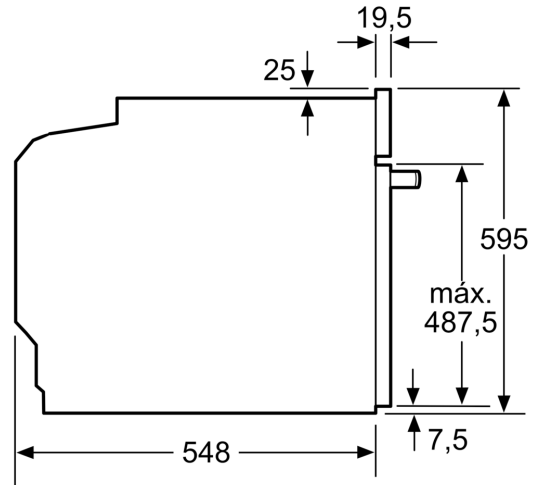

### Technical data

Tipo de construção: ..... Encastre  
 Sistema de limpeza incluído: ..... Pirolítico+Hidrolítico  
 Medidas do nicho para instalação (AxLxP): ..... 585-595 x 560-568 x 550 mm  
 Dimensões do produto: ..... 595 x 594 x 548 mm  
 Dimensões do produto embalado: ..... 675 x 660 x 690 mm  
 Material do painel de controlo: ..... Vidro  
 Material da porta: ..... Vidro  
 Peso líquido: ..... 38.3 kg  
 Volume útil (da cavidade) - cavidade 1: ..... 71 l  
 Modos de aquecimento: .. Grelhador de grande superfície, Ar quente suave, Ar quente, Calor superior/inferior, Fase para pizzas, Calor inferior, Grelhador com circ. de ar  
 Controlo de temperatura: ..... Electrónicos  
 Quantidade de luzes interiores: ..... 1  
 Comprimento do cabo de ligação: ..... 120.0 cm  
 Código EAN: ..... 4242006299903  
 Número de cavidades - (2010/30/CE): ..... 1  
 Classe de Eficiência Energética - (2010/30/EC): ..... A  
 Energy consumption per cycle conventional (2010/30/EC): .... 0.99 kWh/cycle  
 Energy consumption per cycle forced air convection (2010/30/EC): ..... 0.81 kWh/cycle  
 Índice de Eficiência Energética (2010/30/EC): ..... 95.3 %  
 Potência da ligação: ..... 3600 W  
 Protetor de fusível: ..... 16 A  
 Voltagem: ..... 220-240 V  
 Frequência: ..... 50; 60 Hz  
 Tipo de ficha: ..... Ficha Schuko/Gardy c/ terra  
 Acessórios incluídos: ..... 1 x Grelha, 1 x Assadeira universal, 1 x Esponja

**Forno integrável com função vapor, 60 x 60 cm, Cristal black 3HA5748N2**

Medidas em mm

Medidas em mm

Instalação com uma placa de cozinha.

- A:** 19,5 mm
- B:** Espaço para ligação do aparelho 320 x 115 mm

Medidas em mm