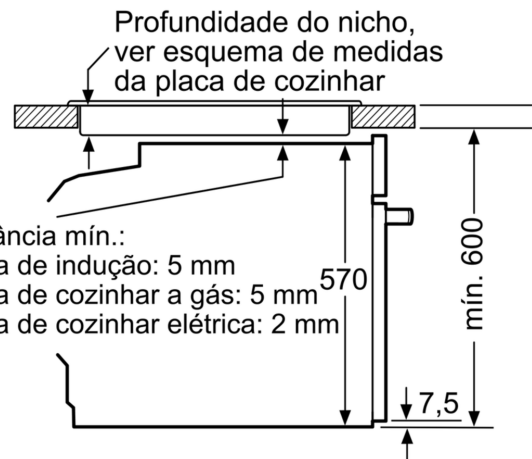

### Technical data

Tipo de construção: ..... Encastre  
 Sistema de limpeza incluído: ..... Pirolítico+Hidrolítico  
 Medidas do nicho para instalação (AxLxP): ..... 585-595 x 560-568 x 550 mm  
 Dimensões do produto: ..... 595 x 594 x 548 mm  
 Dimensões do produto embalado: ..... 675 x 660 x 690 mm  
 Material do painel de controlo: ..... Vidro  
 Material da porta: ..... Vidro  
 Peso líquido: ..... 38.3 kg  
 Volume útil (da cavidade) - cavidade 1: ..... 71 l  
 Modos de aquecimento: .. Grelhador de grande superfície, Ar quente suave, Ar quente, Calor superior/inferior, Fase para pizzas, Calor inferior, Grelhador com circ. de ar  
 Controlo de temperatura: ..... Electrónicos  
 Quantidade de luzes interiores: ..... 1  
 Comprimento do cabo de ligação: ..... 120.0 cm  
 Código EAN: ..... 4242006299903  
 Número de cavidades - (2010/30/CE): ..... 1  
 Classe de Eficiência Energética - (2010/30/EC): ..... A  
 Energy consumption per cycle conventional (2010/30/EC): .... 0.99 kWh/cycle  
 Energy consumption per cycle forced air convection (2010/30/EC): ..... 0.81 kWh/cycle  
 Índice de Eficiência Energética (2010/30/EC): ..... 95.3 %  
 Potência da ligação: ..... 3600 W  
 Protetor de fusível: ..... 16 A  
 Voltagem: ..... 220-240 V  
 Frequência: ..... 50; 60 Hz  
 Tipo de ficha: ..... Ficha Schuko/Gardy c/ terra  
 Acessórios incluídos: ..... 1 x Grelha, 1 x Assadeira universal, 1 x Esponja

**Forno integrável com função vapor, 60 x 60 cm, Cristal black 3HA5748N2**

Medidas em mm

Medidas em mm

Instalação com uma placa de cozinha.

- A:** 19,5 mm
- B:** Espaço para ligação do aparelho 320 x 115 mm

Medidas em mm