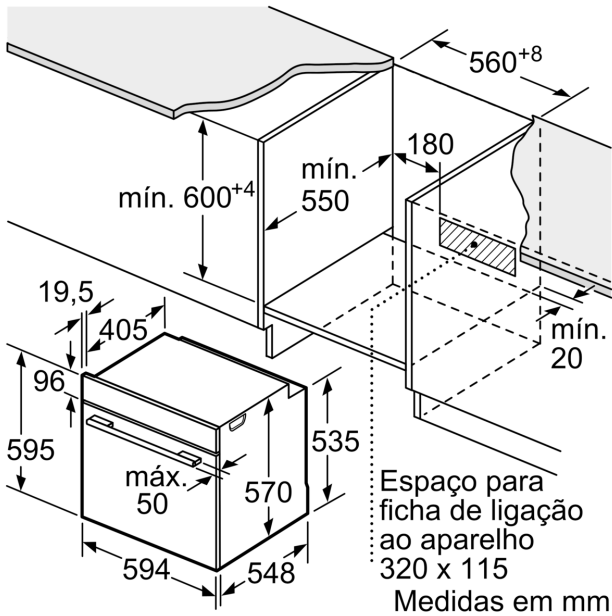

### Technical data

Tipo de construção: ..... Encastre  
 Sistema de limpeza incluído: ..... Pirolítico+Hidrolítico  
 Medidas do nicho para instalação (AxLxP): ..... 585-595 x 560-568 x 550 mm  
 Dimensões do produto: ..... 595 x 594 x 548 mm  
 Dimensões do produto embalado: ..... 675 x 660 x 690 mm  
 Material do painel de controlo: ..... Vidro  
 Material da porta: ..... Vidro  
 Peso líquido: ..... 38.3 kg  
 Volume útil (da cavidade) - cavidade 1: ..... 71 l  
 Modos de aquecimento: .. Grelhador de grande superfície, Ar quente suave, Ar quente, Calor superior/inferior, Fase para pizzas, Calor inferior, Grelhador com circ. de ar  
 Controlo de temperatura: ..... Electrónicos  
 Quantidade de luzes interiores: ..... 1  
 Comprimento do cabo de ligação: ..... 120.0 cm  
 Código EAN: ..... 4242006299903  
 Número de cavidades - (2010/30/CE): ..... 1  
 Classe de Eficiência Energética - (2010/30/EC): ..... A  
 Energy consumption per cycle conventional (2010/30/EC): .... 0.99 kWh/cycle  
 Energy consumption per cycle forced air convection (2010/30/EC): ..... 0.81 kWh/cycle  
 Índice de Eficiência Energética (2010/30/EC): ..... 95.3 %  
 Potência da ligação: ..... 3600 W  
 Protetor de fusível: ..... 16 A  
 Voltagem: ..... 220-240 V  
 Frequência: ..... 50; 60 Hz  
 Tipo de ficha: ..... Ficha Schuko/Gardy c/ terra  
 Acessórios incluídos: ..... 1 x Grelha, 1 x Assadeira universal, 1 x Esponja

**Forno integrável com função vapor, 60 x 60 cm, Cristal black 3HA5748N2**

Medidas em mm

Medidas em mm

Instalação com uma placa de cozinha.

- A:** 19,5 mm
- B:** Espaço para ligação do aparelho 320 x 115 mm

Medidas em mm