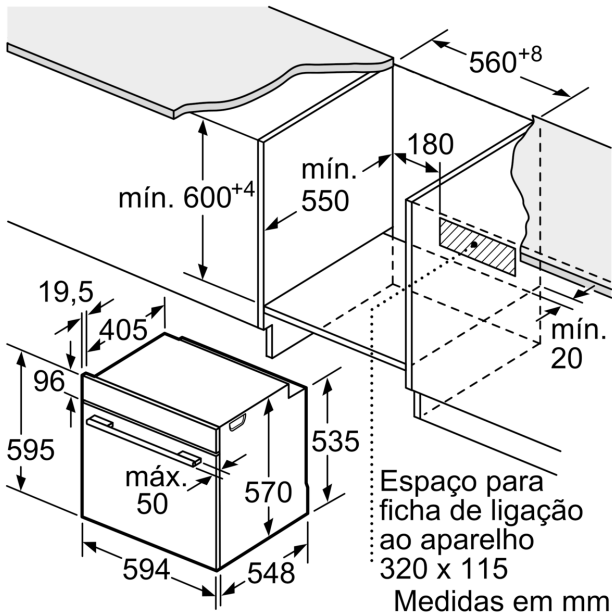

### Technical data

Tipo de construção: ..... Encastre  
 Sistema de limpeza incluído: ..... Pirolítico+Hidrolítico  
 Medidas do nicho para instalação (AxLxP): ..... 585-595 x 560-568 x 550 mm  
 Dimensões do produto: ..... 595 x 594 x 548 mm  
 Dimensões do produto embalado: ..... 675 x 660 x 690 mm  
 Material do painel de controlo: ..... Inox  
 Material da porta: ..... Vidro  
 Peso líquido: ..... 38.3 kg  
 Volume útil (da cavidade) - cavidade 1: ..... 71 l  
 Modos de aquecimento: .. Grelhador de grande superfície, Ar quente suave, Ar quente, Calor superior/inferior, Fase para pizzas, Calor inferior, Grelhador com circ. de ar  
 Controlo de temperatura: ..... Electrónicos  
 Quantidade de luzes interiores: ..... 1  
 Comprimento do cabo de ligação: ..... 120.0 cm  
 Código EAN: ..... 4242006299613  
 Número de cavidades - (2010/30/CE): ..... 1  
 Classe de Eficiência Energética - (2010/30/EC): ..... A  
 Energy consumption per cycle conventional (2010/30/EC): .... 0.99 kWh/cycle  
 Energy consumption per cycle forced air convection (2010/30/EC): ..... 0.81 kWh/cycle  
 Índice de Eficiência Energética (2010/30/EC): ..... 95.3 %  
 Potência da ligação: ..... 3600 W  
 Protetor de fusível: ..... 16 A  
 Voltagem: ..... 220-240 V  
 Frequência: ..... 50; 60 Hz  
 Tipo de ficha: ..... Ficha Schuko/Gardy c/ terra  
 Acessórios incluídos: ..... 1 x Grelha, 1 x Assadeira universal

4 242006 299613

**Forno integrável com função vapor, 60 x 60 cm, Inox 3HA4741X2**

Medidas em mm

Medidas em mm

Medidas em mm

**A:** 19,5 mm

**B:** Espaço para ligação do aparelho 320 x 115 mm

Instalação com uma placa de cozinha.

Distância mín.:  
placa de indução: 5 mm  
placa de cozinhar a gás: 5 mm  
placa de cozinhar elétrica: 2 mm

Medidas em mm