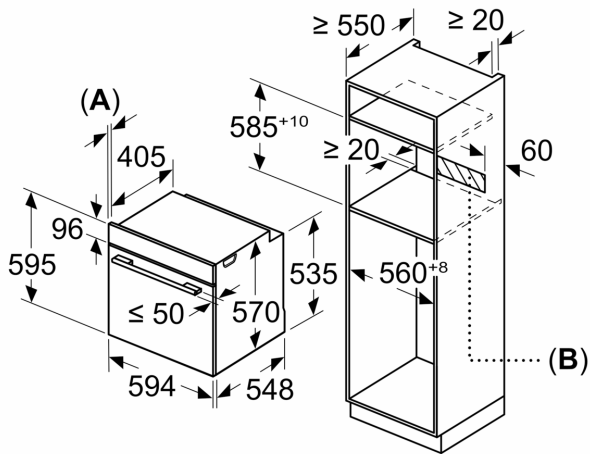

### Technical data

Tipo de construção: ..... Encastre  
 Sistema de limpeza incluído: ..... Pirolítico+Hidrolítico  
 Medidas do nicho para instalação (AxLxP): ..... 585-595 x 560-568 x 550 mm  
 Dimensões do produto: ..... 595 x 594 x 548 mm  
 Dimensões do produto embalado: ..... 675 x 660 x 690 mm  
 Material do painel de controlo: ..... Inox  
 Material da porta: ..... Vidro  
 Peso líquido: ..... 38.3 kg  
 Volume útil (da cavidade) - cavidade 1: ..... 71 l  
 Modos de aquecimento: .. Grelhador de grande superfície, Ar quente suave, Ar quente, Calor superior/inferior, Fase para pizzas, Calor inferior, Grelhador com circ. de ar  
 Controlo de temperatura: ..... Electrónicos  
 Quantidade de luzes interiores: ..... 1  
 Comprimento do cabo de ligação: ..... 120.0 cm  
 Código EAN: ..... 4242006299613  
 Número de cavidades - (2010/30/CE): ..... 1  
 Classe de Eficiência Energética - (2010/30/EC): ..... A  
 Energy consumption per cycle conventional (2010/30/EC): .... 0.99 kWh/cycle  
 Energy consumption per cycle forced air convection (2010/30/EC): ..... 0.81 kWh/cycle  
 Índice de Eficiência Energética (2010/30/EC): ..... 95.3 %  
 Potência da ligação: ..... 3600 W  
 Protetor de fusível: ..... 16 A  
 Voltagem: ..... 220-240 V  
 Frequência: ..... 50; 60 Hz  
 Tipo de ficha: ..... Ficha Schuko/Gardy c/ terra  
 Acessórios incluídos: ..... 1 x Grelha, 1 x Assadeira universal

4 242006 299613

**Forno integrável com função vapor, 60 x 60 cm, Inox 3HA4741X2**

Medidas em mm

Medidas em mm

Medidas em mm

**A:** 19,5 mm

**B:** Espaço para ligação do aparelho 320 x 115 mm

Instalação com uma placa de cozinha.

Distância mín.:  
placa de indução: 5 mm  
placa de cozinhar a gás: 5 mm  
placa de cozinhar elétrica: 2 mm

Medidas em mm