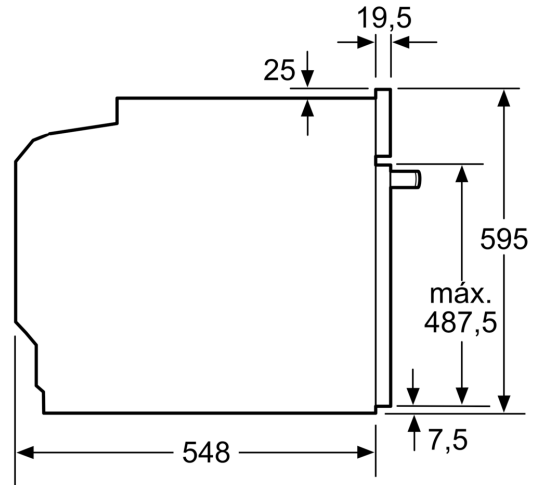

### Technical data

Tipo de construção: ..... Encastre  
 Sistema de limpeza incluído: ..... Pirolítico+Hidrolítico  
 Medidas do nicho para instalação (AxLxP): ..... 585-595 x 560-568 x 550 mm  
 Dimensões do produto: ..... 595 x 594 x 548 mm  
 Dimensões do produto embalado: ..... 675 x 660 x 690 mm  
 Material do painel de controlo: ..... Inox  
 Material da porta: ..... Vidro  
 Peso líquido: ..... 38.3 kg  
 Volume útil (da cavidade) - cavidade 1: ..... 71 l  
 Modos de aquecimento: .. Grelhador de grande superfície, Ar quente suave, Ar quente, Calor superior/inferior, Fase para pizzas, Calor inferior, Grelhador com circ. de ar  
 Controlo de temperatura: ..... Electrónicos  
 Quantidade de luzes interiores: ..... 1  
 Comprimento do cabo de ligação: ..... 120.0 cm  
 Código EAN: ..... 4242006299613  
 Número de cavidades - (2010/30/CE): ..... 1  
 Classe de Eficiência Energética - (2010/30/EC): ..... A  
 Energy consumption per cycle conventional (2010/30/EC): .... 0.99 kWh/cycle  
 Energy consumption per cycle forced air convection (2010/30/EC): ..... 0.81 kWh/cycle  
 Índice de Eficiência Energética (2010/30/EC): ..... 95.3 %  
 Potência da ligação: ..... 3600 W  
 Protetor de fusível: ..... 16 A  
 Voltagem: ..... 220-240 V  
 Frequência: ..... 50; 60 Hz  
 Tipo de ficha: ..... Ficha Schuko/Gardy c/ terra  
 Acessórios incluídos: ..... 1 x Grelha, 1 x Assadeira universal

4 242006 299613

**Forno integrável com função vapor, 60 x 60 cm, Inox 3HA4741X2**

Medidas em mm

Medidas em mm

Medidas em mm

**A:** 19,5 mm

**B:** Espaço para ligação do aparelho 320 x 115 mm

Instalação com uma placa de cozinha.

Distância mín.:  
placa de indução: 5 mm  
placa de cozinhar a gás: 5 mm  
placa de cozinhar elétrica: 2 mm

Medidas em mm