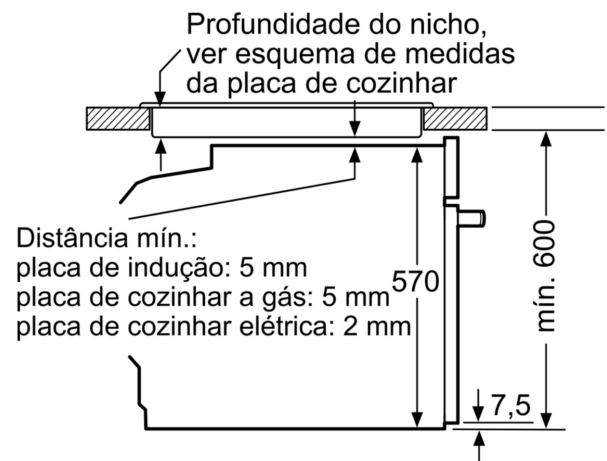

### Technical data

Tipo de construção: ..... Encastre  
 Sistema de limpeza incluído: ..... Pirolítico+Hidrolítico  
 Medidas do nicho para instalação (AxLxP): ..... 585-595 x 560-568 x 550 mm  
 Dimensões do produto: ..... 595 x 594 x 548 mm  
 Dimensões do produto embalado: ..... 675 x 660 x 690 mm  
 Material do painel de controlo: ..... Inox  
 Material da porta: ..... Vidro  
 Peso líquido: ..... 38.3 kg  
 Volume útil (da cavidade) - cavidade 1: ..... 71 l  
 Modos de aquecimento: .. Grelhador de grande superfície, Ar quente suave, Ar quente, Calor superior/inferior, Fase para pizzas, Calor inferior, Grelhador com circ. de ar  
 Controlo de temperatura: ..... Electrónicos  
 Quantidade de luzes interiores: ..... 1  
 Comprimento do cabo de ligação: ..... 120.0 cm  
 Código EAN: ..... 4242006299613  
 Número de cavidades - (2010/30/CE): ..... 1  
 Classe de Eficiência Energética - (2010/30/EC): ..... A  
 Energy consumption per cycle conventional (2010/30/EC): .... 0.99 kWh/cycle  
 Energy consumption per cycle forced air convection (2010/30/EC): ..... 0.81 kWh/cycle  
 Índice de Eficiência Energética (2010/30/EC): ..... 95.3 %  
 Potência da ligação: ..... 3600 W  
 Protetor de fusível: ..... 16 A  
 Voltagem: ..... 220-240 V  
 Frequência: ..... 50; 60 Hz  
 Tipo de ficha: ..... Ficha Schuko/Gardy c/ terra  
 Acessórios incluídos: ..... 1 x Grelha, 1 x Assadeira universal

4 242006 299613

**Forno integrável com função vapor, 60 x 60 cm, Inox 3HA4741X2**

Medidas em mm

Medidas em mm

Medidas em mm

**A:** 19,5 mm

**B:** Espaço para ligação do aparelho 320 x 115 mm

Instalação com uma placa de cozinha.

Distância mín.:  
placa de indução: 5 mm  
placa de cozinhar a gás: 5 mm  
placa de cozinhar elétrica: 2 mm

Medidas em mm