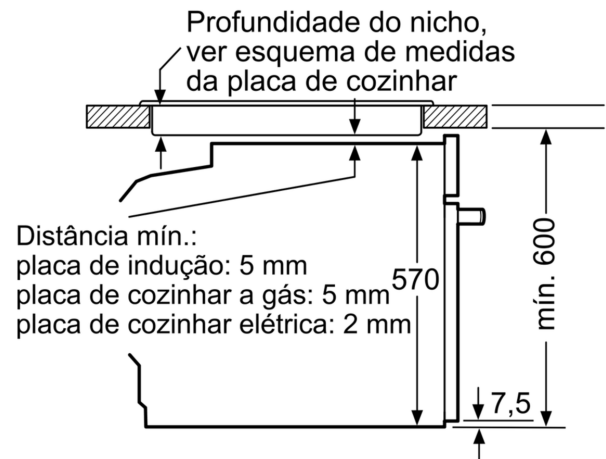

Technical data

Tipo de construção: Encastre
 Sistema de limpeza incluído: Hidrolítico
 Medidas do nicho para instalação (AxLxP): 585-595 x 560-568 x 550 mm
 Dimensões do produto: 595 x 594 x 548 mm
 Dimensões do produto embalado: 675 x 660 x 690 mm
 Material do painel de controlo: Inox
 Material da porta: Vidro
 Peso líquido: 34.2 kg
 Volume útil (da cavidade) - cavidade 1: 71 l
 Modos de aquecimento: .. Grelhador de grande superfície, Ar quente suave, Ar quente, Calor superior/inferior, Fase para pizzas, Calor inferior, Grelhador com circ. de ar
 Controlo de temperatura: Mecânicos
 Quantidade de luzes interiores: 1
 Comprimento do cabo de ligação: 120.0 cm
 Código EAN: 4242006299910
 Número de cavidades - (2010/30/CE): 1
 Classe de Eficiência Energética - (2010/30/EC): A
 Energy consumption per cycle conventional (2010/30/EC): 0.97 kWh/cycle
 Energy consumption per cycle forced air convection (2010/30/EC): 0.81 kWh/cycle
 Índice de Eficiência Energética (2010/30/EC): 95.3 %
 Potência da ligação: 3400 W
 Protetor de fusível: 16 A
 Voltagem: 220-240 V
 Frequência: 50; 60 Hz
 Tipo de ficha: Ficha Schuko/Gardy c/ terra
 Acessórios incluídos: 1 x Grelha, 1 x Assadeira universal

4 242006 299910

Forno integrável com função vapor, 60 x 60 cm, Inox 3HA4031X2

Medidas em mm

Medidas em mm

Medidas em mm

A: 19,5 mm

B: Espaço para ligação do aparelho 320 x 115 mm

Instalação com uma placa de cozinha.

Distância mín.:
placa de indução: 5 mm
placa de cozinhar a gás: 5 mm
placa de cozinhar elétrica: 2 mm

Medidas em mm