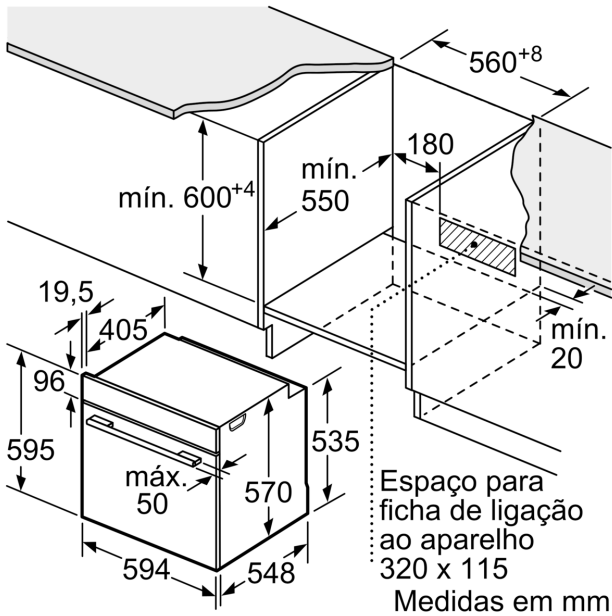

Forno integrável com função vapor, 60 x 60 cm, Inox 3HA4031X2

A

Acessórios incluídos

1 x Grelha, 1 x Assadeira universal

Acessórios opcionais

3HZ530000 Tabuleiros Duo
 3HZ532010 :
 3HZ538000 Raile telescópico CLIP

Technical data

Tipo de construção: Encastre
 Sistema de limpeza incluído: Hidrolítico
 Medidas do nicho para instalação (AxLxP): 585-595 x 560-568 x 550 mm
 Dimensões do produto: 595 x 594 x 548 mm
 Dimensões do produto embalado: 675 x 660 x 690 mm
 Material do painel de controlo: Inox
 Material da porta: Vidro
 Peso líquido: 34.2 kg
 Volume útil (da cavidade) - cavidade 1: 71 l
 Modos de aquecimento: .. Grelhador de grande superfície, Ar quente suave, Ar quente, Calor superior/inferior, Fase para pizzas, Calor inferior, Grelhador com circ. de ar
 Controlo de temperatura: Mecânicos
 Quantidade de luzes interiores: 1
 Comprimento do cabo de ligação: 120.0 cm
 Código EAN: 4242006299910
 Número de cavidades - (2010/30/CE): 1
 Classe de Eficiência Energética - (2010/30/EC): A
 Energy consumption per cycle conventional (2010/30/EC): 0.97 kWh/cycle
 Energy consumption per cycle forced air convection (2010/30/EC): 0.81 kWh/cycle
 Índice de Eficiência Energética (2010/30/EC): 95.3 %
 Potência da ligação: 3400 W
 Protetor de fusível: 16 A
 Voltagem: 220-240 V
 Frequência: 50; 60 Hz
 Tipo de ficha: Ficha Schuko/Gardy c/ terra
 Acessórios incluídos: 1 x Grelha, 1 x Assadeira universal

4 242006 299910

Forno integrável com função vapor, 60 x 60 cm, Inox 3HA4031X2

Medidas em mm

Medidas em mm

Medidas em mm

A: 19,5 mm

B: Espaço para ligação do aparelho 320 x 115 mm

Instalação com uma placa de cozinha.

Distância mín.:
placa de indução: 5 mm
placa de cozinhar a gás: 5 mm
placa de cozinhar elétrica: 2 mm

Medidas em mm