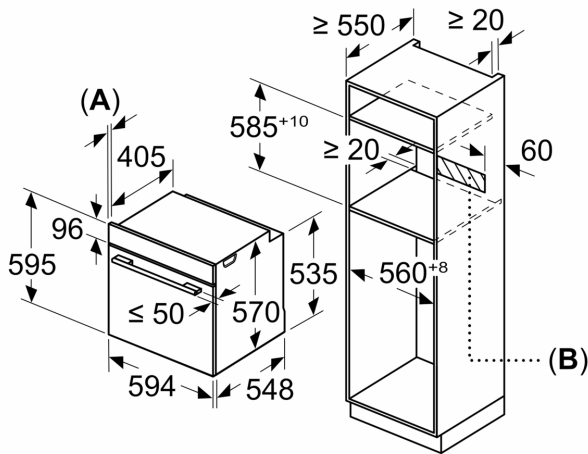

Technical data

Tipo de construção: Encastre
 Sistema de limpeza incluído: Hidrolítico
 Medidas do nicho para instalação (AxLxP): 585-595 x 560-568 x 550 mm
 Dimensões do produto: 595 x 594 x 548 mm
 Dimensões do produto embalado: 675 x 660 x 690 mm
 Material do painel de controlo: Inox
 Material da porta: Vidro
 Peso líquido: 34.2 kg
 Volume útil (da cavidade) - cavidade 1: 71 l
 Modos de aquecimento: .. Grelhador de grande superfície, Ar quente suave, Ar quente, Calor superior/inferior, Fase para pizzas, Calor inferior, Grelhador com circ. de ar
 Controlo de temperatura: Mecânicos
 Quantidade de luzes interiores: 1
 Comprimento do cabo de ligação: 120.0 cm
 Código EAN: 4242006299910
 Número de cavidades - (2010/30/CE): 1
 Classe de Eficiência Energética - (2010/30/EC): A
 Energy consumption per cycle conventional (2010/30/EC): 0.97 kWh/cycle
 Energy consumption per cycle forced air convection (2010/30/EC): 0.81 kWh/cycle
 Índice de Eficiência Energética (2010/30/EC): 95.3 %
 Potência da ligação: 3400 W
 Protetor de fusível: 16 A
 Voltagem: 220-240 V
 Frequência: 50; 60 Hz
 Tipo de ficha: Ficha Schuko/Gardy c/ terra
 Acessórios incluídos: 1 x Grelha, 1 x Assadeira universal

4 242006 299910

Forno integrável com função vapor, 60 x 60 cm, Inox 3HA4031X2

Medidas em mm

Medidas em mm

Medidas em mm

A: 19,5 mm

B: Espaço para ligação do aparelho 320 x 115 mm

Instalação com uma placa de cozinha.

Distância mín.:
placa de indução: 5 mm
placa de cozinhar a gás: 5 mm
placa de cozinhar elétrica: 2 mm

Medidas em mm