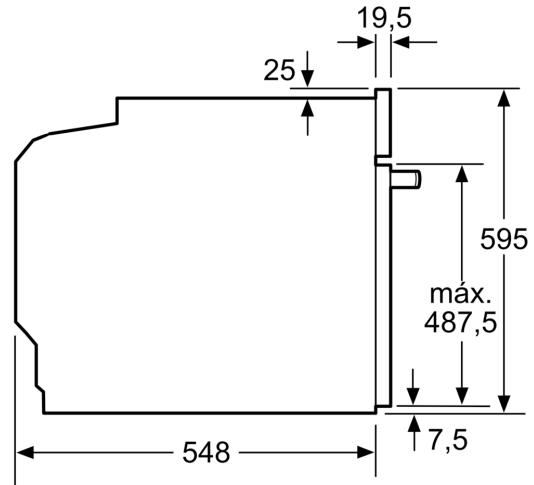

Technical data

Tipo de construção: Encastre
 Sistema de limpeza incluído: Hidrolítico
 Medidas do nicho para instalação (AxLxP): 585-595 x 560-568 x 550 mm
 Dimensões do produto: 595 x 594 x 548 mm
 Dimensões do produto embalado: 675 x 660 x 690 mm
 Material do painel de controlo: Inox
 Material da porta: Vidro
 Peso líquido: 34.2 kg
 Volume útil (da cavidade) - cavidade 1: 71 l
 Modos de aquecimento: .. Grelhador de grande superfície, Ar quente suave, Ar quente, Calor superior/inferior, Fase para pizzas, Calor inferior, Grelhador com circ. de ar
 Controlo de temperatura: Mecânicos
 Quantidade de luzes interiores: 1
 Comprimento do cabo de ligação: 120.0 cm
 Código EAN: 4242006299910
 Número de cavidades - (2010/30/CE): 1
 Classe de Eficiência Energética - (2010/30/EC): A
 Energy consumption per cycle conventional (2010/30/EC): 0.97 kWh/cycle
 Energy consumption per cycle forced air convection (2010/30/EC): 0.81 kWh/cycle
 Índice de Eficiência Energética (2010/30/EC): 95.3 %
 Potência da ligação: 3400 W
 Protetor de fusível: 16 A
 Voltagem: 220-240 V
 Frequência: 50; 60 Hz
 Tipo de ficha: Ficha Schuko/Gardy c/ terra
 Acessórios incluídos: 1 x Grelha, 1 x Assadeira universal

4 242006 299910

Forno integrável com função vapor, 60 x 60 cm, Inox 3HA4031X2

Medidas em mm

Medidas em mm

Medidas em mm

A: 19,5 mm

B: Espaço para ligação do aparelho 320 x 115 mm

Instalação com uma placa de cozinha.

Distância mín.:
placa de indução: 5 mm
placa de cozinhar a gás: 5 mm
placa de cozinhar elétrica: 2 mm

Medidas em mm