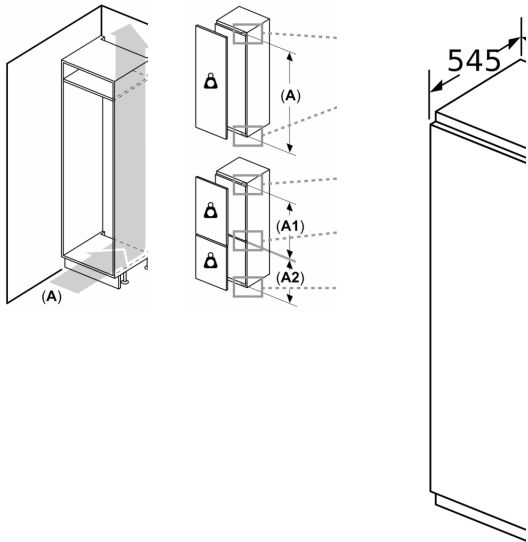

**Congelador integrável, 177.2 x 55.8 cm,
Porta com dobradiça fixa
3GIE737F**

Saída de ar
mín. 200

Espaço para
ventilação
na base
mín. 200 cm