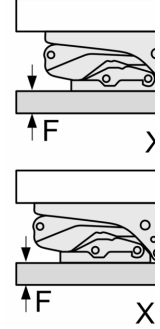

**Congelador integrável, 177.2 x 55.8 cm,  
Porta com dobradiça fixa  
3GIE737F**

Saída de ar  
mín. 200

Espaço para  
ventilação  
na base  
mín. 200 cm

Peso máximo

Portas do modelo  
permitido, por  
funcionamento

T: altura da  
do aparelho  
Dobradiças  
1500-1

Medidas e  
Recomendações  
dobradiça

As medidas  
tabela devem  
uma abertura  
aparelho e