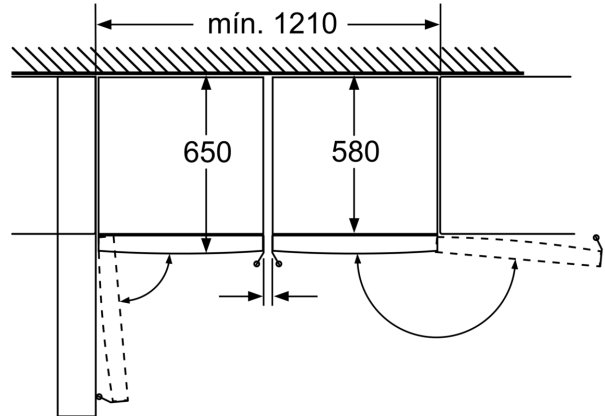

**Congelador de instalação livre, 186 x 60 cm, Aço inoxidável
3GFE564ME**

Recipientes totalmente extraíveis se o aparelho estiver colocado imediatamente junto a uma parede.

Medidas em mm

	a	b	c	d	e	f
KSW36, GSD36	187					
KSV36, KSF36, GSN36, GSV36	186					
KSV33, GSN33, GSV33	176	60	65	58	60	119.5
KSV29, GSN29, GSV29	161					
GSV24	146					
GSN51	161					
GSN54	176	70	78	70	70	142
GSN58	191					

- a Altura
- b Largura
- c Profundidade com a porta fechada, sem puxador e sem peça distanciadora
- d Profundidade do armário sem peça distanciadora
- e Largura com a porta aberta, sem puxador
- f Profundidade com a porta aberta, sem puxador e sem peça distanciadora

Medidas em cm