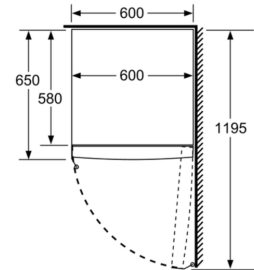

Technical data

Classe de eficiência energética:E
 Consumo médio anual de energia em kilowatt-hora por ano (kWh/a):234 kWh/a
 Soma do volume dos compartimentos de congelação: 242 l
 Emissão de ruído aéreo: 39 dB(A) re 1 pW
 Classe de emissão de ruído aéreo:C
 Tipo de termómetro no compartimento de congelação: Digital
 Luz:Não
 Categoria do produto: Congelador vertical
 Tipo de construção: Livre instalação
 Opções do painel da porta:Impossível
 Sistema de descongelação: Completo
 Altura:1860 mm
 Largura:600 mm
 Profundidade do produto: 650 mm
 Dimensões do produto embalado: 1900 x 650 x 750 mm
 Peso líquido: 69.1 kg
 Peso bruto:71.0 kg
 Protetor de fusível: 10 A
 Frequência:50 Hz
 Comprimento do cabo de ligação: 230.0 cm
 Abertura da porta:Direita reversível
 Processo de descongelação:Automatic
 Sinal de aviso / avaria (congelador): Tanto visual como auditivo
 Porta bloqueável: Não
 Número de gavetas/cestos: 4
 Número de válvulas de congelação:0
 Código EAN: 4242006308216
 Marca: Balay
 Nome do produto / Código comercial:3GFE564ME
 Categoria do produto: Congelador vertical

**Congelador de instalação livre, 186 x 60 cm, Aço inoxidável
3GFE564ME**

Recipientes totalmente extraíveis se o aparelho estiver colocado imediatamente junto a uma parede.

Medidas em mm

	a	b	c	d	e	f
KSW36, GSD36	187					
KSV36, KSF36, GSN36, GSV36	186					
KSV33, GSN33, GSV33	176	60	65	58	60	119.5
KSV29, GSN29, GSV29	161					
GSV24	146					
GSN51	161					
GSN54	176	70	78	70	70	142
GSN58	191					

- a Altura
- b Largura
- c Profundidade com a porta fechada, sem puxador e sem peça distanciadora
- d Profundidade do armário sem peça distanciadora
- e Largura com a porta aberta, sem puxador
- f Profundidade com a porta aberta, sem puxador e sem peça distanciadora

Medidas em cm

Medidas em mm