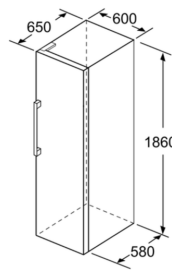

Technical data

Classe de eficiência energética:E
 Consumo médio anual de energia em kilowatt-hora por ano (kWh/a):234 kWh/a
 Soma do volume dos compartimentos de congelação: 242 l
 Emissão de ruído aéreo: 39 dB(A) re 1 pW
 Classe de emissão de ruído aéreo:C
 Tipo de termómetro no compartimento de congelação: Digital
 Luz:Não
 Categoria do produto: Congelador vertical
 Tipo de construção: Livre instalação
 Opções do painel da porta:Impossível
 Sistema de descongelação: Completo
 Altura:1860 mm
 Largura:600 mm
 Profundidade do produto: 650 mm
 Dimensões do produto embalado: 1900 x 650 x 750 mm
 Peso líquido: 69.1 kg
 Peso bruto:71.0 kg
 Protetor de fusível: 10 A
 Frequência:50 Hz
 Comprimento do cabo de ligação: 230.0 cm
 Abertura da porta:Direita reversível
 Processo de descongelação:Automatic
 Sinal de aviso / avaria (congelador): Tanto visual como auditivo
 Porta bloqueável: Não
 Número de gavetas/cestos: 4
 Número de válvulas de congelação:0
 Código EAN: 4242006308216
 Marca: Balay
 Nome do produto / Código comercial:3GFE564ME
 Categoria do produto: Congelador vertical

**Congelador de instalação livre, 186 x 60 cm, Aço inoxidável
3GFE564ME**

Recipientes totalmente extraíveis se o aparelho estiver colocado imediatamente junto a uma parede.

Medidas em mm

	a	b	c	d	e	f
KSW36, GSD36	187					
KSV36, KSF36, GSN36, GSV36	186					
KSV33, GSN33, GSV33	176	60	65	58	60	119.5
KSV29, GSN29, GSV29	161					
GSV24	146					
GSN51	161					
GSN54	176	70	78	70	70	142
GSN58	191					

- a Altura
- b Largura
- c Profundidade com a porta fechada, sem puxador e sem peça distanciadora
- d Profundidade do armário sem peça distanciadora
- e Largura com a porta aberta, sem puxador
- f Profundidade com a porta aberta, sem puxador e sem peça distanciadora

Medidas em cm

Medidas em mm