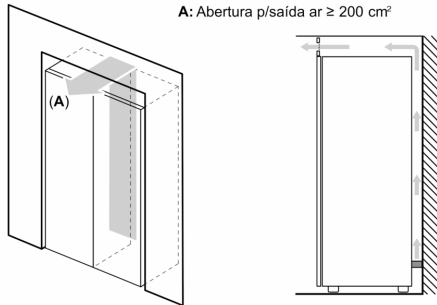

**Congelador de instalação livre, 186 x 60 cm, Aço inoxidável
3GFE564ME**

Recipientes totalmente extraíveis se o aparelho estiver colocado imediatamente junto a uma parede.

Medidas em mm

	a	b	c	d	e	f
KSW36, GSD36	187					
KSV36, KSF36, GSN36, GSV36	186					
KSV33, GSN33, GSV33	176	60	65	58	60	119.5
KSV29, GSN29, GSV29	161					
GSV24	146					
GSN51	161					
GSN54	176	70	78	70	70	142
GSN58	191					

- a Altura
- b Largura
- c Profundidade com a porta fechada, sem puxador e sem peça distanciadora
- d Profundidade do armário sem peça distanciadora
- e Largura com a porta aberta, sem puxador
- f Profundidade com a porta aberta, sem puxador e sem peça distanciadora

Medidas em cm