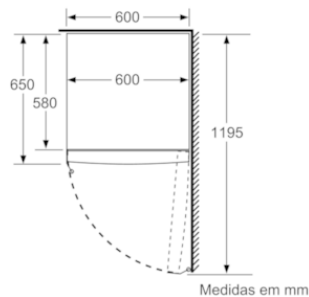

INFORMAÇÃO TÉCNICA

- Consumo de energia em 365 dias: 237 kWh/ano
- Capacidade bruta total: 255 litros
- Capacidade útil do congelador: 242 litros
- Capacidade de congelação: 20 kg em 24 h
- Cap. autonomia em caso de anomalia: 25 horas
- Classe climática: SN-T
- Aparelho (A x L x P sem puxador): 186 x 60 x 65 cm
- Porta com abertura para a direita, Porta reversível
- Juntas de portas desmontáveis
- Combinação side-by-side dos frigoríficos 3FCE642XE ou 3FCE642DE com o congelador 3GFB642XE (acessório de união 3AF1860X)

Acessórios opcionais

3AF1860X Kit de união side-by-side, inox

Acessórios incluídos

4242006278434

Congelador de instalação livre, 186 x 60 cm, Inox-easyclean 3GFB642XE

Medidas em mm

	a	b	c	d	e	f
KSW36, GSD36	187					
KSV36, KSF36, GSN36, GSV36	186					
KSV33, GSN33, GSV33	176	60	65	58	60	119.5
KSV29, GSN29, GSV29	161					
GSV24	146					
GSN51	161					
GSN54	176	70	78	70	70	142
GSN58	191					

Sistema de descongelação: Completo

Altura do produto: 1860

Largura do produto sem pegas desembalado em mm.: 600

Profundidade (mm): 650

Dimensões do produto embalado: 1900 x 740 x 650

Peso líquido (kg): 75,974

Peso bruto (kg): 78,0

Classificação da ligação (W): 90

Corrente (A): 10

Frequência (Hz): 50

Certificados de aprovação: CE, VDE

Comprimento do cabo de alimentação eléctrica (cm): 230

De que lado está montada a porta?: Direita reversível