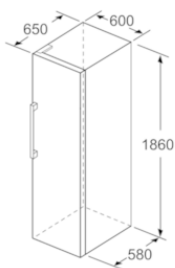

INFORMAÇÃO TÉCNICA

- Consumo de energia em 365 dias: 237 kWh/ano
- Capacidade bruta total: 255 litros
- Capacidade útil do congelador: 242 litros
- Capacidade de congelação: 20 kg em 24 h
- Cap. autonomia em caso de anomalia: 25 horas
- Classe climática: SN-T
- Aparelho (A x L x P sem puxador): 186 x 60 x 65 cm
- Porta com abertura para a direita, Porta reversível
- Juntas de portas desmontáveis
- Combinação side-by-side dos frigoríficos 3FCE642XE ou 3FCE642DE com o congelador 3GFB642XE (acessório de união 3AF1860X)

Acessórios opcionais

3AF1860X Kit de união side-by-side, inox

Acessórios incluídos

4242006278434

Congelador de instalação livre, 186 x 60 cm, Inox-easyclean 3GFB642XE

Medidas em mm

	a	b	c	d	e	f
KSW36, GSD36	187					
KSV36, KSF36, GSN36, GSV36	186					
KSV33, GSN33, GSV33	176	60	65	58	60	119.5
KSV29, GSN29, GSV29	161					
GSV24	146					
GSN51	161					
GSN54	176	70	78	70	70	142
GSN58	191					

a Altura
b Largura
c Profundidade com a porta fechada, sem puxador e sem peça distanciadora
d Profundidade do armário sem peça distanciadora
e Largura com a porta aberta, sem puxador
f Profundidade com a porta aberta, sem puxador e sem peça distanciadora

Sistema de descongelação: Completo

Altura do produto: 1860

Largura do produto sem pegas desembalado em mm.: 600

Profundidade (mm): 650

Dimensões do produto embalado: 1900 x 740 x 650

Peso líquido (kg): 75,974