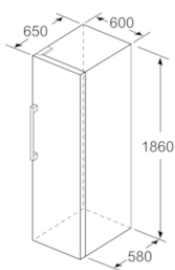

Congelador de instalação livre, 186 x 60 cm, Inox Look
3GFB642ME

3GFB642ME

INFORMAÇÃO GERAL

- Regulação electrónica da temperatura com leitura através de LED's
- Frio No-Frost multidistribuído - descongelação automática
- Puxador ergonómico de fácil abertura
- Descongelação e evaporação automática
- Opção Super Congelação com ativação manual/automática
- Prateleiras de vidro removíveis entre as gavetas
- 4 gavetas e zona DirectAccess. Flexibilidade total para aceder rapidamente aos alimentos de uso diário.
- 2 gavetas BigBox
- 1 Cuvete

Acessórios incluídos

4242006278427

Congelador de instalação livre, 186 x 60 cm, Inox Look 3GFB642ME

Medidas em mm

	a	b	c	d	e	f
KSW36, GSD36	187					
KSV36, KSF36, GSN36, GSV36	186					
KSV33, GSN33, GSV33	176	60	65	58	60	119.5
KSV29, GSN29, GSV29	161					
GSV24	146					
GSN51	161					
GSN54	176	70	78	70	70	142
GSN58	191					

Medidas em cm

Características

Tipo de termómetro no compartimento de congelação: Digital
Luz: Não
Categoria do produto: Congelador vertical
Tipo de construção: Livre instalação
Opções do painel da porta: Impossível
Sistema de descongelação: Completo
Altura do produto: 1860
Largura do produto sem pegas desembalado em mm.: 600
Profundidade (mm): 650
Dimensões do produto embalado: 1900 x 740 x 650
Peso líquido (kg): 75,974
Peso bruto (kg): 78,0
Classificação da ligação (W): 90
Corrente (A): 10
Frequência (Hz): 50
Certificados de aprovação: CE, VDE
Comprimento do cabo de alimentação eléctrica (cm): 230
De que lado está montada a porta?: Direita reversível
Autonomia em caso de falha de energia (h): 25
Cor / Material da carcaça: inox cromado
Sinal de aviso / avaria (congelador): Tanto visual como auditivo
Porta bloqueável: Não
Número de gavetas/cestos: 4
Número de válvulas de congelação: 0
Código EAN: 4242006278427