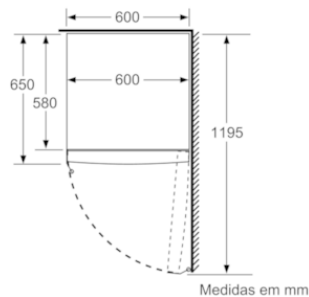

Congelador de instalação livre, 186 x 60 cm, Inox Look
3GFB642ME

3GFB642ME

INFORMAÇÃO GERAL

- Regulação electrónica da temperatura com leitura através de LED's
- Frio No-Frost multidistribuído - descongelação automática
- Puxador ergonómico de fácil abertura
- Descongelação e evaporação automática
- Opção Super Congelação com ativação manual/automática
- Prateleiras de vidro removíveis entre as gavetas
- 4 gavetas e zona DirectAccess. Flexibilidade total para aceder rapidamente aos alimentos de uso diário.
- 2 gavetas BigBox
- 1 Cuvete

Acessórios incluídos

4242006278427

Congelador de instalação livre, 186 x 60 cm, Inox Look 3GFB642ME

Medidas em mm

	a	b	c	d	e	f
KSW36, GSD36	187					
KSV36, KSF36, GSN36, GSV36	186					
KSV33, GSN33, GSV33	176	60	65	58	60	119.5
KSV29, GSN29, GSV29	161					
GSV24	146					
GSN51	161					
GSN54	176	70	78	70	70	142
GSN58	191					

Medidas em cm

Características

Tipo de termómetro no compartimento de congelação: Digital
Luz: Não
Categoria do produto: Congelador vertical
Tipo de construção: Livre instalação
Opções do painel da porta: Impossível
Sistema de descongelação: Completo
Altura do produto: 1860
Largura do produto sem pegas desembalado em mm.: 600
Profundidade (mm): 650
Dimensões do produto embalado: 1900 x 740 x 650
Peso líquido (kg): 75,974
Peso bruto (kg): 78,0
Classificação da ligação (W): 90
Corrente (A): 10
Frequência (Hz): 50
Certificados de aprovação: CE, VDE
Comprimento do cabo de alimentação eléctrica (cm): 230
De que lado está montada a porta?: Direita reversível
Autonomia em caso de falha de energia (h): 25
Cor / Material da carcaça: inox cromado
Sinal de aviso / avaria (congelador): Tanto visual como auditivo
Porta bloqueável: Não
Número de gavetas/cestos: 4
Número de válvulas de congelação: 0
Código EAN: 4242006278427