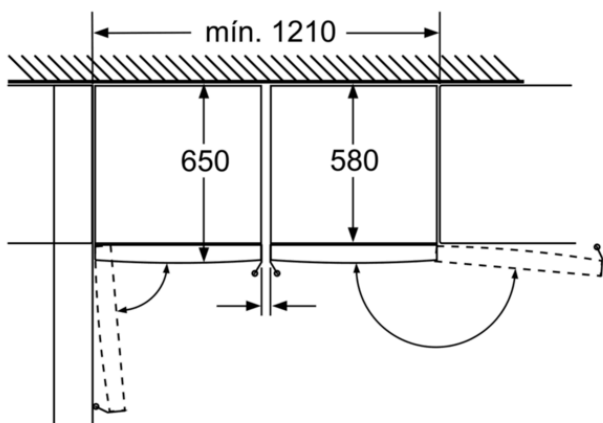

Congelador de instalação livre, Branco 3GF8601B

Recipientes totalmente extraíveis
se o aparelho estiver colocado
imediatamente junto a uma parede.

Medidas em mm

Características

Tipo de termómetro no compartimento de congelação: Digital
Luz: Não
Categoria do produto: Congelador vertical
Tipo de construção: Livre instalação
Opções do painel da porta: Impossível
Sistema de descongelação: Completo
Altura do produto: 1860
Largura do produto sem pegas desembalado em mm.: 600
Profundidade (mm): 650
Dimensões do produto embalado: 1900 x 740 x 650
Peso líquido (kg): 78,011
Peso bruto (kg): 80,0
Classificação da ligação (W): 90
Corrente (A): 10
Frequência (Hz): 50
Certificados de aprovação: CE, VDE
Comprimento do cabo de alimentação eléctrica (cm): 230
De que lado está montada a porta?: Direita reversível
Autonomia em caso de falha de energia (h): 19
Cor / Material da carcaça: Branco
Sinal de aviso / avaria (congelador): Tanto visual como auditivo
Porta bloqueável: Não
Número de gavetas/cestos: 5
Número de válvulas de congelação: 2
Código EAN: 4242006219352

Características de consumo e ligação

Marca: Balay
Nome do produto / Código comercial: 3GF8601B
Categoria do produto: Congelador vertical
Classe de Eficiência Energética - (2010/30/EC): A++
Consumo de energia anual (kWh/annum) - NOVO (2010/30/EC): 234,00
Capacidade líquida do congelador (l) - novo (2010/30/EC): 237
Sistema de descongelação: Completo
Autonomia em caso de falha de energia (h): 19
Capacidade de congelação (kg/24h) - novo (2010/30/EC): 20
Classe climática: SN-T
Nível de ruído (dB(A) re 1 pW): 42
Tipo de instalação: N/D

2019-06-01