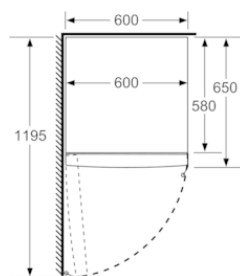

INFORMAÇÃO TÉCNICA

- Consumo de energia em 365 dias: 112 kWh/ano
- Capacidade bruta total: 348 litros
- Capacidade útil do frigorífico: 346 litros
- SN-T
- Aparelho (A x L x P sem puxador): 186 x 60 x 65 cm
- Porta com abertura para a esquerda, Porta reversível
- Juntas de portas desmontáveis
- Pode combinar-se com o congelador 3GFB642XE (acessório de união 3AF1860X)

Acessórios opcionais

3AF1860X Kit de união side-by-side, inox

Acessórios incluídos

4242006277321

Frigorífico de instalação livre, 186 x 60 cm, Inox-easyclean 3FCE642XE

Medidas em mm

	a	b	c	d	e	f
KSW36, GSD36	187					
KSV36, KSF36, GSN36, GSV36	186					
KSV33, GSN33, GSV33	176	60	65	58	60	119.5
KSV29, GSN29, GSV29	161					
GSV24	146					
GSN51	161					
GSN54	176	70	78	70	70	142
GSN58	191					

Medidas em cm

Características

Tipo de construção: Livre instalação

Opções do painel da porta: Impossível

Altura (mm): 1860

Largura do produto sem pegas desembalado em mm.: 600

Profundidade (mm): 650

Peso líquido (kg): 68,964