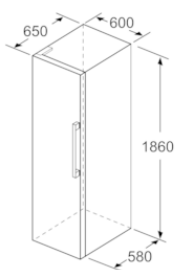

INFORMAÇÃO TÉCNICA

- Consumo de energia em 365 dias: 112 kWh/ano
- Capacidade bruta total: 348 litros
- Capacidade útil do frigorífico: 346 litros
- SN-T
- Aparelho (A x L x P sem puxador): 186 x 60 x 65 cm
- Porta com abertura para a esquerda, Porta reversível
- Juntas de portas desmontáveis
- Pode combinar-se com o congelador 3GFB642XE (acessório de união 3AF1860X)

Acessórios opcionais

3AF1860X Kit de união side-by-side, inox

Acessórios incluídos

4242006277321

Frigorífico de instalação livre, 186 x 60 cm, Inox-easyclean 3FCE642XE

Medidas em mm

	a	b	c	d	e	f
KSW36, GSD36	187					
KSV36, KSF36, GSN36, GSV36	186					
KSV33, GSN33, GSV33	176	60	65	58	60	119.5
KSV29, GSN29, GSV29	161					
GSV24	146					
GSN51	161					
GSN54	176	70	78	70	70	142
GSN58	191					

a Altura
b Largura
c Profundidade com a porta fechada, sem puxador e sem peça distanciadora
d Profundidade do armário sem peça distanciadora
e Largura com a porta aberta, sem puxador
f Profundidade com a porta aberta, sem puxador e sem peça distanciadora

Medidas em cm

Características

Tipo de construção: Livre instalação

Opções do painel da porta: Impossível

Altura (mm): 1860

Largura do produto sem pegas desembalado em mm.: 600

Profundidade (mm): 650

Peso líquido (kg): 68,964