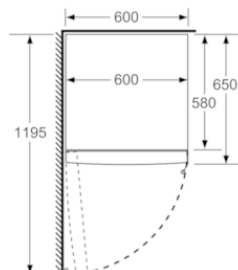

## Frigorífico de instalação livre, 186 x 60 cm, Inox Look 3FCE642ME

Medidas em mm

	a	b	c	d	e	f
KSW36, GSD36	187					
KSV36, KSF36, GSN36, GSV36	186					
KSV33, GSN33, GSV33	176	60	65	58	60	119.5
KSV29, GSN29, GSV29	161					
GSV24	146					
GSN51	161					
GSN54	176	70	78	70	70	142
GSN58	191					

Medidas em cm