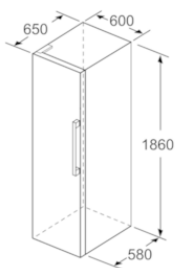

## Frigorífico de instalação livre, 186 x 60 cm, Inox Look 3FCE642ME

Medidas em mm

	a	b	c	d	e	f
KSW36, GSD36	187					
KSV36, KSF36, GSN36, GSV36	186					
KSV33, GSN33, GSV33	176	60	65	58	60	119.5
KSV29, GSN29, GSV29	161					
GSV24	146					
GSN51	161					
GSN54	176	70	78	70	70	142
GSN58	191					

Medidas em cm