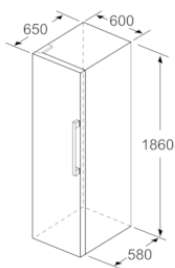

INFORMAÇÃO TÉCNICA

- Consumo de energia em 365 dias: 112 kWh/ano
- Capacidade bruta total: 348 litros
- Capacidade útil do frigorífico: 346 litros
- SN-T
- Aparelho (A x L x P sem puxador): 186 x 60 x 65 cm
- Porta com abertura para a esquerda, Porta reversível
- Juntas de portas desmontáveis
- Pode combinar-se com o congelador 3GFB642XE (acessório de união 3AF1860X)

Acessórios opcionais

3AF1860X Kit de união side-by-side, inox

Acessórios incluídos

4242006278359

Frigorífico de instalação livre, 186 x 60 cm, Inox-easyclean 3FCE642DE

Medidas em mm

	a	b	c	d	e	f
KSW36, GSD36	187					
KSV36, KSF36, GSN36, GSV36	186					
KSV33, GSN33, GSV33	176	60	65	58	60	119.5
KSV29, GSN29, GSV29	161					
GSV24	146					
GSN51	161					
GSN54	176	70	78	70	70	142
GSN58	191					

a Altura
b Largura
c Profundidade com a porta fechada, sem puxador e sem peça distanciadora
d Profundidade do armário sem peça distanciadora
e Largura com a porta aberta, sem puxador
f Profundidade com a porta aberta, sem puxador e sem peça distanciadora

Medidas em cm

Características

Tipo de construção: Livre instalação

Opções do painel da porta: Impossível

Altura (mm): 1860

Largura do produto sem pegas desembalado em mm.: 600

Profundidade (mm): 650

Peso líquido (kg): 68,963