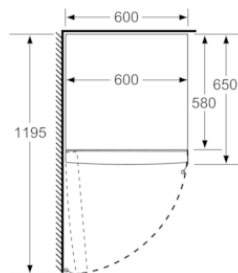

INFORMAÇÃO TÉCNICA

- Consumo de energia em 365 dias: 112 kWh/ano
- Capacidade bruta total: 348 litros
- Capacidade útil do frigorífico: 346 litros
- SN-T
- Aparelho (A x L x P sem puxador): 186 x 60 x 65 cm
- Porta com abertura para a esquerda, Porta reversível
- Juntas de portas desmontáveis
- Pode combinar-se com o congelador 3GFB642XE (acessório de união 3AF1860X)

Acessórios opcionais

3AF1860X Kit de união side-by-side, inox

Acessórios incluídos

4242006278359

Frigorífico de instalação livre, 186 x 60 cm, Inox-easyclean 3FCE642DE

Medidas em mm

	a	b	c	d	e	f
KSW36, GSD36	187					
KSV36, KSF36, GSN36, GSV36	186					
KSV33, GSN33, GSV33	176	60	65	58	60	119.5
KSV29, GSN29, GSV29	161					
GSV24	146					
GSN51	161					
GSN54	176	70	78	70	70	142
GSN58	191					

Medidas em cm

Características

Tipo de construção: Livre instalação

Opções do painel da porta: Impossível

Altura (mm): 1860

Largura do produto sem pegas desembalado em mm.: 600

Profundidade (mm): 650

Peso líquido (kg): 68,963