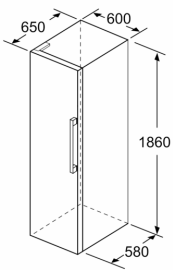

Medidas em mm