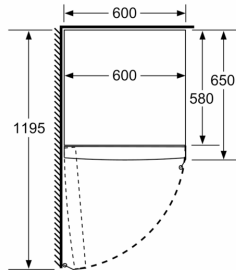

**Technical data**

Classe de eficiência energética: .....	E
Consumo médio anual de energia em kilowatt-hora por ano (kWh/a): .....	116 kWh/a
Soma do volume dos compartimentos de congelação: .....	0 l
Soma do volume dos compartimentos de refrigeração: .....	346 l
Emissão de ruído aéreo: .....	39 dB(A) re 1 pW
Classe de emissão de ruído aéreo: .....	C
Tipo de construção: .....	Livre instalação
Opções do painel da porta: .....	Impossível
Altura: .....	1860 mm
Largura: .....	600 mm
Profundidade: .....	650 mm
Peso líquido: .....	63.1 kg
Corrente: .....	10 A
Abertura da porta: .....	Esquerda reversível
Voltagem: .....	220-240 V
Frequência: .....	50 Hz
Comprimento do cabo de alimentação eléctrica: .....	230.0 cm
Número de compressores: .....	1
N.º de circuitos de frio independentes: .....	1
Ventilador interior da secção do frigorífico: .....	Sim
Sentido de abertura da porta reversível: .....	Sim
Número de prateleiras ajustáveis no compartimento de refrigeração: .....	6
Prateleiras para garrafas: .....	Não
Código EAN: .....	4242006292232
Marca: .....	Balay
Nome do produto / Código comercial: .....	3FCE563WE
Categoria do produto: .....	Geladeira gabinete
Sistema de descongelação: .....	Não
Tipo de instalação: .....	Livre instalação

**Acessórios opcionais**

3AF1860W Kit de união side-by-side, branco

**Frigorífico de instalação livre, 186 x 60 cm, Branco  
3FCE563WE**

Recipientes totalmente extraíveis se o aparelho estiver colocado imediatamente junto a uma parede.

Medidas em mm

	a	b	c	d	e	f
KSW36, GSD36	187					
KSV36, KSF36, GSN36, GSV36	186					
KSV33, GSN33, GSV33	176	60	65	58	60	119.5
KSV29, GSN29, GSV29	161					
GSV24	146					
GSN51	161					
GSN54	176	70	78	70	70	142
GSN58	191					

Medidas em cm

Medidas em mm