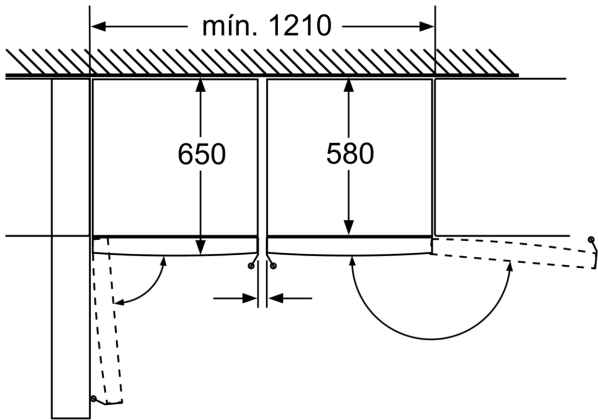

**Frigorífico de instalação livre, 186 x 60 cm, Branco
3FCE563WE**

Recipientes totalmente extraíveis se o aparelho estiver colocado imediatamente junto a uma parede.

Medidas em mm

	a	b	c	d	e	f
KSW36, GSD36	187					
KSV36, KSF36, GSN36, GSV36	186					
KSV33, GSN33, GSV33	176	60	65	58	60	119.5
KSV29, GSN29, GSV29	161					
GSV24	146					
GSN51	161					
GSN54	176	70	78	70	70	142
GSN58	191					

- a Altura
- b Largura
- c Profundidade com a porta fechada, sem puxador e sem peça distanciadora
- d Profundidade do armário sem peça distanciadora
- e Largura com a porta aberta, sem puxador
- f Profundidade com a porta aberta, sem puxador e sem peça distanciadora

Medidas em cm