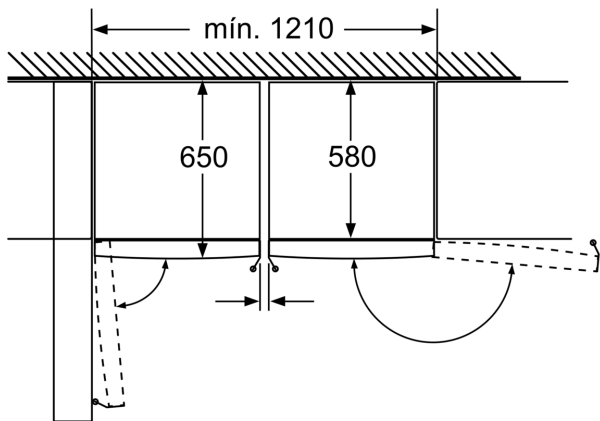

**Technical data**

Classe de eficiência energética: .....	E
Consumo médio anual de energia em kilowatt-hora por ano (kWh/a): .....	116 kWh/a
Soma do volume dos compartimentos de congelação: .....	0 l
Soma do volume dos compartimentos de refrigeração: .....	346 l
Emissão de ruído aéreo: .....	39 dB(A) re 1 pW
Classe de emissão de ruído aéreo: .....	C
Tipo de construção: .....	Livre instalação
Opções do painel da porta: .....	Impossível
Altura: .....	1860 mm
Largura: .....	600 mm
Profundidade do produto: .....	650 mm
Peso líquido: .....	63.1 kg
Protetor de fusível: .....	10 A
Abertura da porta: .....	Esquerda reversível
Voltagem: .....	220-240 V
Frequência: .....	50 Hz
Comprimento do cabo de ligação: .....	230.0 cm
Número de compressores: .....	1
N.º de circuitos de frio independentes: .....	1
Ventilador interior da secção do frigorífico: .....	Sim
Sentido de abertura da porta reversível: .....	Sim
Número de prateleiras ajustáveis no compartimento de refrigeração: .....	6
Prateleiras para garrafas: .....	Não
Código EAN: .....	4242006292225
Marca: .....	Balay
Nome do produto / Código comercial: .....	3FCE563ME
Categoria do produto: .....	Geladeira gabinete
Sistema de descongelação: .....	Não
Tipo de instalação: .....	Livre instalação

**Acessórios opcionais**

3AF1860X      Kit de união side-by-side, inox

**Frigorífico de instalação livre, 186 x 60 cm, Aço inoxidável  
3FCE563ME**

	a	b	c	d	e	f
KSW36, GSD36	187					
KSV36, KSF36, GSN36, GSV36	186					
KSV33, GSN33, GSV33	176	60	65	58	60	119.5
KSV29, GSN29, GSV29	161					
GSV24	146					
GSN51	161					
GSN54	176	70	78	70	70	142
GSN58	191					

Medidas em cm

Recipientes totalmente extraíveis se o aparelho estiver colocado imediatamente junto a uma parede.

Medidas em mm

Medidas em mm