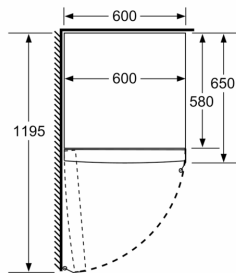

**Acessórios opcionais**

3AF1860X      Kit de união side-by-side, inox

**Frigorífico de instalação livre, 186 x 60 cm, Aço inoxidável  
3FCE563ME**

	a	b	c	d	e	f
KSW36, GSD36	187					
KSV36, KSF36, GSN36, GSV36	186					
KSV33, GSN33, GSV33	176	60	65	58	60	119.5
KSV29, GSN29, GSV29	161					
GSV24	146					
GSN51	161					
GSN54	176	70	78	70	70	142
GSN58	191					

- a Altura
- b Largura
- c Profundidade com a porta fechada, sem puxador e sem peça distanciadora
- d Profundidade do armário sem peça distanciadora
- e Largura com a porta aberta, sem puxador
- f Profundidade com a porta aberta, sem puxador e sem peça distanciadora

Medidas em cm

Recipientes totalmente extraíveis se o aparelho estiver colocado imediatamente junto a uma parede.

Medidas em mm

Medidas em mm