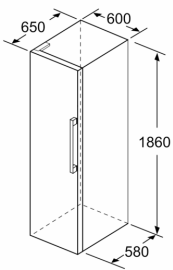

**Acessórios opcionais**

3AF1860X      Kit de união side-by-side, inox

**Frigorífico de instalação livre, 186 x 60 cm, Aço inoxidável  
3FCE563ME**

	a	b	c	d	e	f
KSW36, GSD36	187					
KSV36, KSF36, GSN36, GSV36	186					
KSV33, GSN33, GSV33	176	60	65	58	60	119.5
KSV29, GSN29, GSV29	161					
GSV24	146					
GSN51	161					
GSN54	176	70	78	70	70	142
GSN58	191					

- a Altura
- b Largura
- c Profundidade com a porta fechada, sem puxador e sem peça distanciadora
- d Profundidade do armário sem peça distanciadora
- e Largura com a porta aberta, sem puxador
- f Profundidade com a porta aberta, sem puxador e sem peça distanciadora

Medidas em cm

Recipientes totalmente extraíveis se o aparelho estiver colocado imediatamente junto a uma parede.

Medidas em mm

Medidas em mm