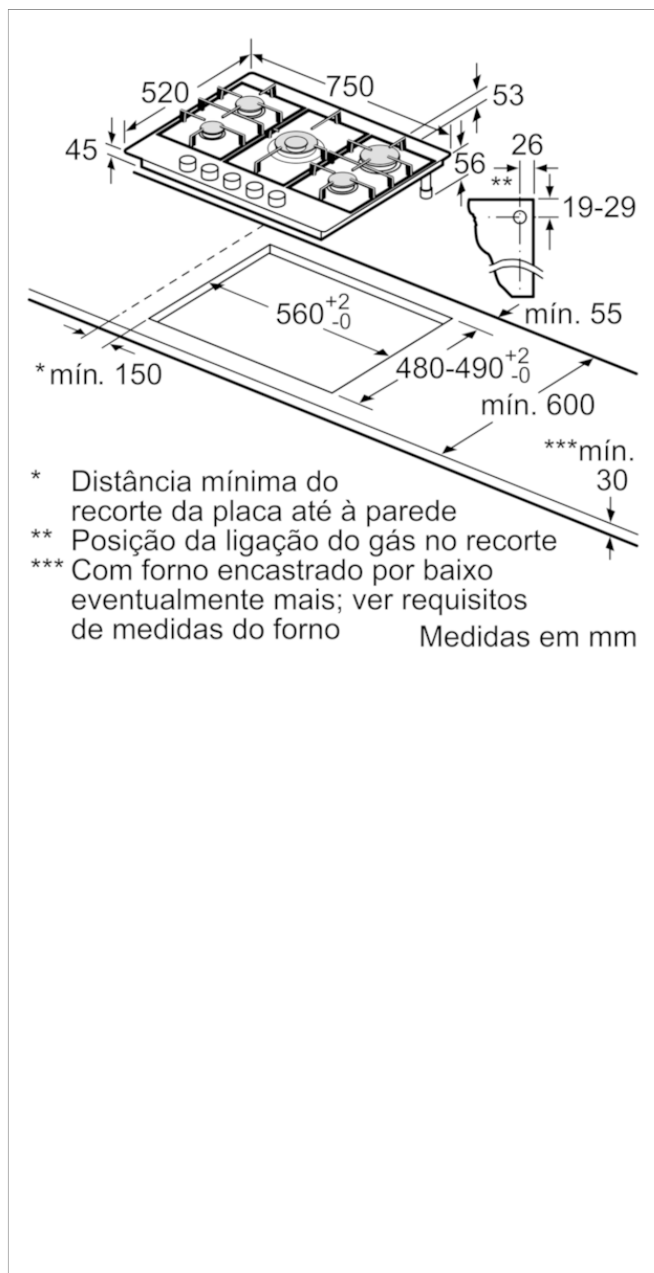

Placa a gás, 75 cm, Inox

3ETX676HB

3ETX676HB

- Controlo preciso da chama em 9 níveis
- 1 rápido, 2 standard, 1 económico e 1 Wok (centro)
- Frente direita: queimador normal até 1.75 kW
- Atrás direita: queimador forte até 3 kW
- Ao centro: queimador gigante 4 kW
- Frente esquerda: queimador económico até 1 kW
- Atrás esquerda: queimador normal até 1.75 kW
- Grelhas de ferro fundido com máxima estabilidade
- Auto-acendedor integrado nos comandos
- Segurança Gás Stop: corte de gás no caso de a chama se apagar acidentalmente
- Preparada para gás butano
- Injetores para gás natural incluídos

Medidas (mm):

- Aparelho de 70 cm de largura para instalar num nicho de uma placa de 60 cm.
- Medidas do nicho: 560 mm x 480 mm
- Comprimento do cabo de ligação: 100 cm

Acessórios incluídos

4242006259471

Placa a gás, 75 cm, Inox
3ETX676HB

Características

Nome/família do produto: Caixa de comandos para gás

Tipo de construção: Encastrar

Entrada de energia: gás

Secção de planos de cozedura/tampas apenas para aparelhos independentes: 5

Dimensões do produto embalado: 145 x 793 x 597

Peso líquido (kg): 13,535

Peso bruto (kg): 15,0

Indicador de calor residual: Nenhum

Localização do painel de controlo: Parte frontal da placa

Material de superfície básico: Inox