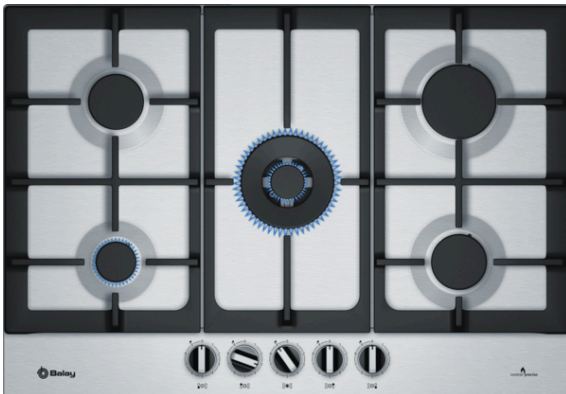

Placa a gás, 75 cm, Inox

3ETX676HB

3ETX676HB

- Controlo preciso da chama em 9 níveis
- 1 rápido, 2 standard, 1 económico e 1 Wok (centro)
- Frente direita: queimador normal até 1.75 kW
- Atrás direita: queimador forte até 3 kW
- Ao centro: queimador gigante 4 kW
- Frente esquerda: queimador económico até 1 kW
- Atrás esquerda: queimador normal até 1.75 kW
- Grelhas de ferro fundido com máxima estabilidade
- Auto-acendedor integrado nos comandos
- Segurança Gás Stop: corte de gás no caso de a chama se apagar acidentalmente
- Preparada para gás butano
- Injetores para gás natural incluídos

Medidas (mm):

- Aparelho de 70 cm de largura para instalar num nicho de uma placa de 60 cm.
- Medidas do nicho: 560 mm x 480 mm
- Comprimento do cabo de ligação: 100 cm

Acessórios incluídos

4242006259471

Placa a gás, 75 cm, Inox
3ETX676HB

Características

Nome/família do produto: Caixa de comandos para gás

Tipo de construção: Encastrar

Entrada de energia: gás

Secção de planos de cozedura/tampas apenas para aparelhos independentes: 5

Dimensões do produto embalado: 145 x 793 x 597

Peso líquido (kg): 13,535

Peso bruto (kg): 15,0

Indicador de calor residual: Nenhum

Localização do painel de controlo: Parte frontal da placa

Material de superfície básico: Inox