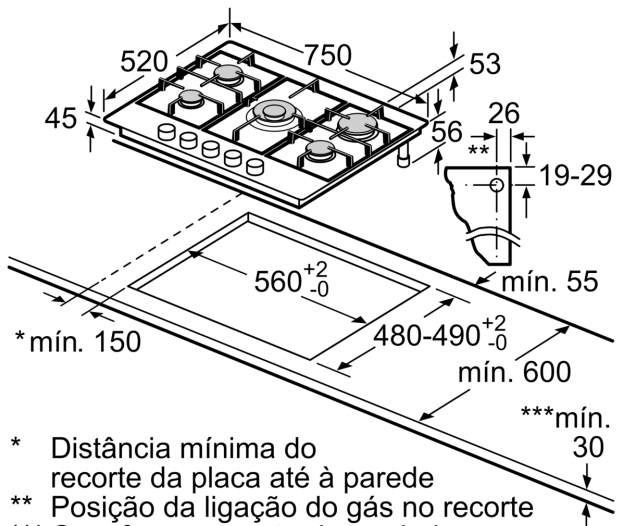

**Placa a gás, 75 cm, Inox  
3ETX576HB**

**A tradição do gás com um toque de inovação e estética: o sonho de qualquer cozinheiro.**

- A tradição do gás com um toque de inovação e estética: o sonho de qualquer cozinheiro.
- O queimador wok permite regular a chama para cozinhar desde um chocolate quente até um bife grelhado.
- O sistema de segurança GásStop fecha a passagem do gás automaticamente caso detete a ausência de chama.
- Ligue a placa da maneira mais cómoda e segura com o isqueiro integrado nos comandos.

**Technical data**

Produto: .....Caixa de comandos para gás  
 Tipo de construção: ..... Encastre  
 Entrada de energia: ..... gás  
 Número de zonas que podem ser usados ao mesmo tempo: ..... 5  
 Tipo de dispositivos de controlo: ..... manípulos  
 Medidas do nicho para instalação (AxLxP): ..... 45 x 560-562 x 480-492 mm  
 Largura: ..... 750 mm  
 Dimensões do produto: ..... 53 x 750 x 520 mm  
 Dimensões do produto embalado: ..... 145 x 793 x 597 mm  
 Peso líquido: ..... 12.6 kg  
 Peso bruto: ..... 14.1 kg  
 Indicador de calor residual: ..... Sem  
 Localização do painel de controlo: ..... Frente  
 Material da superfície da placa: ..... Inox  
 Cor da superfície: ..... Inox  
 Comprimento do cabo de ligação: ..... 150.0 cm  
 Código EAN: ..... 4242006287313  
 Classificação da ligação do gás: ..... 10800 W  
 Protetor de fusível: ..... 3 A  
 Voltagem: ..... 220-240 V  
 Frequência: ..... 50; 60 Hz

**Placa a gás, 75 cm, Inox**  
**3ETX576HB**

- \* Distância mínima do recorte da placa até à parede
  - \*\* Posição da ligação do gás no recorte
  - \*\*\* Com forno encastrado por baixo eventualmente mais; ver requisitos de medidas do forno
- Medidas em mm