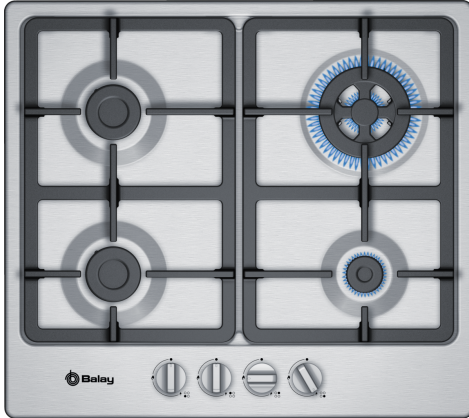

**Placa a gás, 60 cm, Inox
3ETX565HB**

A tradição do gás com um toque de inovação e estética: o sonho de qualquer cozinheiro.

- A tradição do gás com um toque de inovação e estética: o sonho de qualquer cozinheiro.
- O queimador wok permite regular a chama para cozinhar desde um chocolate quente até um bife grelhado.
- O sistema de segurança GásStop fecha a passagem do gás automaticamente caso detete a ausência de chama.
- Ligue a placa da maneira mais cómoda e segura com o isqueiro integrado nos comandos.

Technical data

Produto:Caixa de comandos para gás
 Tipo de construção: Encastre
 Entrada de energia: gás
 Número de zonas que podem ser usados ao mesmo tempo: 4
 Tipo de dispositivos de controlo: manípulos
 Medidas do nicho para instalação (AxLxP): 45 x 560-562 x 480-492 mm
 Largura: 582 mm
 Dimensões do produto: 53 x 582 x 520 mm
 Dimensões do produto embalado: 141 x 651 x 578 mm
 Peso líquido: 10.2 kg
 Peso bruto: 11.1 kg
 Indicador de calor residual: Sem
 Localização do painel de controlo: Frente
 Material da superfície da placa: Inox
 Cor da superfície: Inox
 Comprimento do cabo de ligação: 100.0 cm
 Código EAN: 4242006287412
 Classificação da ligação do gás: 7700 W
 Protetor de fusível: 3 A
 Voltagem: 220-240 V
 Frequência: 50; 60 Hz

4 242006 287412

Placa a gás, 60 cm, Inox
3ETX565HB