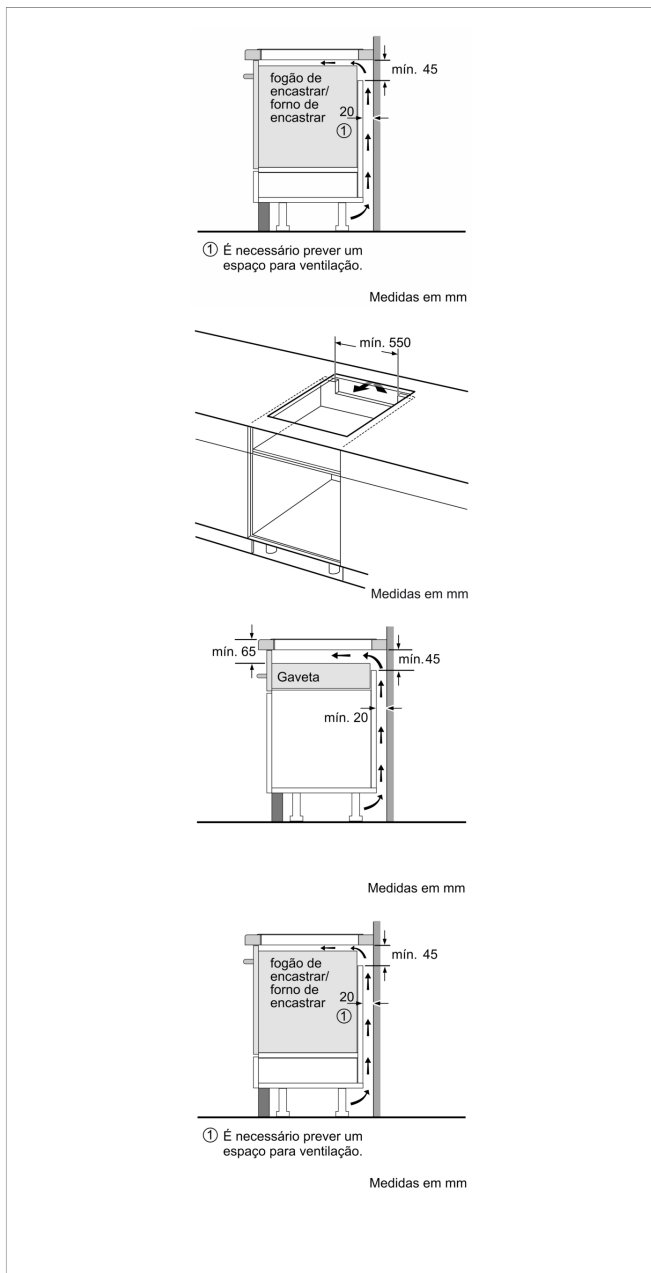

Placa de indução, 60 cm, Preto, Instalação na superfície sem moldura  
3EB864ER

### 3EB864ER

- Controlo tátil com 17 níveis de potência
- 3 zonas de indução com função Sprint
- 1 zona de 18 cm
- Uma zona de 15 cm
- 1 zona de 24 cm
- Função Recipiente
- Função Memória
- Função Início automático (identificação da zona)
- Função Programação de tempo de cozedura em cada zona
- Função Alarme (com duração de aviso ajustável)
- Função de Segurança para crianças (com opção de bloqueio permanente ou temporário)
- Desligar de segurança automático da placa
- Função Potência máxima regulável
- Função Silêncio (com possibilidade de desligar os avisos sonoros)
- Indicador de calor residual para cada zona com 2 níveis
- Sistema de fácil instalação
- Medidas do nicho: 560 mm x 490 mm
- Potência de ligação: 4.6 kW
- Espessura mínima da bancada: 16 mm
- Comprimento do cabo de ligação: 110 cm

### Acessórios incluídos

4242006254315

**Placa de indução, 60 cm, Preto, Instalação na superfície sem moldura  
3EB864ER**

**Características**

**Nome/família do produto:** Disco/queimador vitrocerâmica  
**Tipo de construção:** Encastrar  
**Entrada de energia:** Eléctrica  
**Secção de planos de cozedura/tampos apenas para aparelhos independentes:** 3  
**Medidas do nicho para instalação:** 51 x 560-560 x 490-500 mm  
**Largura do produto sem pegas desembalado.:** 592 mm  
**Dimensões do produto:** 51 x 592 x 522 mm  
**Dimensões do produto embalado:** 126 x 753 x 603 mm  
**Peso líquido:** 9,7 kg  
**Peso bruto:** 11,8 kg  
**Indicador de calor residual:** Separado  
**Localização do painel de controlo:** Parte frontal da placa  
**Material de superfície básico:** Vitrocerâmica  
**Cor da superfície:** Preto  
**Comprimento do cabo de alimentação eléctrica:** 110,0 cm  
**Código EAN:** 4242006254315  
**Voltagem:** 220-240 V  
**Frequência:** 50; 60 Hz