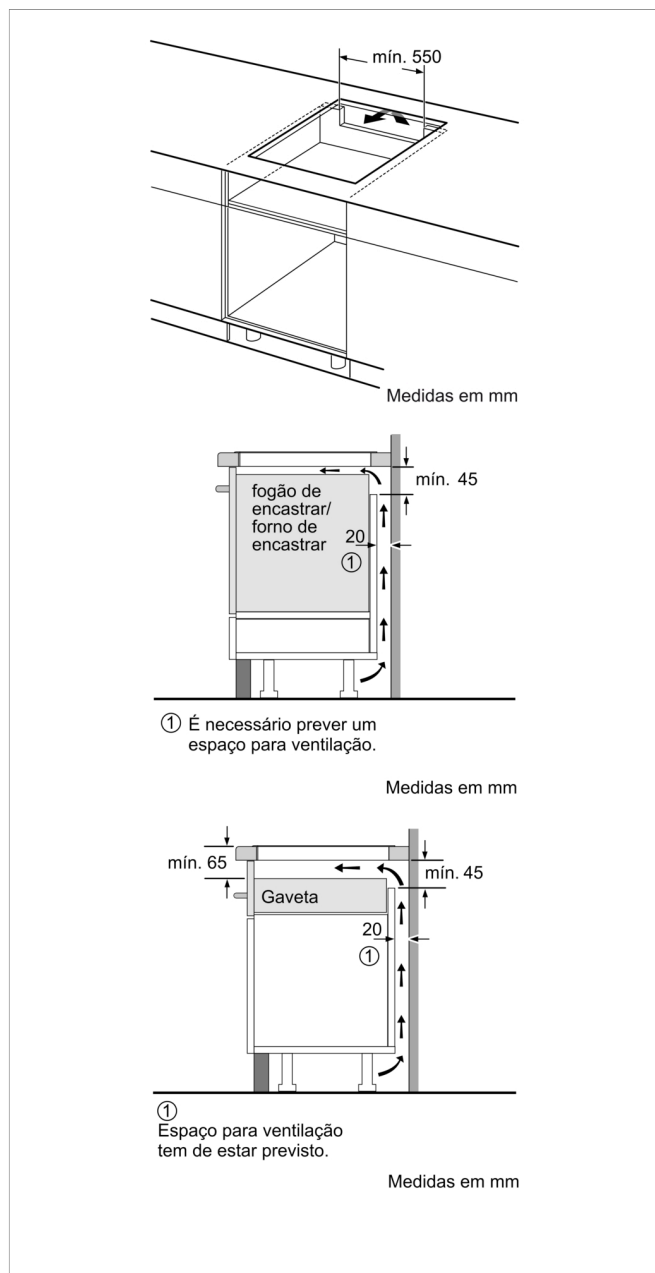

3EB861LR

- Controlo tátil com 17 níveis de potência
- 4 zonas de indução com função Sprint
- 2 zonas de 18 cm
- 2 zonas de 15 cm
- Função Recipiente
- Função Memória
- Função Início automático (identificação da zona)
- Função Programação de tempo de cozedura em cada zona
- Função Alarme (com duração de aviso ajustável)
- Função de Segurança para crianças (com opção de bloqueio permanente ou temporário)
- Desligar de segurança automático da placa
- Função Potência máxima regulável
- Função Silêncio (com possibilidade de desligar os avisos sonoros)
- Indicador de calor residual para cada zona com 2 níveis
- Sistema de fácil instalação
- Medidas do nicho: 560 mm x 490 mm
- Potência de ligação: 4.6 kW
- Espessura mínima da bancada: 16 mm
- Comprimento do cabo de ligação: 110 cm

Acessórios opcionais

3AB3030L Friso de união (placas biseladas)

Acessórios incluídos

Características

Características de consumo e ligação

2023-03-23