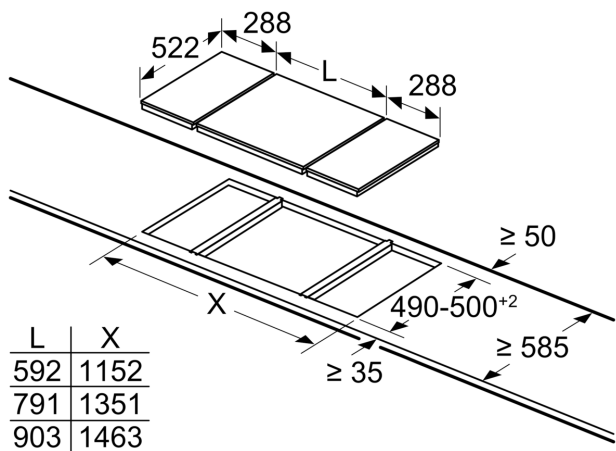

When installing a Domino unit right next to a hob, an assembly kit (3AB3030L) is required.

measurements in mm