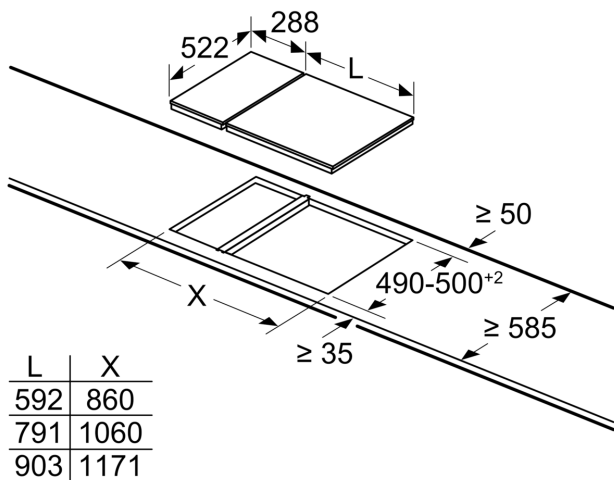

measurements in mm