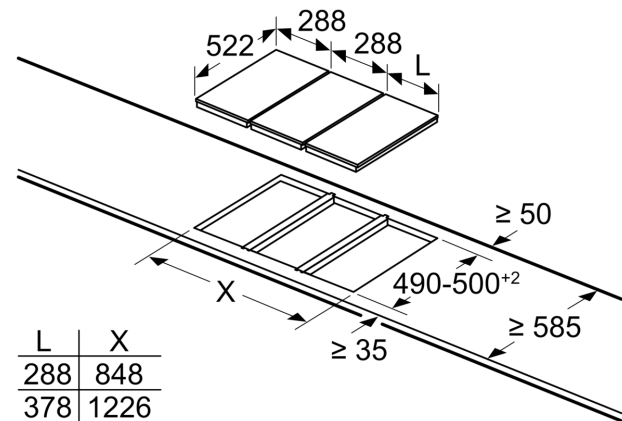

Technical data

Produto: Vario/Domino disco vitrocerâm.
 Produto: Vario/Domino disco vitrocerâm.
 Tipo de construção: Encastre
 Tipo de construção: Encastre
 Entrada de energia: Eléctrica
 Entrada de energia: Eléctrica
 Número de zonas que podem ser usados ao mesmo tempo: 2
 Número de zonas que podem ser usados ao mesmo tempo: 2
 Medidas do nicho para instalação (AxLxP): 39 x x mm
 Medidas do nicho para instalação (AxLxP): 39 x x mm
 Largura: 288 mm
 Largura: 288 mm
 Dimensões do produto: 39 x 288 x 522 mm
 Dimensões do produto: 39 x 288 x 522 mm
 Dimensões do produto embalado: 120 x 375 x 590 mm
 Dimensões do produto embalado: 120 x 375 x 590 mm
 Peso líquido: 4.6 kg
 Peso líquido: 4.6 kg
 Peso bruto: 5.3 kg
 Peso bruto: 5.3 kg
 Indicador de calor residual: Separado
 Indicador de calor residual: Separado
 Localização do painel de controlo: Frente
 Localização do painel de controlo: Frente
 Material da superfície da placa: Vitrocerâmica
 Material da superfície da placa: Vitrocerâmica
 Cor da superfície: Preto
 Cor da superfície: Preto
 Comprimento do cabo de ligação: 100.0 cm
 Comprimento do cabo de ligação: 100.0 cm
 Código EAN: 4242006248406
 Código EAN: 4242006248406
 Protetor de fusível: 16 A
 Protetor de fusível: 16 A
 Voltagem: 220-240 V
 Voltagem: 220-240 V
 Frequência: 60; 50 Hz
 Frequência: 60; 50 Hz

measurements in mm

If two or more Domino units are installed right next to one another, one or several assembly kits are required (2 elements 1 assembly kit, 3 elements 2 assembly kits, etc.).

Cut-out dimensions (X) depending on the combination, see table:

measurements in mm

When installing two or more Domino units side-by-side, one or more assembly kits are required (2 units = 1 assembly kit, 3 units = 2 assembly kits, etc.).

measurements in mm

When installing two or more Domino units side-by-side, one or more assembly kits are required (2 units = 1 assembly kit, 3 units = 2 assembly kits, etc.).