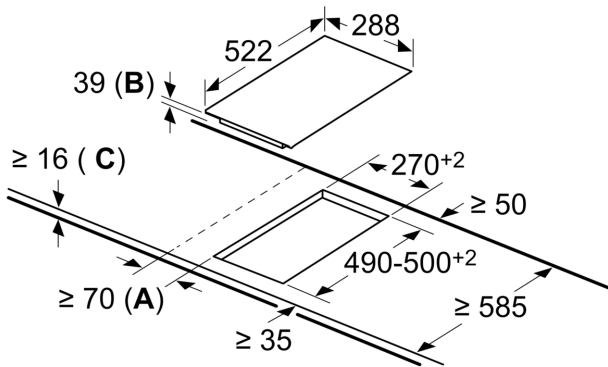

Technical data

Produto: Vario/Domino disco vitrocerâm.
 Produto: Vario/Domino disco vitrocerâm.
 Tipo de construção: Encastre
 Tipo de construção: Encastre
 Entrada de energia: Eléctrica
 Entrada de energia: Eléctrica
 Número de zonas que podem ser usados ao mesmo tempo: 2
 Número de zonas que podem ser usados ao mesmo tempo: 2
 Medidas do nicho para instalação (AxLxP): 39 x x mm
 Medidas do nicho para instalação (AxLxP): 39 x x mm
 Largura: 288 mm
 Largura: 288 mm
 Dimensões do produto: 39 x 288 x 522 mm
 Dimensões do produto: 39 x 288 x 522 mm
 Dimensões do produto embalado: 120 x 375 x 590 mm
 Dimensões do produto embalado: 120 x 375 x 590 mm
 Peso líquido: 4.6 kg
 Peso líquido: 4.6 kg
 Peso bruto: 5.3 kg
 Peso bruto: 5.3 kg
 Indicador de calor residual: Separado
 Indicador de calor residual: Separado
 Localização do painel de controlo: Frente
 Localização do painel de controlo: Frente
 Material da superfície da placa: Vitrocerâmica
 Material da superfície da placa: Vitrocerâmica
 Cor da superfície: Preto
 Cor da superfície: Preto
 Comprimento do cabo de ligação: 100.0 cm
 Comprimento do cabo de ligação: 100.0 cm
 Código EAN: 4242006248406
 Código EAN: 4242006248406
 Protetor de fusível: 16 A
 Protetor de fusível: 16 A
 Voltagem: 220-240 V
 Voltagem: 220-240 V
 Frequência: 60; 50 Hz
 Frequência: 60; 50 Hz

**Dominó elétrico, 30 cm, Preto,
Instalação na superfície sem moldura
3EB730LQ**

Medidas em mm

- A:** Distância mínima desde o recorte da placa à parede.
- B:** Profundidade do nicho
- C:** Com forno instalado por baixo no mín. 20, possivelmente mais; ver requisitos de espaço para o forno.