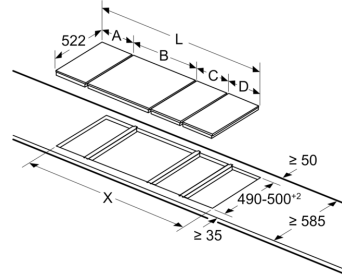

Technical data

Produto: Vario/Domino disco vitrocerâm.
 Produto: Vario/Domino disco vitrocerâm.
 Tipo de construção: Encastre
 Tipo de construção: Encastre
 Entrada de energia: Eléctrica
 Entrada de energia: Eléctrica
 Número de zonas que podem ser usados ao mesmo tempo: 2
 Número de zonas que podem ser usados ao mesmo tempo: 2
 Medidas do nicho para instalação (AxLxP): 39 x x mm
 Medidas do nicho para instalação (AxLxP): 39 x x mm
 Largura: 288 mm
 Largura: 288 mm
 Dimensões do produto: 39 x 288 x 522 mm
 Dimensões do produto: 39 x 288 x 522 mm
 Dimensões do produto embalado: 120 x 375 x 590 mm
 Dimensões do produto embalado: 120 x 375 x 590 mm
 Peso líquido: 4.6 kg
 Peso líquido: 4.6 kg
 Peso bruto: 5.3 kg
 Peso bruto: 5.3 kg
 Indicador de calor residual: Separado
 Indicador de calor residual: Separado
 Localização do painel de controlo: Frente
 Localização do painel de controlo: Frente
 Material da superfície da placa: Vitrocerâmica
 Material da superfície da placa: Vitrocerâmica
 Cor da superfície: Preto
 Cor da superfície: Preto
 Comprimento do cabo de ligação: 100.0 cm
 Comprimento do cabo de ligação: 100.0 cm
 Código EAN: 4242006248406
 Código EAN: 4242006248406
 Protetor de fusível: 16 A
 Protetor de fusível: 16 A
 Voltagem: 220-240 V
 Voltagem: 220-240 V
 Frequência: 60; 50 Hz
 Frequência: 60; 50 Hz

**Dominó elétrico, 30 cm, Preto,
Instalação na superfície sem moldura
3EB730LQ**

Medidas em mm

- A:** Distância mínima desde o recorte da placa à parede.
- B:** Profundidade do nicho
- C:** Com forno instalado por baixo no mín. 20, possivelmente mais; ver requisitos de espaço para o forno.

measurements in mm

If two or more Domino units are installed right next to one another, one or several assembly kits are required (2 elements 1 assembly kit, 3 elements 2 assembly kits, etc.).

Cut-out dimensions (X) depending on the combination, see table: