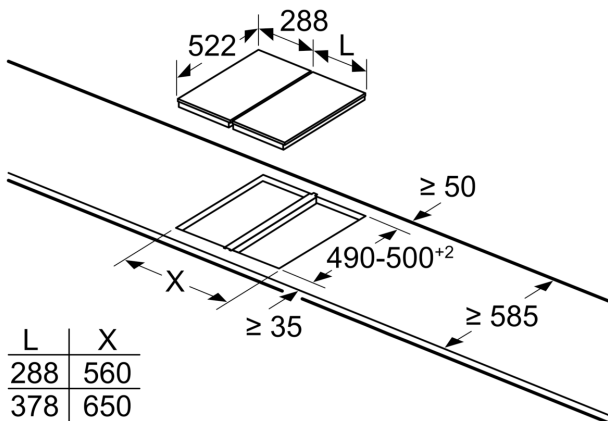

If two or more Domino units are installed right next to one another, one or several assembly kits are required (2 elements 1 assembly kit, 3 elements 2 assembly kits, etc.).

Cut-out dimensions (X) depending on the combination, see table:

measurements in mm