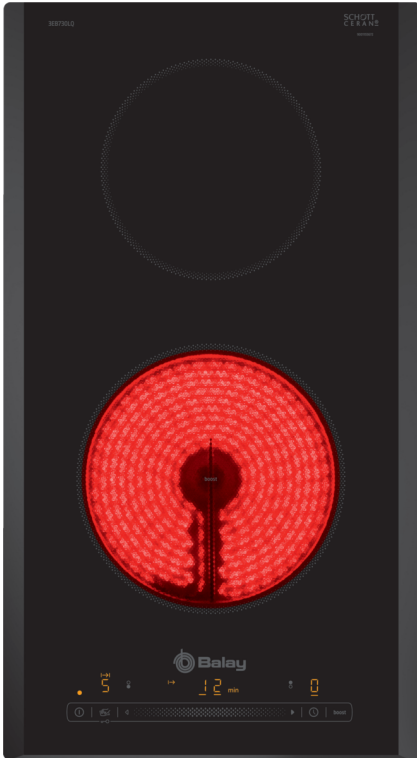

**Dominó elétrico, 30 cm, Preto,
Instalação na superfície sem moldura
3EB730LQ**

Acessórios opcionais

3AB3030L Friso de união (placas biseladas)
3ABLP200 :

O dominó ideal para cozinhas pequenas.

- Combine com outras placas dominó biseladas e consiga todos os sistemas de confeitura que necessita.

Technical data

Produto: Vario/Domino disco vitrocerâm.
 Produto: Vario/Domino disco vitrocerâm.
 Tipo de construção: Encastre
 Tipo de construção: Encastre
 Entrada de energia: Eléctrica
 Entrada de energia: Eléctrica
 Número de zonas que podem ser usados ao mesmo tempo: 2
 Número de zonas que podem ser usados ao mesmo tempo: 2
 Medidas do nicho para instalação (AxLxP): 39 x x mm
 Medidas do nicho para instalação (AxLxP): 39 x x mm
 Largura: 288 mm
 Largura: 288 mm
 Dimensões do produto: 39 x 288 x 522 mm
 Dimensões do produto: 39 x 288 x 522 mm
 Dimensões do produto embalado: 120 x 375 x 590 mm
 Dimensões do produto embalado: 120 x 375 x 590 mm
 Peso líquido: 4.6 kg
 Peso líquido: 4.6 kg
 Peso bruto: 5.3 kg
 Peso bruto: 5.3 kg
 Indicador de calor residual: Separado
 Indicador de calor residual: Separado
 Localização do painel de controlo: Frente
 Localização do painel de controlo: Frente
 Material da superfície da placa: Vitrocerâmica
 Material da superfície da placa: Vitrocerâmica
 Cor da superfície: Preto
 Cor da superfície: Preto
 Comprimento do cabo de ligação: 100.0 cm
 Comprimento do cabo de ligação: 100.0 cm
 Código EAN: 4242006248406
 Código EAN: 4242006248406
 Protetor de fusível: 16 A
 Protetor de fusível: 16 A
 Voltagem: 220-240 V
 Voltagem: 220-240 V
 Frequência: 60; 50 Hz
 Frequência: 60; 50 Hz

**Dominó elétrico, 30 cm, Preto,
Instalação na superfície sem moldura
3EB730LQ**

Medidas em mm

- A:** Distância mínima desde o recorte da placa à parede.
- B:** Profundidade do nicho
- C:** Com forno instalado por baixo no mín. 20, possivelmente mais; ver requisitos de espaço para o forno.