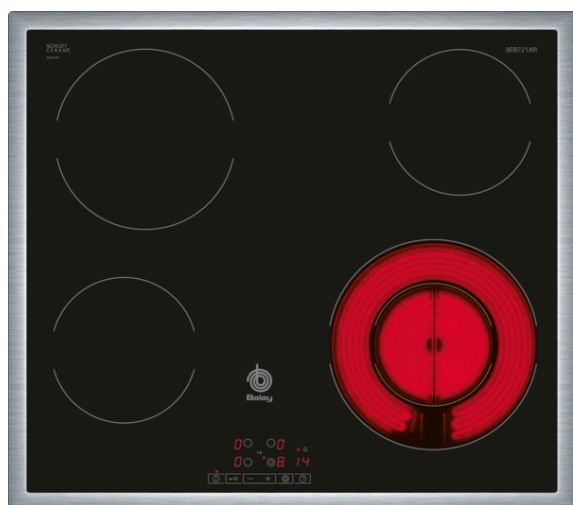

Placa vitrocerâmica , 60 cm, Preto, Instalação na superfície com moldura  
3EB721XR

### 3EB721XR

- Controlo tátil com 17 níveis de potência
- 4 zonas vitrocerâmicas:
- Zona da frente à esquerda: 14,5 cm
- Zona atrás esquerda: 18 cm
- Zona da frente à direita: 21 cm, 12 cm
- Zona atrás à direita: 14,5 cm
- Função Memória
- Função Programação de tempo de cozedura em cada zona
- Função Alarme (com duração de aviso ajustável)
- Função de Segurança para crianças (com opção de bloqueio permanente ou temporário)
- Desligar de segurança automático da placa
- Função Silêncio (com possibilidade de desligar os avisos sonoros)
- Indicador de calor residual para cada zona com 2 níveis
- Sistema de fácil instalação
- Medidas do nicho: 560 mm x 490 mm
- Potência de ligação: 6.6 kW
- Espessura mínima da bancada: 20 mm
- Comprimento do cabo de ligação: 100 cm

### Acessórios incluídos

4242006224448

**Placa vitrocerâmica , 60 cm, Preto, Instalação na superfície com moldura  
3EB721XR**

**Características**

Nome/família do produto: Disco/queimador vitrocerâmica  
Tipo de construção: Encastrar  
Entrada de energia: Eléctrica  
Secção de planos de cozedura/tampos apenas para aparelhos independentes: 4  
Medidas do nicho para instalação: 48 x 560-560 x 490-500 mm  
Largura do produto sem pegas desembalado.: 583 mm  
Dimensões do produto: 48 x 583 x 513 mm  
Dimensões do produto embalado: 100 x 750 x 590 mm  
Peso líquido: 7,4 kg  
Peso bruto: 8,2 kg  
Indicador de calor residual: Separado  
Localização do painel de controlo: Parte frontal da placa  
Material de superfície básico: Vitrocerâmica  
Cor da superfície: Inox, Preto  
Cor da armação: Inox  
Comprimento do cabo de alimentação eléctrica: 100,0 cm  
Código EAN: 4242006224448  
Voltagem: 220-240 V  
Frequência: 50; 60 Hz