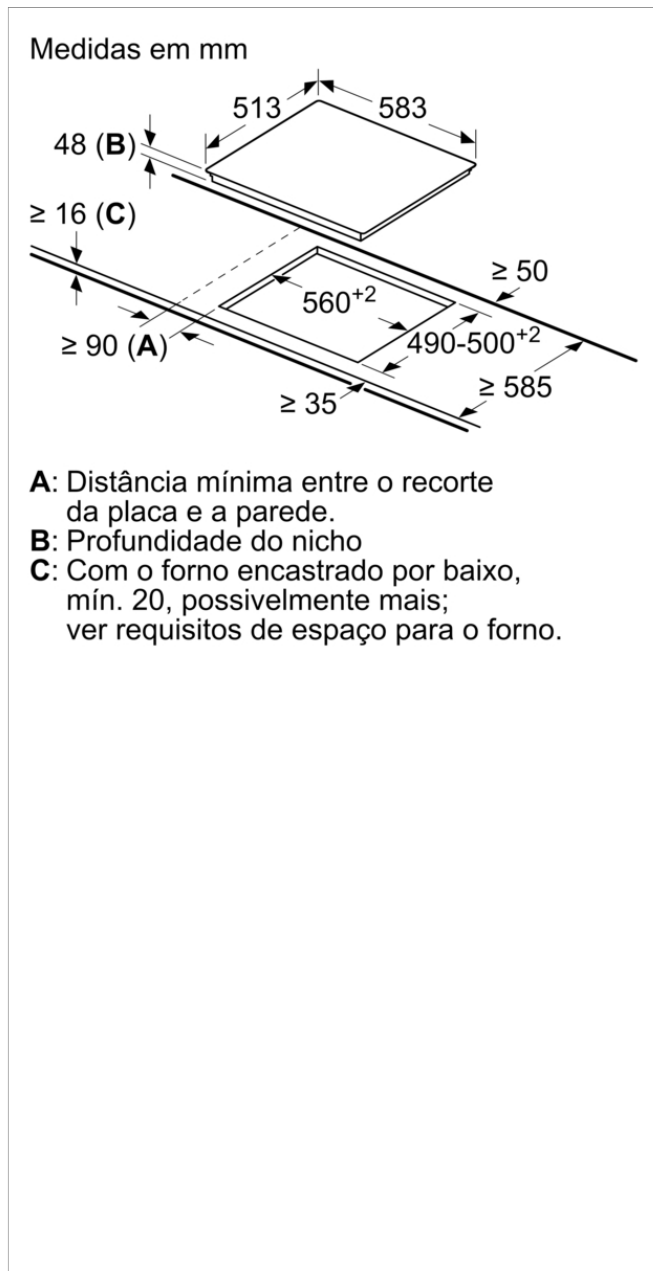

### 3EB721XR

- Controlo tátil com 17 níveis de potência
- 4 zonas vitrocerâmicas:
- Zona da frente à esquerda: 14,5 cm
- Zona atrás esquerda: 18 cm
- Zona da frente à direita: 21 cm, 12 cm
- Zona atrás à direita: 14,5 cm
- Função Memória
- Função Programação de tempo de cozedura em cada zona
- Função Alarme (com duração de aviso ajustável)
- Função de Segurança para crianças (com opção de bloqueio permanente ou temporário)
- Desligar de segurança automático da placa
- Função Silêncio (com possibilidade de desligar os avisos sonoros)
- Indicador de calor residual para cada zona com 2 níveis
- Sistema de fácil instalação
- Medidas do nicho: 560 mm x 490 mm
- Potência de ligação: 6.6 kW
- Espessura mínima da bancada: 20 mm
- Comprimento do cabo de ligação: 100 cm

### Acessórios incluídos

4242006224448

**Placa vitrocerâmica , 60 cm, Preto, Instalação na superfície com moldura  
3EB721XR**

**Características**

Nome/família do produto: Disco/queimador vitrocerâmica  
Tipo de construção: Encastrar  
Entrada de energia: Eléctrica  
Secção de planos de cozedura/tampos apenas para aparelhos independentes: 4  
Medidas do nicho para instalação: 48 x 560-560 x 490-500 mm  
Largura do produto sem pegas desembalado.: 583 mm  
Dimensões do produto: 48 x 583 x 513 mm  
Dimensões do produto embalado: 100 x 750 x 590 mm  
Peso líquido: 7,4 kg  
Peso bruto: 8,2 kg  
Indicador de calor residual: Separado  
Localização do painel de controlo: Parte frontal da placa  
Material de superfície básico: Vitrocerâmica  
Cor da superfície: Inox, Preto  
Cor da armação: Inox  
Comprimento do cabo de alimentação eléctrica: 100,0 cm  
Código EAN: 4242006224448  
Voltagem: 220-240 V  
Frequência: 50; 60 Hz