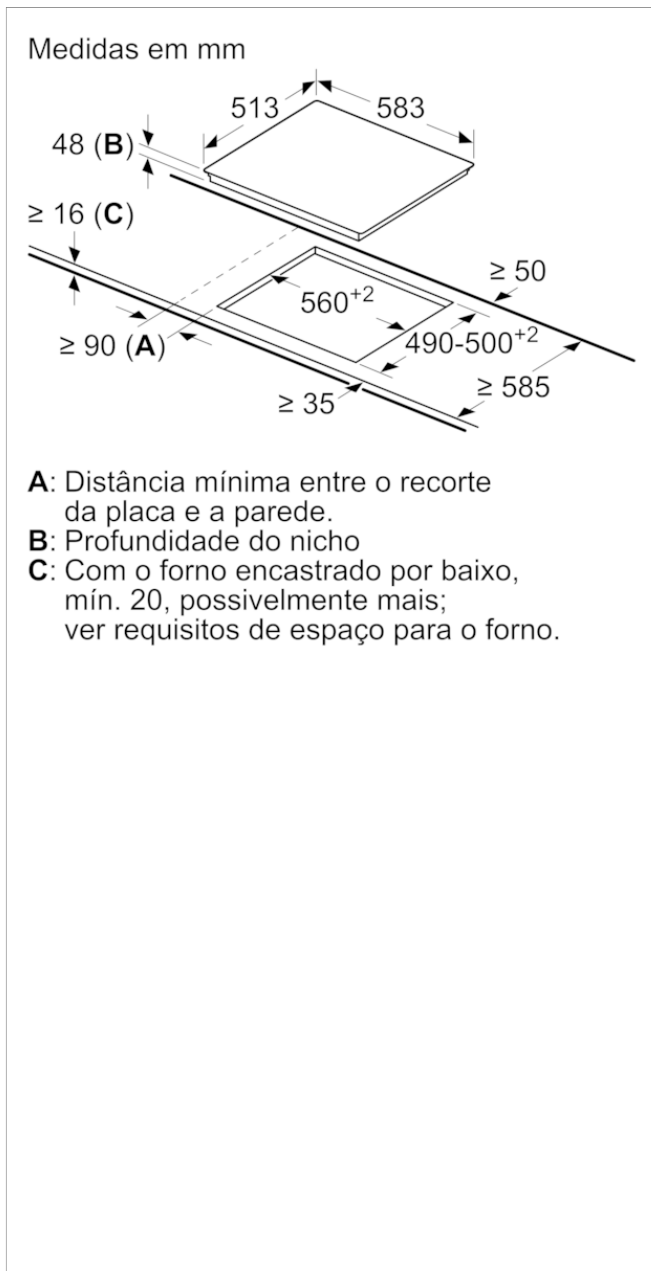

**Placa vitrocerâmica , 60 cm, Preto
3EB720XR**

Características

Nome/família do produto: Disco/queimador vitrocerâmica

Tipo de construção: Encastrar

Entrada de energia: Eléctrica

Secção de planos de cozedura/tampas apenas para aparelhos independentes: 4

Medidas do nicho para instalação(mm): 48 x 560-560 x 490-500

Largura do produto sem pegas desembalado em mm.: 583

Dimensões do produto (mm): 48 x 583 x 513

Dimensões do produto embalado: 100 x 750 x 590

Peso líquido (kg): 7,260

Peso bruto (kg): 8,1

Indicador de calor residual: Separado

Localização do painel de controlo: Parte frontal da placa

Material de superfície básico: Vitrocerâmica

Cor da superfície: Inox, Preto

Cor da armação: Inox

Certificados de aprovação: CE, VDE

Comprimento do cabo de alimentação eléctrica (cm): 100

Código EAN: 4242006224424

Classificação da ligação eléctrica (W): 6600

Voltagem (V): 220-240

Frequência (Hz): 60; 50

Características de consumo e ligação

2021-05-13