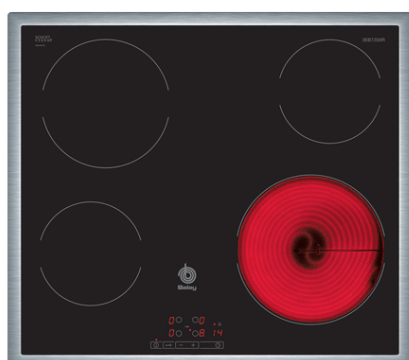

Placa vitrocerâmica , 60 cm, Preto  
3EB720XR

### 3EB720XR

- Controlo profissional com 17 níveis de potência
- 4 zonas vitrocerâmicas, das quais:
- Zona da frente à esquerda: 14,5 cm
- Zona atrás à esquerda: 18 cm
- Zona da frente à direita: 21 cm
- Zona atrás à direita: 14,5 cm
- Função Programação de tempo de cozedura em cada zona
- Função Alarme (com duração de aviso ajustável)
- Função de Segurança para crianças (com opção de bloqueio permanente ou temporário)
- Função Memória
- Desligar de segurança automático da placa
- Função Silêncio (com possibilidade de desligar os avisos sonoros)
- Indicador de calor residual para cada zona com 2 níveis
- Sistema de fácil instalação
- Medidas do nicho: 560 mm x 490 mm
- Potência de ligação: 6.6 kW
- Espessura mínima da bancada: 20 mm
- Comprimento do cabo de ligação: 100 cm

### Acessórios incluídos

**4242006224424**

**Placa vitrocerâmica , 60 cm, Preto  
3EB720XR**

**Características**

**Nome/família do produto:** Disco/queimador vitrocerâmica

**Tipo de construção:** Encastrar