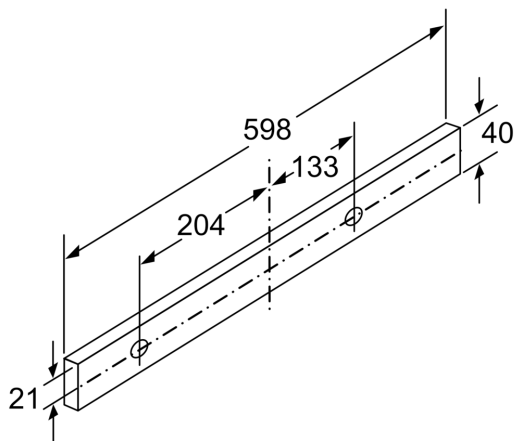

Technical data

Tipologia:	Exaustor de Gaveta
Comprimento do cabo de ligação:	175.0 cm
Medidas do nicho para instalação (AxLxP):	385mm x 524.0mm x 290mm mm
Distância mínima até à placa elétrica:	430 mm
Distância mínima até à placa a gás:	650 mm
Peso líquido:	10.4 kg
Tipo de controlo:	Electrónicos
Número de níveis de potência:	3-stages + intensive setting
Capacidade de extração no nível normal máximo em modo de saída de ar:	699 m ³ /h
Capacidade de extração no nível intensivo máximo em modo de recirculação de ar:	628 m ³ /h
Capacidade de extração no nível normal máximo em modo de recirculação de ar:	358 m ³ /h
Capacidade de extração no nível intensivo máximo em modo de saída de ar:	728 m ³ /h
Fluxo de ar máximo:	399 m ³ /h
Número de luzes:	2
Nível de ruído:	53 dB(A) re 1 pW
Diâmetro da saída de ar:	120 / 150 mm
Material do filtro de gordura:	Aço Inoxidável lavável
Código EAN:	4242006294311
Potência da ligação:	144 W
Protetor de fusível:	10 A
Voltagem:	220-240 V
Frequência:	50; 60 Hz
Tipo de ficha:	Ficha Schuko/Gardy c/ terra
Tipo de instalação:	Encastre
Modos de ventilação com desligar automático:	10 min

**Exaustor telescópico, 60 cm, Metálico
prateado
3BT267MX**

Adaptação da profundidade do filtro extensível possível até 29 mm
Medidas em mm

Medidas em mm

Medidas em mm

Medidas em mm

Medidas em mm