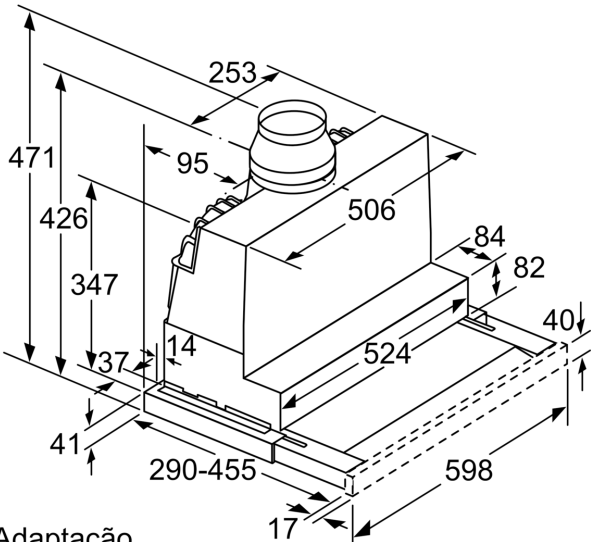

Technical data

Tipologia:	Exaustor de Gaveta
Comprimento do cabo de ligação:	175.0 cm
Medidas do nicho para instalação (AxLxP):	385mm x 524.0mm x 290mm mm
Distância mínima até à placa elétrica:	430 mm
Distância mínima até à placa a gás:	650 mm
Peso líquido:	10.4 kg
Tipo de controlo:	Electrónicos
Número de níveis de potência:	3-stages + intensive setting
Capacidade de extração no nível normal máximo em modo de saída de ar:	699 m ³ /h
Capacidade de extração no nível intensivo máximo em modo de recirculação de ar:	628 m ³ /h
Capacidade de extração no nível normal máximo em modo de recirculação de ar:	358 m ³ /h
Capacidade de extração no nível intensivo máximo em modo de saída de ar:	728 m ³ /h
Fluxo de ar máximo:	399 m ³ /h
Número de luzes:	2
Nível de ruído:	53 dB(A) re 1 pW
Diâmetro da saída de ar:	120 / 150 mm
Material do filtro de gordura:	Aço Inoxidável lavável
Código EAN:	4242006294311
Potência da ligação:	144 W
Protetor de fusível:	10 A
Voltagem:	220-240 V
Frequência:	50; 60 Hz
Tipo de ficha:	Ficha Schuko/Gardy c/ terra
Tipo de instalação:	Encastre
Modos de ventilação com desligar automático:	10 min

**Exaustor telescópico, 60 cm, Metálico
prateado
3BT267MX**

Adaptação da profundidade do filtro extensível possível até 29 mm
Medidas em mm

Medidas em mm

Medidas em mm

Medidas em mm

Medidas em mm