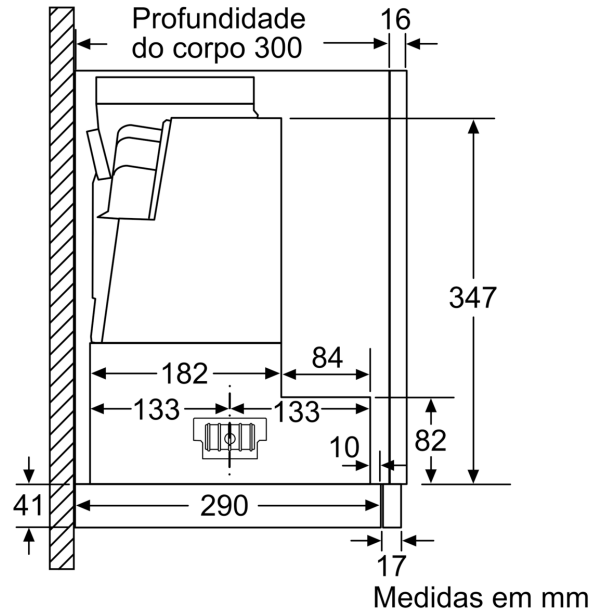

Technical data

Tipologia:	Exaustor de Gaveta
Comprimento do cabo de ligação:	175.0 cm
Medidas do nicho para instalação (AxLxP):	385mm x 524.0mm x 290mm mm
Distância mínima até à placa elétrica:	430 mm
Distância mínima até à placa a gás:	650 mm
Peso líquido:	10.4 kg
Tipo de controlo:	Electrónicos
Número de níveis de potência:	3-stages + intensive setting
Capacidade de extração no nível normal máximo em modo de saída de ar:	699 m ³ /h
Capacidade de extração no nível intensivo máximo em modo de recirculação de ar:	628 m ³ /h
Capacidade de extração no nível normal máximo em modo de recirculação de ar:	358 m ³ /h
Capacidade de extração no nível intensivo máximo em modo de saída de ar:	728 m ³ /h
Fluxo de ar máximo:	399 m ³ /h
Número de luzes:	2
Nível de ruído:	53 dB(A) re 1 pW
Diâmetro da saída de ar:	120 / 150 mm
Material do filtro de gordura:	Aço Inoxidável lavável
Código EAN:	4242006294311
Potência da ligação:	144 W
Protetor de fusível:	10 A
Voltagem:	220-240 V
Frequência:	50; 60 Hz
Tipo de ficha:	Ficha Schuko/Gardy c/ terra
Tipo de instalação:	Encastre
Modos de ventilação com desligar automático:	10 min

**Exaustor telescópico, 60 cm, Metálico
prateado
3BT267MX**

Adaptação da profundidade do filtro extensível possível até 29 mm
Medidas em mm

Medidas em mm

Medidas em mm

Medidas em mm

Medidas em mm