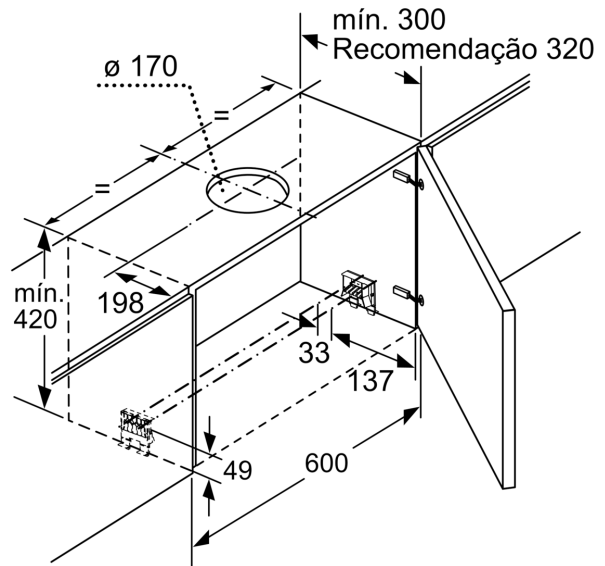

Technical data

Tipologia:	Exaustor de Gaveta
Comprimento do cabo de ligação:	175.0 cm
Medidas do nicho para instalação (AxLxP):	385mm x 524.0mm x 290mm mm
Distância mínima até à placa elétrica:	430 mm
Distância mínima até à placa a gás:	650 mm
Peso líquido:	10.4 kg
Tipo de controlo:	Electrónicos
Número de níveis de potência:	3-stages + intensive setting
Capacidade de extração no nível normal máximo em modo de saída de ar:	699 m ³ /h
Capacidade de extração no nível intensivo máximo em modo de recirculação de ar:	628 m ³ /h
Capacidade de extração no nível normal máximo em modo de recirculação de ar:	358 m ³ /h
Capacidade de extração no nível intensivo máximo em modo de saída de ar:	728 m ³ /h
Fluxo de ar máximo:	399 m ³ /h
Número de luzes:	2
Nível de ruído:	53 dB(A) re 1 pW
Diâmetro da saída de ar:	120 / 150 mm
Material do filtro de gordura:	Aço Inoxidável lavável
Código EAN:	4242006294311
Potência da ligação:	144 W
Protetor de fusível:	10 A
Voltagem:	220-240 V
Frequência:	50; 60 Hz
Tipo de ficha:	Ficha Schuko/Gardy c/ terra
Tipo de instalação:	Encastre
Modos de ventilação com desligar automático:	10 min

**Exaustor telescópico, 60 cm, Metálico
prateado
3BT267MX**

Adaptação da profundidade do filtro extensível possível até 29 mm
Medidas em mm

Medidas em mm

Medidas em mm

Medidas em mm

Medidas em mm