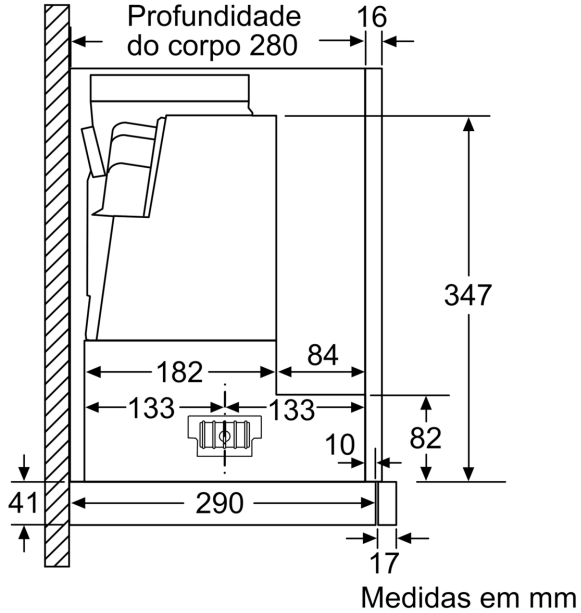

Technical data

Tipologia:	Exaustor de Gaveta
Comprimento do cabo de ligação:	175.0 cm
Medidas do nicho para instalação (AxLxP):	385mm x 524.0mm x 290mm mm
Distância mínima até à placa elétrica:	430 mm
Distância mínima até à placa a gás:	650 mm
Peso líquido:	10.4 kg
Tipo de controlo:	Electrónicos
Número de níveis de potência:	3-stages + intensive setting
Capacidade de extração no nível normal máximo em modo de saída de ar:	699 m ³ /h
Capacidade de extração no nível intensivo máximo em modo de recirculação de ar:	628 m ³ /h
Capacidade de extração no nível normal máximo em modo de recirculação de ar:	358 m ³ /h
Capacidade de extração no nível intensivo máximo em modo de saída de ar:	728 m ³ /h
Fluxo de ar máximo:	399 m ³ /h
Número de luzes:	2
Nível de ruído:	53 dB(A) re 1 pW
Diâmetro da saída de ar:	120 / 150 mm
Material do filtro de gordura:	Aço Inoxidável lavável
Código EAN:	4242006294311
Potência da ligação:	144 W
Protetor de fusível:	10 A
Voltagem:	220-240 V
Frequência:	50; 60 Hz
Tipo de ficha:	Ficha Schuko/Gardy c/ terra
Tipo de instalação:	Encastre
Modos de ventilação com desligar automático:	10 min

**Exaustor telescópico, 60 cm, Metálico
prateado
3BT267MX**

Adaptação da profundidade do filtro extensível possível até 29 mm
Medidas em mm

Medidas em mm

Medidas em mm

Medidas em mm

Medidas em mm