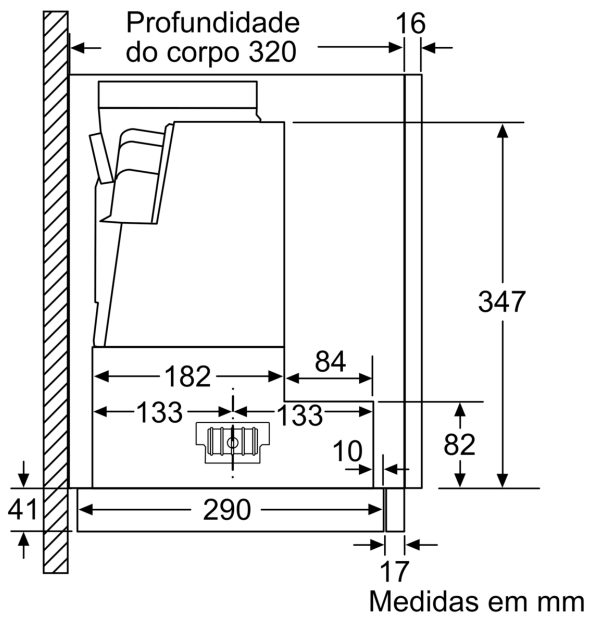

Technical data

Tipologia:	Exaustor de Gaveta
Comprimento do cabo de ligação:	175.0 cm
Medidas do nicho para instalação (AxLxP):	385mm x 524.0mm x 290mm mm
Distância mínima até à placa elétrica:	430 mm
Distância mínima até à placa a gás:	650 mm
Peso líquido:	10.4 kg
Tipo de controlo:	Electrónicos
Número de níveis de potência:	3-stages + intensive setting
Capacidade de extração no nível normal máximo em modo de saída de ar:	699 m ³ /h
Capacidade de extração no nível intensivo máximo em modo de recirculação de ar:	628 m ³ /h
Capacidade de extração no nível normal máximo em modo de recirculação de ar:	358 m ³ /h
Capacidade de extração no nível intensivo máximo em modo de saída de ar:	728 m ³ /h
Fluxo de ar máximo:	399 m ³ /h
Número de luzes:	2
Nível de ruído:	53 dB(A) re 1 pW
Diâmetro da saída de ar:	120 / 150 mm
Material do filtro de gordura:	Aço Inoxidável lavável
Código EAN:	4242006294311
Potência da ligação:	144 W
Protetor de fusível:	10 A
Voltagem:	220-240 V
Frequência:	50; 60 Hz
Tipo de ficha:	Ficha Schuko/Gardy c/ terra
Tipo de instalação:	Encastre
Modos de ventilação com desligar automático:	10 min

**Exaustor telescópico, 60 cm, Metálico
prateado
3BT267MX**

Adaptação da profundidade do filtro extensível possível até 29 mm
Medidas em mm

Medidas em mm

Medidas em mm

Medidas em mm

Medidas em mm