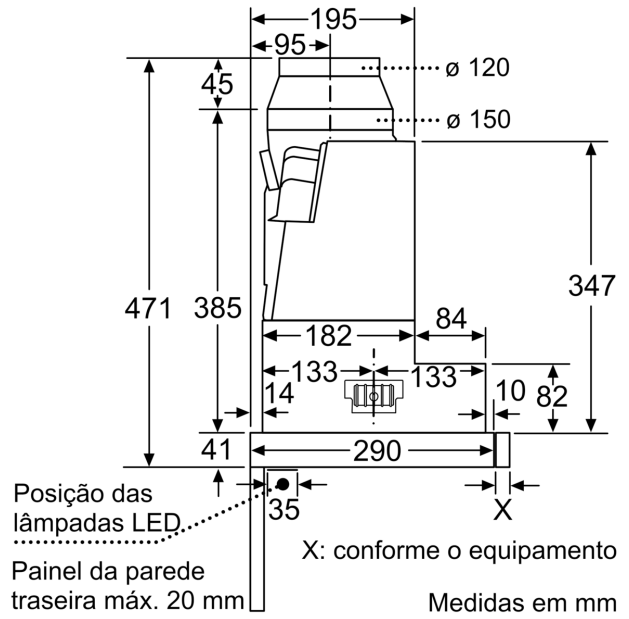

Technical data

Tipologia:	Exaustor de Gaveta
Comprimento do cabo de ligação:	175.0 cm
Medidas do nicho para instalação (AxLxP):	385mm x 524.0mm x 290mm mm
Distância mínima até à placa elétrica:	430 mm
Distância mínima até à placa a gás:	650 mm
Peso líquido:	10.4 kg
Tipo de controlo:	Electrónicos
Número de níveis de potência:	3-stages + intensive setting
Capacidade de extração no nível normal máximo em modo de saída de ar:	699 m ³ /h
Capacidade de extração no nível intensivo máximo em modo de recirculação de ar:	628 m ³ /h
Capacidade de extração no nível normal máximo em modo de recirculação de ar:	358 m ³ /h
Capacidade de extração no nível intensivo máximo em modo de saída de ar:	728 m ³ /h
Fluxo de ar máximo:	399 m ³ /h
Número de luzes:	2
Nível de ruído:	53 dB(A) re 1 pW
Diâmetro da saída de ar:	120 / 150 mm
Material do filtro de gordura:	Aço Inoxidável lavável
Código EAN:	4242006294311
Potência da ligação:	144 W
Protetor de fusível:	10 A
Voltagem:	220-240 V
Frequência:	50; 60 Hz
Tipo de ficha:	Ficha Schuko/Gardy c/ terra
Tipo de instalação:	Encastre
Modos de ventilação com desligar automático:	10 min

**Exaustor telescópico, 60 cm, Metálico
prateado
3BT267MX**

Adaptação da profundidade do filtro extensível possível até 29 mm
Medidas em mm

Medidas em mm

Medidas em mm

Medidas em mm

Medidas em mm