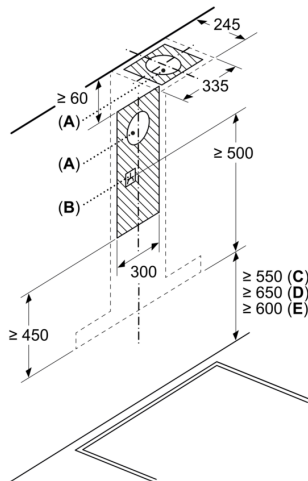

### Technical data

Tipologia:	Wall-mounted
Comprimento do cabo de ligação:	130.0 cm
Altura da conduta:	582-908/568-1018 mm
Altura:	46 mm
Distância mínima até à placa elétrica:	550 mm
Distância mínima até à placa a gás:	650 mm
Peso líquido:	18.8 kg
Tipo de controlo:	Electrónicos
Número de níveis de potência:	3 fases + 2 intensivo
Capacidade de extração no nível normal máximo em modo de saída de ar:	430 m³/h
Capacidade de extração no nível intensivo máximo em modo de recirculação de ar:	457 m³/h
Capacidade de extração no nível normal máximo em modo de recirculação de ar:	353 m³/h
Capacidade de extração no nível intensivo máximo em modo de saída de ar:	844 m³/h
Fluxo de ar máximo:	430 m³/h
Número de luzes:	3
Nível de ruído:	55 dB(A) re 1 pW
Diâmetro da saída de ar:	120 / 150 mm
Material do filtro de gordura:	Aço Inoxidável lavável
Código EAN:	4242006283117
Potência da ligação:	165 W
Protetor de fusível:	10 A
Voltagem:	220-240 V
Frequência:	50; 60 Hz
Tipo de ficha:	Ficha Schuko/Gardy c/ terra
Tipo de instalação:	Montado na parede
Modos de ventilação com desligar automático:	10 min

**Chaminé de parede, design box, 90 cm,  
Inox  
3BC998HX**

Medidas em mm

- A:** Extração
- B:** Circulação de ar
- C:** Saída de ar - em caso de extração, montar com as ranhuras viradas para baixo

Medidas em mm

Medidas em mm

- A:** Saída de extração do ar
- B:** Tomada
- C:** Elétrico
- D:** Gás - desde o bordo superior do suporte para painéis
- E:** Elétrico - para Austrália e Nova Zelândia

Medidas em mm

- A:** Elétrico
- B:** Gás - desde o bordo superior do suporte para painéis
- C:** Elétrico - para Austrália e Nova Zelândia