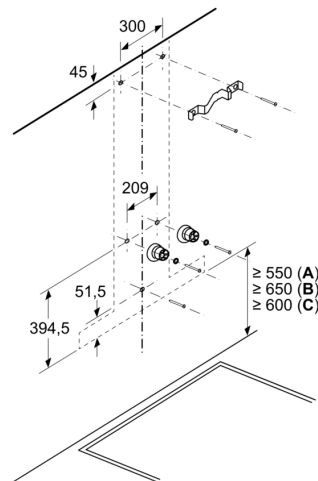

### Technical data

Tipologia:	Wall-mounted
Comprimento do cabo de ligação:	130.0 cm
Altura da conduta:	582-908/568-1018 mm
Altura:	46 mm
Distância mínima até à placa elétrica:	550 mm
Distância mínima até à placa a gás:	650 mm
Peso líquido:	18.8 kg
Tipo de controlo:	Electrónicos
Número de níveis de potência:	3 fases + 2 intensivo
Capacidade de extração no nível normal máximo em modo de saída de ar:	430 m³/h
Capacidade de extração no nível intensivo máximo em modo de recirculação de ar:	457 m³/h
Capacidade de extração no nível normal máximo em modo de recirculação de ar:	353 m³/h
Capacidade de extração no nível intensivo máximo em modo de saída de ar:	844 m³/h
Fluxo de ar máximo:	430 m³/h
Número de luzes:	3
Nível de ruído:	55 dB(A) re 1 pW
Diâmetro da saída de ar:	120 / 150 mm
Material do filtro de gordura:	Aço Inoxidável lavável
Código EAN:	4242006283117
Potência da ligação:	165 W
Protetor de fusível:	10 A
Voltagem:	220-240 V
Frequência:	50; 60 Hz
Tipo de ficha:	Ficha Schuko/Gardy c/ terra
Tipo de instalação:	Montado na parede
Modos de ventilação com desligar automático:	10 min

**Chaminé de parede, design box, 90 cm,  
Inox  
3BC998HX**

Medidas em mm

- A:** Extração
- B:** Circulação de ar
- C:** Saída de ar - em caso de extração, montar com as ranhuras viradas para baixo

Medidas em mm

Medidas em mm

- A:** Saída de extração do ar
- B:** Tomada
- C:** Elétrico
- D:** Gás - desde o bordo superior do suporte para painéis
- E:** Elétrico - para Austrália e Nova Zelândia

Medidas em mm

- A:** Elétrico
- B:** Gás - desde o bordo superior do suporte para painéis
- C:** Elétrico - para Austrália e Nova Zelândia