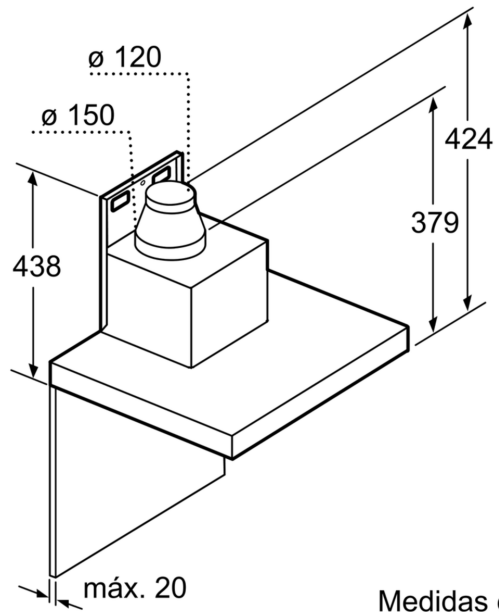

### Technical data

Tipologia:	Wall-mounted
Comprimento do cabo de ligação:	130.0 cm
Altura da conduta:	582-908/568-1018 mm
Altura:	46 mm
Distância mínima até à placa elétrica:	550 mm
Distância mínima até à placa a gás:	650 mm
Peso líquido:	18.8 kg
Tipo de controlo:	Electrónicos
Número de níveis de potência:	3 fases + 2 intensivo
Capacidade de extração no nível normal máximo em modo de saída de ar:	430 m³/h
Capacidade de extração no nível intensivo máximo em modo de recirculação de ar:	457 m³/h
Capacidade de extração no nível normal máximo em modo de recirculação de ar:	353 m³/h
Capacidade de extração no nível intensivo máximo em modo de saída de ar:	844 m³/h
Fluxo de ar máximo:	430 m³/h
Número de luzes:	3
Nível de ruído:	55 dB(A) re 1 pW
Diâmetro da saída de ar:	120 / 150 mm
Material do filtro de gordura:	Aço Inoxidável lavável
Código EAN:	4242006283117
Potência da ligação:	165 W
Protetor de fusível:	10 A
Voltagem:	220-240 V
Frequência:	50; 60 Hz
Tipo de ficha:	Ficha Schuko/Gardy c/ terra
Tipo de instalação:	Montado na parede
Modos de ventilação com desligar automático:	10 min

**Chaminé de parede, design box, 90 cm,  
Inox  
3BC998HX**

Medidas em mm

- A:** Extração
- B:** Circulação de ar
- C:** Saída de ar - em caso de extração, montar com as ranhuras viradas para baixo

Medidas em mm

Medidas em mm

- A:** Saída de extração do ar
- B:** Tomada
- C:** Elétrico
- D:** Gás - desde o bordo superior do suporte para painéis
- E:** Elétrico - para Austrália e Nova Zelândia

Medidas em mm

- A:** Elétrico
- B:** Gás - desde o bordo superior do suporte para painéis
- C:** Elétrico - para Austrália e Nova Zelândia