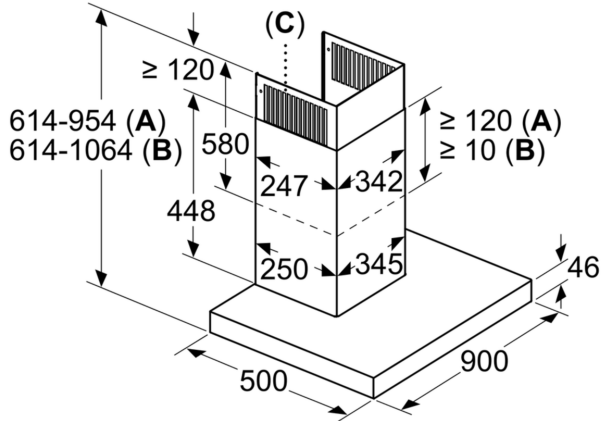

### Technical data

Tipologia:	Wall-mounted
Comprimento do cabo de ligação:	130.0 cm
Altura da conduta:	582-908/568-1018 mm
Altura:	46 mm
Distância mínima até à placa elétrica:	550 mm
Distância mínima até à placa a gás:	650 mm
Peso líquido:	18.8 kg
Tipo de controlo:	Electrónicos
Número de níveis de potência:	3 fases + 2 intensivo
Capacidade de extração no nível normal máximo em modo de saída de ar:	430 m³/h
Capacidade de extração no nível intensivo máximo em modo de recirculação de ar:	457 m³/h
Capacidade de extração no nível normal máximo em modo de recirculação de ar:	353 m³/h
Capacidade de extração no nível intensivo máximo em modo de saída de ar:	844 m³/h
Fluxo de ar máximo:	430 m³/h
Número de luzes:	3
Nível de ruído:	55 dB(A) re 1 pW
Diâmetro da saída de ar:	120 / 150 mm
Material do filtro de gordura:	Aço Inoxidável lavável
Código EAN:	4242006283117
Potência da ligação:	165 W
Protetor de fusível:	10 A
Voltagem:	220-240 V
Frequência:	50; 60 Hz
Tipo de ficha:	Ficha Schuko/Gardy c/ terra
Tipo de instalação:	Montado na parede
Modos de ventilação com desligar automático:	10 min

**Chaminé de parede, design box, 90 cm,  
Inox  
3BC998HX**

Medidas em mm

- A:** Extração
- B:** Circulação de ar
- C:** Saída de ar - em caso de extração, montar com as ranhuras viradas para baixo

Medidas em mm