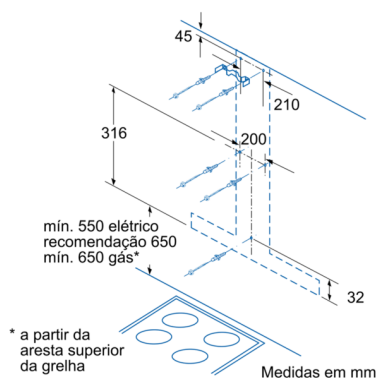

#### **Medidas (mm):**

- Medidas do aparelho em saída de ar (AxLxP): 642-954 x 600 x 500
- Medidas do aparelho em recirculação de ar (AxLxP): 642-1064 x 600 x 500
- Diâmetro da conduta Ø 150 mm (Ø 120 mm incluído)
- Potência de ligação: 160 W
- Classe de eficiência energética: D numa escala de classes de eficiência energética de A++ até E\*
- Consumo anual de energia: 85.1 kWh/ano\*
- Classe de eficiência de dinâmica dos fluidos: D\*
- Classe de eficiência de iluminação: G\*
- Classe de eficiência de filtragem de gorduras: D\*
- Ruído MIN./MAX. no nível normal: 54/64 dB\*

#### **Acessórios incluídos**

4242006229481

- (1) Extração  
 (2) Circulação de ar  
 (3) Saída de ar - em caso de extração,  
 montar com as ranhuras viradas para baixo

Medidas em mm

Medidas em mm

Medidas em mm

### Características

Cor / Material da chaminé: Inox

Tipologia: Chaminé

Certificados de aprovação: CE, VDE

Comprimento do cabo de alimentação eléctrica (cm): 130

Altura da chaminé: 582-894/582-1004

Altura do produto, sem chaminé: 60

Distân. min. até disco electr.: 550

Distân.min.até queimador gás: 650

Peso líquido (kg): 11,638

Tipo de controlo: Mecânicos

Número de velocidades: 3

Extração máxima de ar de saída: 460

Saída máxima do ar de recirculação: 300