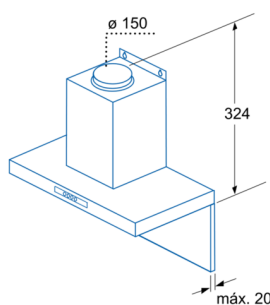

#### **Medidas (mm):**

- Medidas do aparelho em saída de ar (AxLxP): 642-954 x 600 x 500
- Medidas do aparelho em recirculação de ar (AxLxP): 642-1064 x 600 x 500
- Diâmetro da conduta Ø 150 mm (Ø 120 mm incluído)
- Potência de ligação: 160 W
- Classe de eficiência energética: D numa escala de classes de eficiência energética de A++ até E\*
- Consumo anual de energia: 85.1 kWh/ano\*
- Classe de eficiência de dinâmica dos fluidos: D\*
- Classe de eficiência de iluminação: G\*
- Classe de eficiência de filtragem de gorduras: D\*
- Ruído MIN./MAX. no nível normal: 54/64 dB\*

#### **Acessórios incluídos**

4242006229481

- (1) Extração  
 (2) Circulação de ar  
 (3) Saída de ar - em caso de extração,  
 montar com as ranhuras viradas para baixo

Medidas em mm

Medidas em mm

Medidas em mm

### Características

Cor / Material da chaminé: Inox

Tipologia: Chaminé

Certificados de aprovação: CE, VDE

Comprimento do cabo de alimentação eléctrica (cm): 130

Altura da chaminé: 582-894/582-1004

Altura do produto, sem chaminé: 60

Número de luzes: 2

Nível de ruído (dB(A) re 1 pW): 64

Diâmetro da saída de ar: 120 / 150

Material do filtro de gordura: Alumínio lavável

Código EAN: 4242006229481