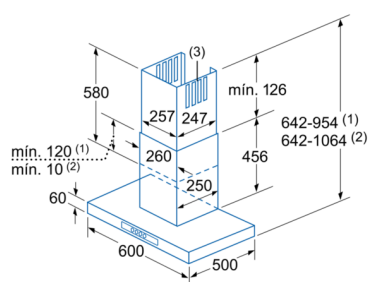

- (1) Extração
  (2) Circulação de ar
  (3) Saída de ar - em caso de extração,
  montar com as ranhuras viradas para baixo

Medidas em mm