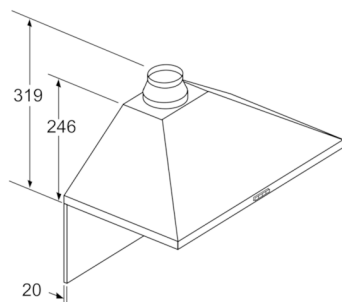

Conforto:

- Iluminação LED
- Intensidade iluminação: 94 lux
- Temperatura / aparência da cor da lâmpada: 3500 K
- Filtros metálicos com aro de alumínio
- Válvula anti-retorno incluída

Medidas (mm):

- Medidas do aparelho em saída de ar (AxLxP): 799-975 x 750 x 500
- Diâmetro da conduta Ø 150 mm (Ø 120 mm incluído)
- Potência de ligação: 100 W

Acessórios incluídos

4242006272272

wall-mounted cooker hood, pyramid design, 75 cm, Inox 3BC674MX

Medidas em mm

- A: Tomada
 B: Extração: ≥ 280 ; circulação de ar: ≥ 490
 C: Elétrico
 D: Gás, a partir da aresta superior da grelha

Caso seja utilizada uma parede traseira,
 o design do aparelho tem de ser respeitado.
 Medidas em mm

Medidas em mm

Características

Tipologia: Chaminé

Certificados de aprovação: CE, VDE

Comprimento do cabo de alimentação eléctrica (cm): 130

Altura da chaminé: 553-730/573-730

Altura do produto, sem chaminé: 246

Distân. min. até disco electr.: 550

Distân.min.até queimador gás: 650

Peso líquido (kg): 9,741

Tipo de controlo: Mecânicos

Número de velocidades: 3