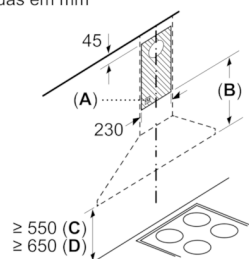

wall-mounted cooker hood, pyramid design, 75 cm, Inox
3BC674MX

3BC674MX

Informação técnica:

- Para instalar na parede sobre a placa
- Comandos frontais mecânico
- 3 níveis de potência
- Capacidade de extração segundo a norma DIN/EN 61591: no modo normal máx. 360 m³/h
- Nível de ruído em funcionamento máx. normal em modo de exaustão: 53 dB (A), corresponde 65 dB (re 1 pW) segundo a norma EN 60704-3 e EN 60704-2-13
- Permite funcionamento em recirculação

Conforto:

- Iluminação LED
- Intensidade iluminação: 94 lux
- Temperatura / aparência da cor da lâmpada: 3500 K
- Filtros metálicos com aro de alumínio
- Válvula anti-retorno incluída

Medidas (mm):

- Medidas do aparelho em saída de ar (AxLxP): 799-975 x 750 x 500
- Diâmetro da conduta Ø 150 mm (Ø 120 mm incluído)
- Potência de ligação: 100 W

Acessórios incluídos

4242006272272

wall-mounted cooker hood, pyramid design, 75 cm, Inox 3BC674MX

Medidas em mm

- A: Tomada
 B: Extração: ≥ 280 ; circulação de ar: ≥ 490
 C: Elétrico
 D: Gás, a partir da aresta superior da grelha

Caso seja utilizada uma parede traseira,
 o design do aparelho tem de ser respeitado.
 Medidas em mm

Medidas em mm

Características

Tipologia: Chaminé

Certificados de aprovação: CE, VDE

Comprimento do cabo de alimentação eléctrica (cm): 130