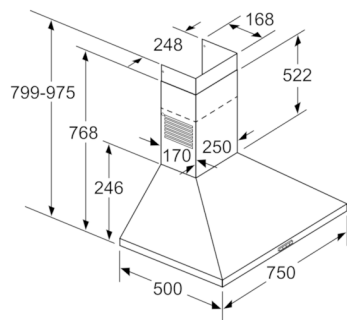

Conforto:

- Iluminação LED
- Intensidade iluminação: 94 lux
- Temperatura / aparência da cor da lâmpada: 3500 K
- Filtros metálicos com aro de alumínio
- Válvula anti-retorno incluída

Medidas (mm):

- Medidas do aparelho em saída de ar (AxLxP): 799-975 x 750 x 500
- Diâmetro da conduta Ø 150 mm (Ø 120 mm incluído)
- Potência de ligação: 100 W

Acessórios incluídos

4242006272272

wall-mounted cooker hood, pyramid design, 75 cm, Inox 3BC674MX

Medidas em mm

- A: Tomada
 B: Extração: ≥ 280 ; circulação de ar: ≥ 490
 C: Elétrico
 D: Gás, a partir da aresta superior da grelha

Caso seja utilizada uma parede traseira,
 o design do aparelho tem de ser respeitado.
 Medidas em mm

Medidas em mm

Características

Tipologia: Chaminé

Certificados de aprovação: CE, VDE

Comprimento do cabo de alimentação eléctrica (cm): 130

Altura da chaminé: 553-730/573-730

Altura do produto, sem chaminé: 246

Distân. min. até disco electr.: 550

Distân.min.até queimador gás: 650

Peso líquido (kg): 9,741

Tipo de controlo: Mecânicos

Número de velocidades: 3