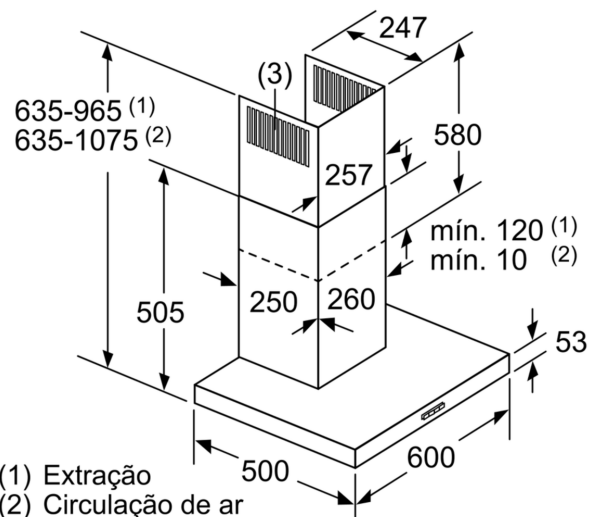

### Technical data

Tipologia:	Wall-mounted
Comprimento do cabo de ligação:	130.0 cm
Altura da conduta:	583-912/583-1022 mm
Altura:	53 mm
Distância mínima até à placa elétrica:	550 mm
Distância mínima até à placa a gás:	650 mm
Peso líquido:	11.5 kg
Tipo de controlo:	Electrónicos
Número de níveis de potência:	3-stages + intensive setting
Capacidade de extração no nível normal máximo em modo de saída de ar:	457 m <sup>3</sup> /h
Capacidade de extração no nível intensivo máximo em modo de recirculação de ar:	499 m <sup>3</sup> /h
Capacidade de extração no nível normal máximo em modo de recirculação de ar:	404 m <sup>3</sup> /h
Capacidade de extração no nível intensivo máximo em modo de saída de ar:	762 m <sup>3</sup> /h
Fluxo de ar máximo:	457 m <sup>3</sup> /h
Número de luzes:	2
Nível de ruído:	64 dB(A) re 1 pW
Diâmetro da saída de ar:	150 / 120 mm
Material do filtro de gordura:	Alumínio lavável
Código EAN:	4242006277529
Potência da ligação:	255 W
Protetor de fusível:	10 A
Voltagem:	220-240 V
Frequência:	50; 60 Hz
Tipo de ficha:	Ficha Schuko/Gardy c/ terra
Tipo de instalação:	Montado na parede

**Chaminé de parede, design box, 60 cm,  
Inox  
3BC067EX**

Caso seja utilizada uma parede traseira,  
o design do aparelho tem de ser respeitado.  
Medidas em mm

Medidas em mm

A: Elétrico

B: Gás - desde o bordo superior do suporte  
para painéis

C: Elétrico - para Austrália e Nova Zelândia

Medidas em mm

A: Saída de extração do ar  
B: Tomada  
C: Elétrico  
D: Gás - desde o bordo superior do suporte  
para painéis  
E: Elétrico - para Austrália e Nova Zelândia

(1) Extração  
(2) Circulação de ar  
(3) Saída de ar - em caso de  
extração, montar com as ranhuras  
viradas para baixo

Medidas em mm