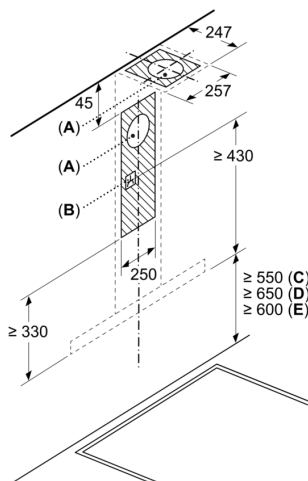

### Technical data

Tipologia:	Wall-mounted
Comprimento do cabo de ligação:	130.0 cm
Altura da conduta:	583-912/583-1022 mm
Altura:	53 mm
Distância mínima até à placa elétrica:	550 mm
Distância mínima até à placa a gás:	650 mm
Peso líquido:	11.5 kg
Tipo de controlo:	Electrónicos
Número de níveis de potência:	3-stages + intensive setting
Capacidade de extração no nível normal máximo em modo de saída de ar:	457 m <sup>3</sup> /h
Capacidade de extração no nível intensivo máximo em modo de recirculação de ar:	499 m <sup>3</sup> /h
Capacidade de extração no nível normal máximo em modo de recirculação de ar:	404 m <sup>3</sup> /h
Capacidade de extração no nível intensivo máximo em modo de saída de ar:	762 m <sup>3</sup> /h
Fluxo de ar máximo:	457 m <sup>3</sup> /h
Número de luzes:	2
Nível de ruído:	64 dB(A) re 1 pW
Diâmetro da saída de ar:	150 / 120 mm
Material do filtro de gordura:	Alumínio lavável
Código EAN:	4242006277529
Potência da ligação:	255 W
Protetor de fusível:	10 A
Voltagem:	220-240 V
Frequência:	50; 60 Hz
Tipo de ficha:	Ficha Schuko/Gardy c/ terra
Tipo de instalação:	Montado na parede

**Chaminé de parede, design box, 60 cm,  
Inox  
3BC067EX**

Caso seja utilizada uma parede traseira,  
o design do aparelho tem de ser respeitado.  
Medidas em mm

Medidas em mm

A: Elétrico

B: Gás - desde o bordo superior do suporte  
para painéis

C: Elétrico - para Austrália e Nova Zelândia

Medidas em mm

A: Saída de extração do ar  
B: Tomada  
C: Elétrico  
D: Gás - desde o bordo superior do suporte  
para painéis  
E: Elétrico - para Austrália e Nova Zelândia

(1) Extração  
(2) Circulação de ar  
(3) Saída de ar - em caso de  
extração, montar com as ranhuras  
viradas para baixo

Medidas em mm