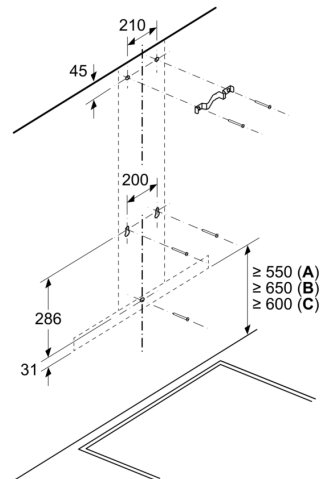

### Technical data

Tipologia:	Wall-mounted
Comprimento do cabo de ligação:	130.0 cm
Altura da conduta:	583-912/583-1022 mm
Altura:	53 mm
Distância mínima até à placa elétrica:	550 mm
Distância mínima até à placa a gás:	650 mm
Peso líquido:	11.5 kg
Tipo de controlo:	Electrónicos
Número de níveis de potência:	3-stages + intensive setting
Capacidade de extração no nível normal máximo em modo de saída de ar:	457 m <sup>3</sup> /h
Capacidade de extração no nível intensivo máximo em modo de recirculação de ar:	499 m <sup>3</sup> /h
Capacidade de extração no nível normal máximo em modo de recirculação de ar:	404 m <sup>3</sup> /h
Capacidade de extração no nível intensivo máximo em modo de saída de ar:	762 m <sup>3</sup> /h
Fluxo de ar máximo:	457 m <sup>3</sup> /h
Número de luzes:	2
Nível de ruído:	64 dB(A) re 1 pW
Diâmetro da saída de ar:	150 / 120 mm
Material do filtro de gordura:	Alumínio lavável
Código EAN:	4242006277529
Potência da ligação:	255 W
Protetor de fusível:	10 A
Voltagem:	220-240 V
Frequência:	50; 60 Hz
Tipo de ficha:	Ficha Schuko/Gardy c/ terra
Tipo de instalação:	Montado na parede

**Chaminé de parede, design box, 60 cm,  
Inox  
3BC067EX**

Caso seja utilizada uma parede traseira,  
o design do aparelho tem de ser respeitado.  
Medidas em mm

Medidas em mm

A: Elétrico

B: Gás - desde o bordo superior do suporte  
para painéis

C: Elétrico - para Austrália e Nova Zelândia

Medidas em mm

A: Saída de extração do ar  
B: Tomada  
C: Elétrico  
D: Gás - desde o bordo superior do suporte  
para painéis  
E: Elétrico - para Austrália e Nova Zelândia

(1) Extração  
(2) Circulação de ar  
(3) Saída de ar - em caso de  
extração, montar com as ranhuras  
viradas para baixo

Medidas em mm