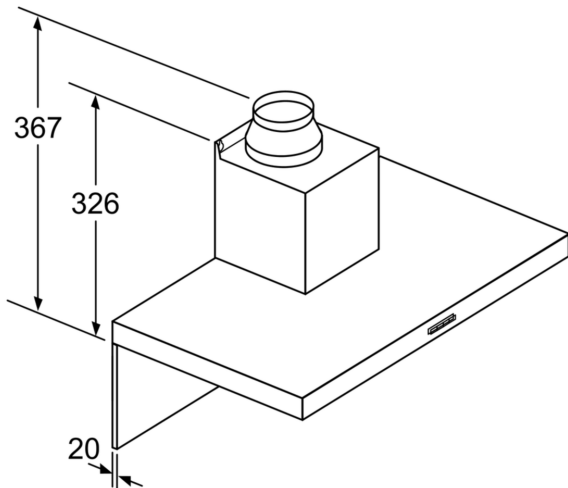

## Chaminé de parede, design box, 60 cm, Inox 3BC067EX

B

### Technical data

Tipologia:	Wall-mounted
Comprimento do cabo de ligação:	130.0 cm
Altura da conduta:	583-912/583-1022 mm
Altura:	53 mm
Distância mínima até à placa elétrica:	550 mm
Distância mínima até à placa a gás:	650 mm
Peso líquido:	11.5 kg
Tipo de controlo:	Electrónicos
Número de níveis de potência:	3-stages + intensive setting
Capacidade de extração no nível normal máximo em modo de saída de ar:	457 m <sup>3</sup> /h
Capacidade de extração no nível intensivo máximo em modo de recirculação de ar:	499 m <sup>3</sup> /h
Capacidade de extração no nível normal máximo em modo de recirculação de ar:	404 m <sup>3</sup> /h
Capacidade de extração no nível intensivo máximo em modo de saída de ar:	762 m <sup>3</sup> /h
Fluxo de ar máximo:	457 m <sup>3</sup> /h
Número de luzes:	2
Nível de ruído:	64 dB(A) re 1 pW
Diâmetro da saída de ar:	150 / 120 mm
Material do filtro de gordura:	Alumínio lavável
Código EAN:	4242006277529
Potência da ligação:	255 W
Protetor de fusível:	10 A
Voltagem:	220-240 V
Frequência:	50; 60 Hz
Tipo de ficha:	Ficha Schuko/Gardy c/ terra
Tipo de instalação:	Montado na parede

**Chaminé de parede, design box, 60 cm,  
Inox  
3BC067EX**

Caso seja utilizada uma parede traseira,  
o design do aparelho tem de ser respeitado.  
Medidas em mm

Medidas em mm

A: Elétrico

B: Gás - desde o bordo superior do suporte  
para painéis