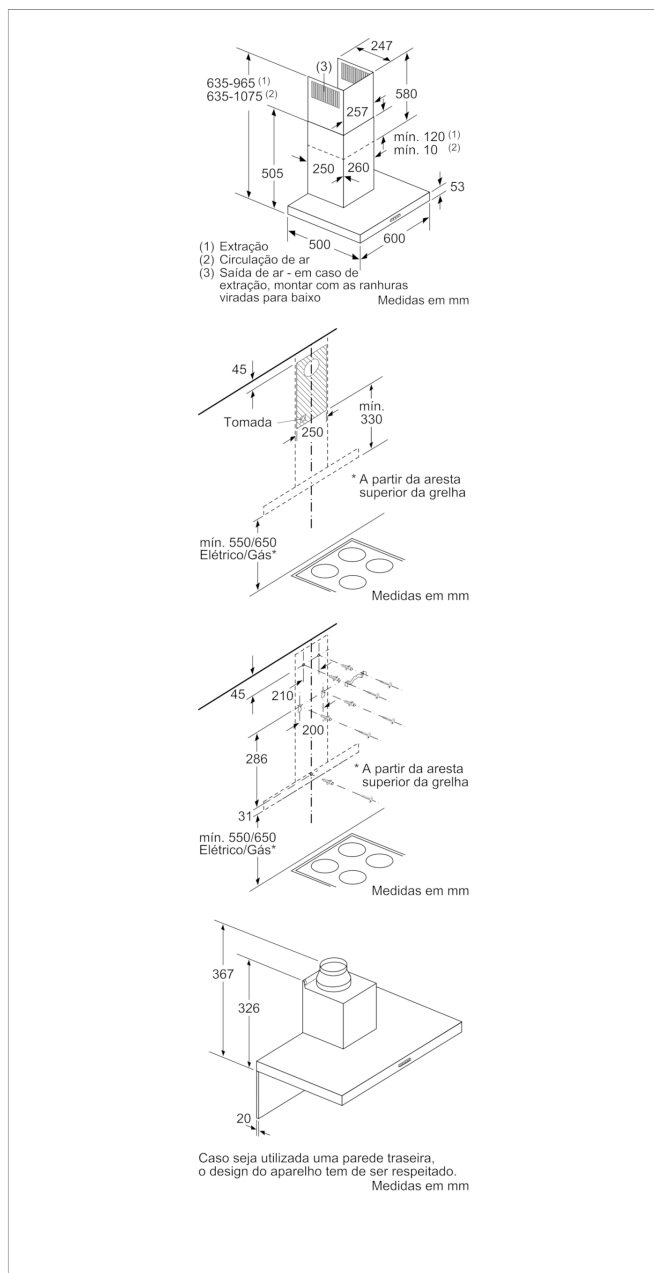

wall-mounted cooker hood, box design, 60 cm, Inox
3BC064MX

3BC064MX

Informação técnica:

- Para instalar na parede sobre a placa
- Comandos frontais mecânico
- 3 níveis de potência
- Capacidade de extração segundo a norma DIN/EN 61591: no modo normal máx. 340 m³/h
- Nível de ruído em funcionamento máx. normal em modo de exaustão: 51 dB (A), corresponde 63 dB (re 1 pW) segundo a norma EN 60704-3 e EN 60704-2-13
- Permite funcionamento em recirculação

Conforto:

- Iluminação LED
- Intensidade iluminação: 99 lux
- Temperatura / aparência da cor da lâmpada: 3500 K
- Filtros metálicos com aro de alumínio
- Válvula anti-retorno incluída

Medidas (mm):

- Medidas do aparelho em saída de ar (AxLxP): 635-965 MM x 600 x 500
- Medidas do aparelho em recirculação de ar (AxLxP): 635-1075 MM x 600 x 500
- Diâmetro da conduta Ø 150 mm (Ø 120 mm incluído)
- Potência de ligação: 100 W

Acessórios incluídos

4242006277505

wall-mounted cooker hood, box design, 60 cm, Inox
3BC064MX

Características

Tipologia: Chaminé

Certificados de aprovação: CE, VDE

Comprimento do cabo de alimentação eléctrica (cm): 130

Extracção máxima de ar de saída: 365

Número de luzes: 2

Nível de ruído (dB(A) re 1 pW): 63

Diâmetro da saída de ar: 150 / 120

Material do filtro de gordura: Alumínio lavável

Código EAN: 4242006277505

Características de consumo e ligação