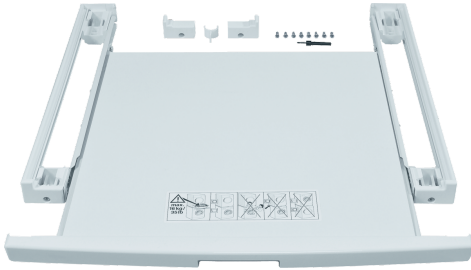

## Acessórios para Máquinas de Roupa 3AS220B

### Technical data

Dimensões do produto embalado: ..... 57 x 675 x 690 mm  
Dimensões da paleta: ..... 100.0 x 80.0 x 120.0  
Número standard de unidades por paleta: ..... 20  
Peso líquido: ..... 4.4 kg  
Peso bruto: ..... 5.6 kg  
Código EAN: ..... 4242006271268