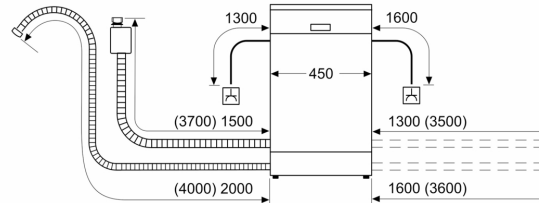

Wymiary

- Wymiary urządzenia (WxSxG): 81.5 x 44.8 x 55 cm

¹ Skala klas efektywności energetycznej od A do G

² Zużycie energii w kWh na 100 cykli (w programie Eco 50 °C)

³ Zużycie wody w litrach na cykl (w programie Eco 50 °C)

⁴ Czas trwania programu Eco 50 °C

*Warunki gwarancji dostępne pod adresem <https://www.bosch-home.pl/gwarancja-aquastop-zmywarki>

**Serie 6, Zmywarka do zabudowy w pełni zintegrowana, 45 cm
SPV6YMX08E**

wymiary w mm

wymiary w mm

⌚ gniazdo
() wartości z zestawem przedłużającym