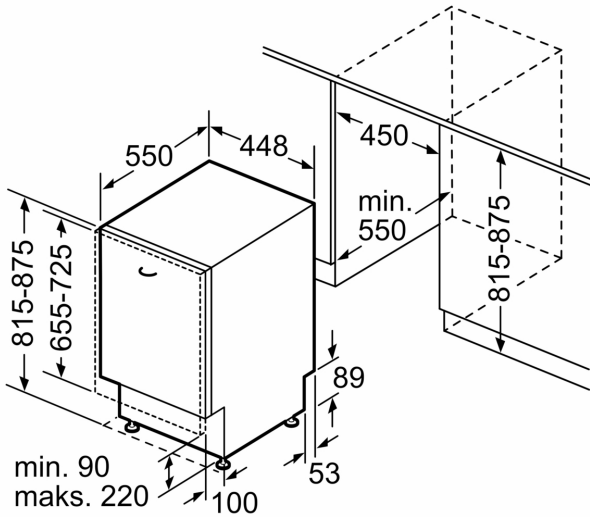

Wymiary

- Wymiary urządzenia (WxSxG): 81.5 x 44.8 x 55 cm

¹ Skala klas efektywności energetycznej od A do G

² Zużycie energii w kWh na 100 cykli (w programie Eco 50 °C)

³ Zużycie wody w litrach na cykl (w programie Eco 50 °C)

wymiary w mm

wymiary w mm

⌚ gniazdo
() wartości z zestawem przedłużającym