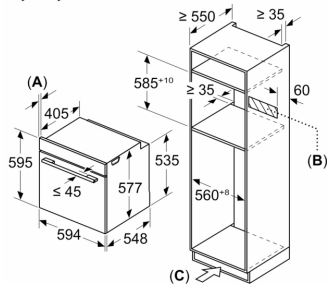

### Dane techniczne:

- Długość przewodu sieciowego: 120 cm
- Napięcia znamionowe: 220 - 240 V
- Wartość całkowita przyłącza elektrycznego: 3.6 kW

### Wymiary:

- Wymiary (WxSxG): 595 mm x 594 mm x 548 mm
- Wymiary niszy (WxSxG): 585 mm - 595 mm x 560 mm - 568 mm x 550 mm
- "Należy zachować wymiary i uwzględnić wskazówki montażowe zgodnie z rysunkiem montażowym"

## Serie 8, Piekarnik do zabudowy z funkcją mikrofal, 60 x 60 cm, Czarny HMG776KB1

Wymiary w mm

- A: 19,5 mm
- B: Miejsce na przyłącza urządzenia 320 x 115 mm
- C: Szczelina doprowadzająca powietrze w cokole  $\geq 200 \text{ cm}^2$