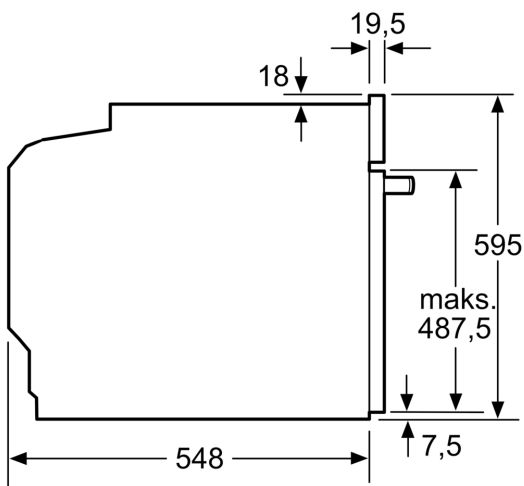

wymiary w mm

W przypadku wbudowania urządzenia pod płytą grzewczą należy przestrzegać następujących grubości blatu roboczego (ewent. łącznie z konstrukcją spodnią).

Typ płyty grzewczej	min. grubość blatu roboczego	
	nakładana	zlicowana
Płyta indukcyjna	37 mm	38 mm
Pełnopłaski płytka indukcyjna	47 mm	48 mm
Płyta gazowa	30 mm	38 mm
Płyta elektryczna	27 mm	30 mm