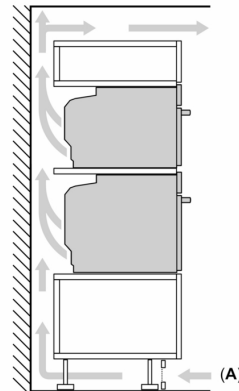

### Wymiary:

- Wymiary (WxSxG): 595 mm x 594 mm x 548 mm
- Wymiary niszy (WxSxG): 585 mm - 595 mm x 560 mm - 568 mm x 550 mm
- "Należy zachować wymiary i uwzględnić wskazówki montażowe zgodnie z rysunkiem montażowym"

## Serie 8, Piekarnik do zabudowy z funkcją mikrofal, 60 x 60 cm, Czarny HMG776KB1

Wymiary w mm

- A: 19,5 mm
- B: Miejsce na przyłącza urządzenia 320 x 115 mm
- C: Szczelina doprowadzająca powietrze w cokole  $\geq 200 \text{ cm}^2$

Montaż dwóch urządzeń jedno na drugim

Wymiana powietrza

A: Wlot powietrza  $\geq 200 \text{ cm}^2$

wymiary w mm

W przypadku wbudowania urządzenia pod płytą grzewczą należy przestrzegać następujących grubości blatu roboczego (ewent. łącznie z konstrukcją spodnią).