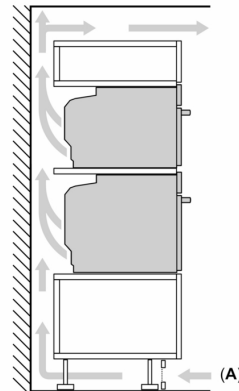

### Wymiary:

- Wymiary (WxSxG): 595 mm x 594 mm x 548 mm
- Wymiary niszy (WxSxG): 585 mm - 595 mm x 560 mm - 568 mm x 550 mm
- "Należy zachować wymiary i uwzględnić wskazówki montażowe zgodne z rysunkiem montażowym"

## Serie 8, Piekarnik do zabudowy z funkcją mikrofal, 60 x 60 cm, Czarny HMG7361B1

Wymiary w mm

- A: 19,5 mm
- B: Miejsce na przyłącza urządzenia 320 x 115 mm
- C: Szczelina doprowadzająca powietrze w cokole  $\geq 200 \text{ cm}^2$

Montaż dwóch urządzeń jedno na drugim

Wymiana powietrza

A: Wlot powietrza  $\geq 200 \text{ cm}^2$

wymiary w mm

W przypadku wbudowania urządzenia pod płytą grzewczą należy przestrzegać następujących grubości blatu roboczego (ewent. łącznie z konstrukcją spodnią).