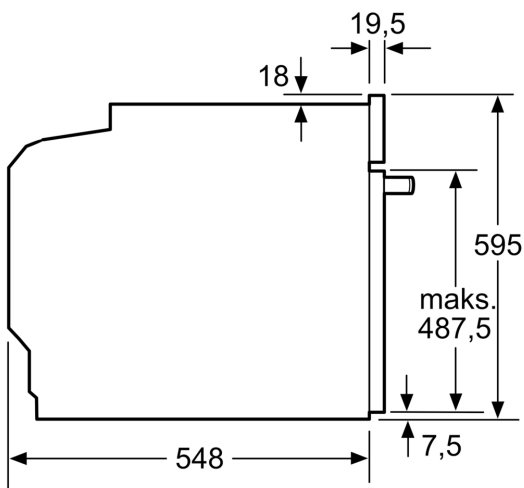

wymiary w mm

W przypadku wbudowania urządzenia pod płytą grzewczą należy przestrzegać następujących grubości blatu roboczego (ewent. łącznie z konstrukcją spodnią).

Typ płyty grzewczej	min. grubość blatu roboczego	
	nakładana	zlicowana
Płyta indukcyjna	37 mm	38 mm
Pełnopłaski płytka indukcyjna	47 mm	48 mm
Płyta gazowa	30 mm	38 mm
Płyta elektryczna	27 mm	30 mm