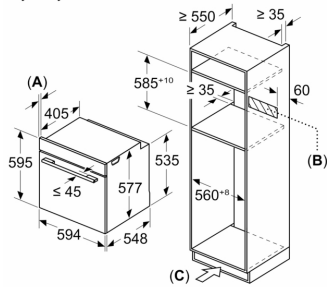

Serie 8, Piekarnik do zabudowy z funkcją mikrofal, 60 x 60 cm, Czarny HMG7361B1

Wymiary w mm

- A: 19,5 mm
- B: Miejsce na przyłącza urządzenia 320 x 115 mm
- C: Szczelina doprowadzająca powietrze w cokole $\geq 200 \text{ cm}^2$

Montaż dwóch urządzeń jedno na drugim

Wymiana powietrza