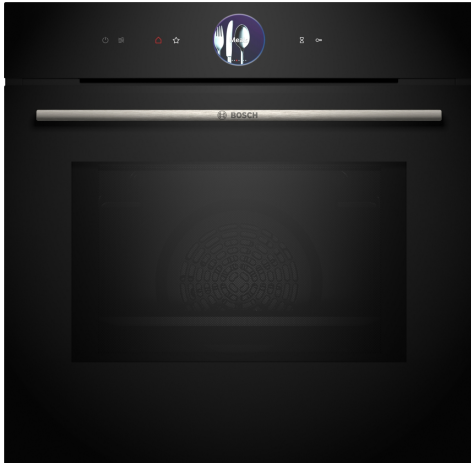

**Serie 8, Piekarnik do zabudowy z funkcją mikrofal, 60 x 60 cm, Czarny HMG7361B1**

1 x Emaliowana blacha do pieczenia, 1 x Ruszt kombinowany, 1 x Brytfanka (blacha) uniwersalna

HEZ327000 Kamień i łopatka do piecz. pizzy, chleba, HEZ531010 :, HEZ532010 :, HEZ617000 Forma do pieczenia pizzy, HEZ629070 Blacha Air Fry i do grillowania, HEZ631070 :, HEZ632070 :, HEZ633001 Pokrywa formy profesjonalnej, HEZ633070 Forma profesjonalna, HEZ633073 Forma profesjonalna, HEZ634000 :, HEZ635001 Wyposażenie dodatkowe elektrycznych kuch, HEZ636000 Brytfanna szklana, HEZ660060 :, HEZ664000 :, HEZ915003 Szklane naczynie do pieczenia, HEZG0AS00 Kabel zasilający 3 m

**Piekarnik z funkcją mikrofal z Cyfrowym Pierścieniem Sterującym oraz dotykowym wyświetlaczem TFT Touchdisplay: pysznie upieczone i smażone dania w bardzo krótkim czasie. Sterowanie z Home Connect za pomocą aplikacji.**

- **Home Connect ze zdalnym sterowaniem i monitorowaniem:** odkryj cały potencjał swojego inteligentnego piekarnika.
- **Świat przepisów:** inspirujące przepisy pasujące do Twojego gustu.
- **Poradnik kulinarny:** Korzystaj z nowości żywieniowych i porad kulinarnych dostępnych w aplikacji Home Connect.
- **Cyfrowy Pierścień Sterujący:** łatwy i nowoczesny sposób na wybór ustawień piekarnika.
- **TFT Touch Display Plus:** sterowanie za pomocą innowacyjnego cyfrowego pierścienia sterującego i powiększonego ekranu dotykowego TFT

## Serie 8, Piekarnik do zabudowy z funkcją mikrofal, 60 x 60 cm, Czarny HMG7361B1

**Piekarnik z funkcją mikrofal z Cyfrowym Pierścieniem Sterującym oraz dotykowym wyświetlaczem TFT Touchdisplay: pysznie upieczone i smażone dania w bardzo krótkim czasie. Sterowanie z Home Connect za pomocą aplikacji.**