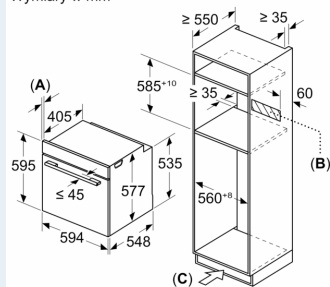

Dane techniczne:

- Długość przewodu sieciowego: 120 cm
- Napięcia znamionowe: 220 - 240 V
- Wartość całkowita przyłącza elektrycznego: 3.6 kW

Wymiary:

- Wymiary (WxSxG): 595 mm x 594 mm x 548 mm
- Wymiary niszy (WxSxG): 585 mm - 595 mm x 560 mm - 568 mm x 550 mm
- "Należy zachować wymiary i uwzględnić wskazówki montażowe zgodnie z rysunkiem montażowym"

iQ700, Piekarnik do zabudowy z funkcją mikrofal, 60 x 60 cm, Czarny HM778GMB1

Wymiary w mm

- A: 19,5 mm
- B: Miejsce na przyłącza urządzenia 320 x 115 mm
- C: Szczelina doprowadzająca powietrze w cokole $\geq 200 \text{ cm}^2$