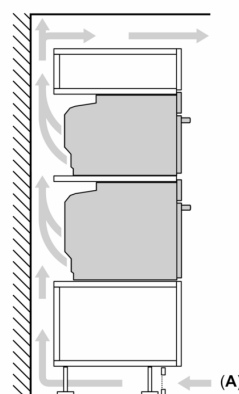

Dane techniczne:

- Długość przewodu sieciowego: 120 cm
- Napięcia znamionowe: 220 - 240 V
- Wartość całkowita przyłącza elektrycznego: 3.6 kW

Wymiary:

- Wymiary (WxSxG): 595 mm x 594 mm x 548 mm
- Wymiary niszy (WxSxG): 585 mm - 595 mm x 560 mm - 568 mm x 550 mm
- "Należy zachować wymiary i uwzględnić wskazówki montażowe zgodnie z rysunkiem montażowym"

iQ700, Piekarnik do zabudowy z funkcją mikrofal, 60 x 60 cm, Czarny HM778GMB1

Wymiary w mm

- A: 19,5 mm
- B: Miejsce na przyłącza urządzenia 320 x 115 mm
- C: Szczelina doprowadzająca powietrze w cokole $\geq 200 \text{ cm}^2$

Montaż dwóch urządzeń jedno na drugim

Wymiana powietrza

A: Wlot powietrza $\geq 200 \text{ cm}^2$

wymiary w mm

W przypadku wbudowania urządzenia pod płytą grzewczą należy przestrzegać następujących grubości blatu roboczego (ewent. łącznie z konstrukcją spodnią).