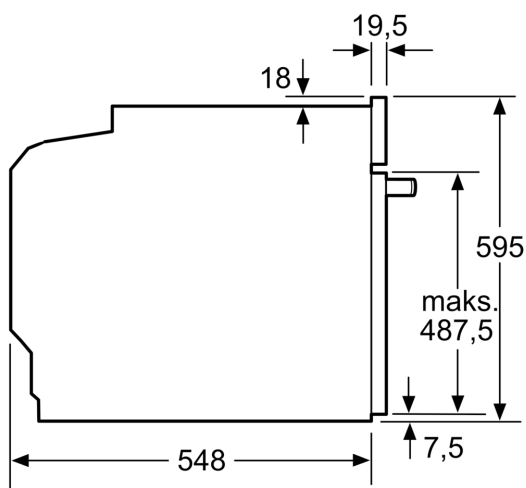

wymiary w mm

W przypadku wbudowania urządzenia pod płytą grzewczą należy przestrzegać następujących grubości blatu roboczego (ewent. łącznie z konstrukcją spodnią).

Typ płyty grzewczej	min. grubość blatu roboczego	
	nakładana	zlicowana
Płyta indukcyjna	37 mm	38 mm
Pełnopłaskowyznowa płyta indukcyjna	47 mm	48 mm
Płyta gazowa	30 mm	38 mm
Płyta elektryczna	27 mm	30 mm