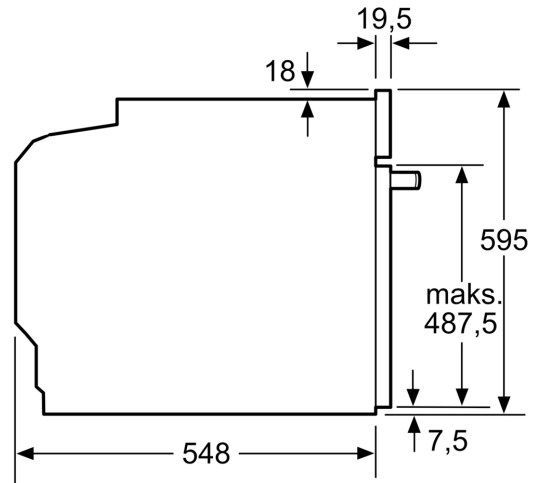

**Serie 8, Piekarnik do zabudowy, 60 x 60 cm, Czarny
HBG7784B1**

Montaż dwóch urządzeń jedno na drugim
Wymiana powietrza

A: Wlot powietrza $\geq 200 \text{ cm}^2$

wymiary w mm