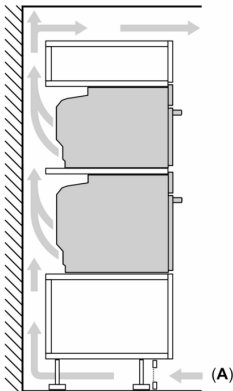

**Serie 8, Piekarnik do zabudowy, 60 x 60 cm, Czarny
HBG7784B1**

Montaż dwóch urządzeń jedno na drugim
Wymiana powietrza

A: Wlot powietrza $\geq 200 \text{ cm}^2$

wymiary w mm