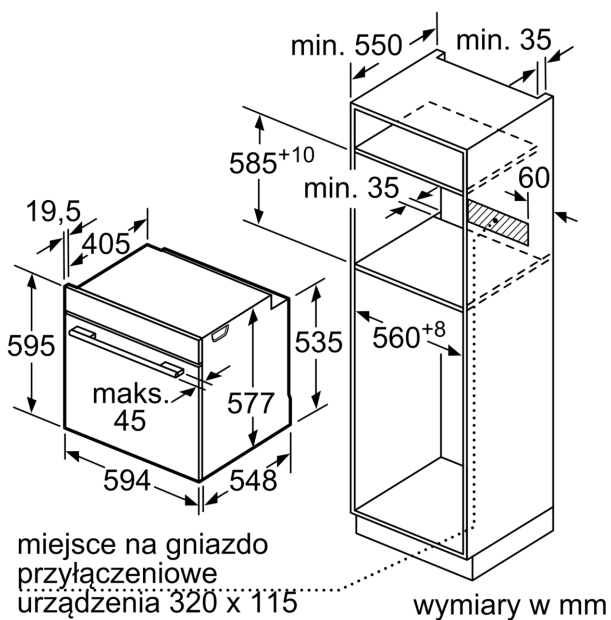

W przypadku wbudowania urządzenia pod płytą grzewczą należy przestrzegać następujących grubości blatu roboczego (ewent. łącznie z konstrukcją spodnią).

Typ płyty grzewczej	min. grubość blatu roboczego	
	nakładana	zlicowana
Płyta indukcyjna	37 mm	38 mm
Pełnopłaskiowa płyta indukcyjna	47 mm	48 mm
Płyta gazowa	30 mm	38 mm
Płyta elektryczna	27 mm	30 mm