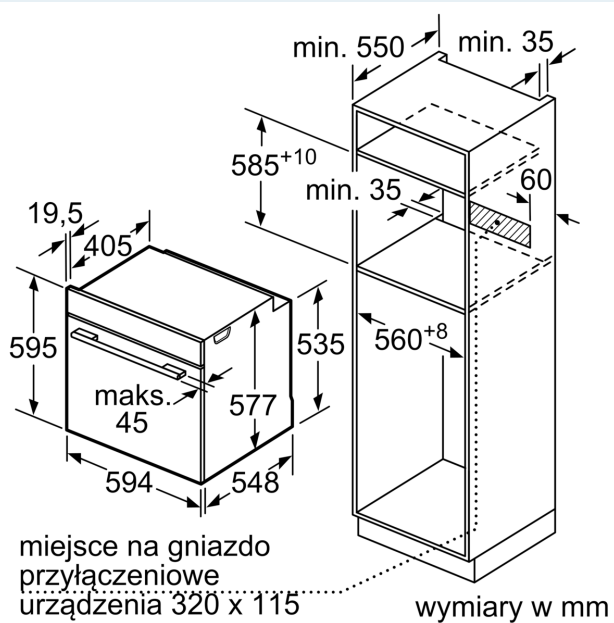

Wymiary:

- Wymiary (WxSxG): 595 mm x 594 mm x 548 mm
- Wymiary niszy (WxSxG): 585 mm - 595 mm x 560 mm - 568 mm x 550 mm
- "Należy zachować wymiary i uwzględnić wskazówki montażowe zgodnie z rysunkiem montażowym"

iQ700, Piekarnik do zabudowy, 60 x 60 cm, Czarny HB776G3B1

Montaż dwóch urządzeń jedno na drugim
Wymiana powietrza

A: Wlot powietrza $\geq 200 \text{ cm}^2$

wymiary w mm

W przypadku wbudowania urządzenia pod płytą grzewczą należy przestrzegać następujących grubości blatu roboczego (ewent. łącznie z konstrukcją spodnią).