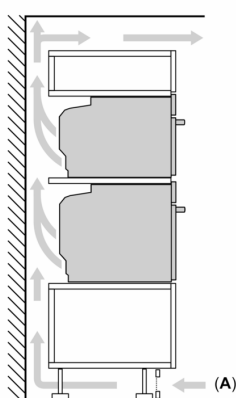

iQ700, Piekarnik do zabudowy, 60 x 60 cm, Czarny HB776G3B1

Montaż dwóch urządzeń jedno na drugim
Wymiana powietrza

A: Wlot powietrza $\geq 200 \text{ cm}^2$