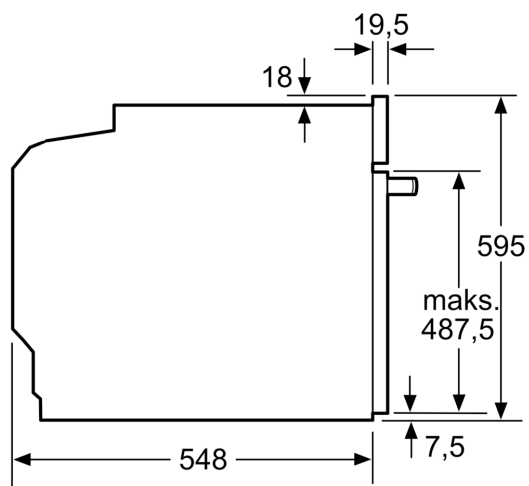

Wymiary:

- Wymiary (WxSxG): 595 mm x 594 mm x 548 mm
- Wymiary niszy (WxSxG): 585 mm - 595 mm x 560 mm - 568 mm x 550 mm
- "Należy zachować wymiary i uwzględnić wskazówki montażowe zgodnie z rysunkiem montażowym"

iQ700, Piekarnik do zabudowy, 60 x 60 cm, Czarny HB776G3B1

Montaż dwóch urządzeń jedno na drugim
Wymiana powietrza

A: Wlot powietrza $\geq 200 \text{ cm}^2$

wymiary w mm

W przypadku wbudowania urządzenia pod płytą grzewczą należy przestrzegać następujących grubości blatu roboczego (ewent. łącznie z konstrukcją spodnią).