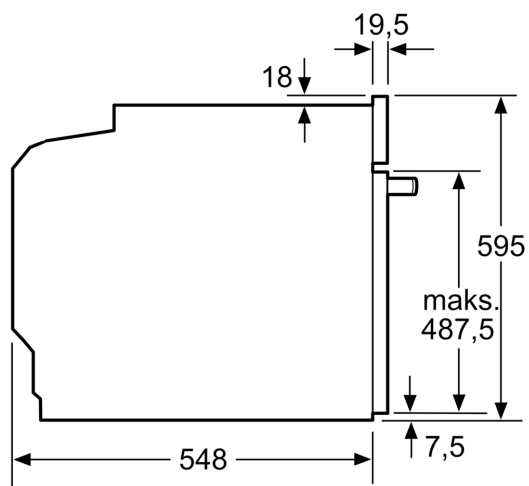

wymiary w mm