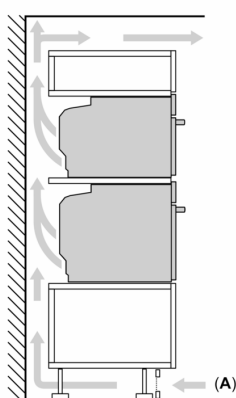

iQ700, Piekarnik do zabudowy, 60 x 60 cm, Czarny HB734G2B1

Montaż dwóch urządzeń jedno na drugim
Wymiana powietrza

A: Wlot powietrza $\geq 200 \text{ cm}^2$