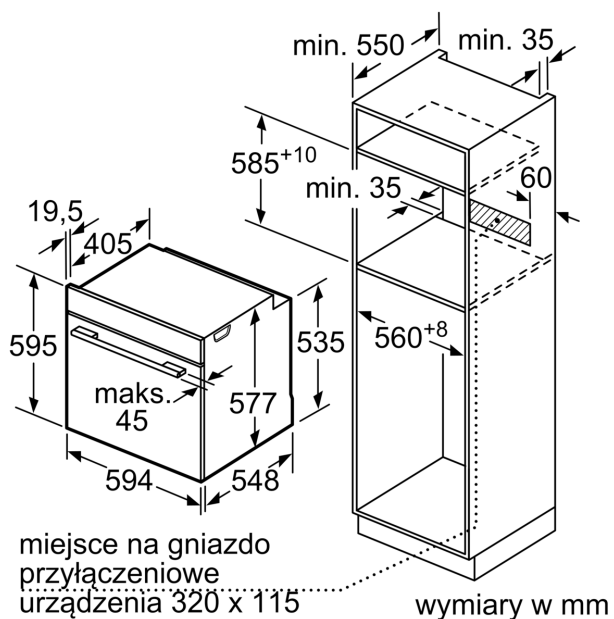

### Dane techniczne:

- Długość przewodu sieciowego: 120 cm
- Napięcia znamionowe: 220 - 240 V
- Wartość całkowita przyłącza elektrycznego: 3.6 kW
- Klasa efektywności energetycznej ( EU Nr. 65/2014): A+(w skali efektywności energetycznej od A+++ do D)
- Zużycie energii dla cyklu w trybie tradycyjnym:0.87 kWh
- Zużycie energii dla cyklu w trybie z włączonym wentylatorem:0.69 kWh
- Liczba komór: 1 Źródło ciepła: elektryczne Objętość:71 l

### Wymiary:

- Wymiary (WxSxG): 595 mm x 594 mm x 548 mm
- Wymiary niszy (WxSxG): 585 mm - 595 mm x 560 mm - 568 mm x 550 mm
- "Należy zachować wymiary i uwzględnić wskazówki montażowe zgodnie z rysunkiem montażowym"

## iQ700, Piekarnik do zabudowy, 60 x 60 cm, Czarny HB734G2B1

Montaż dwóch urządzeń jedno na drugim  
Wymiana powietrza

A: Wlot powietrza  $\geq 200 \text{ cm}^2$

wymiary w mm

W przypadku wbudowania urządzenia pod płytą grzewczą należy przestrzegać następujących grubości blatu roboczego (ewent. łącznie z konstrukcją spodnią).