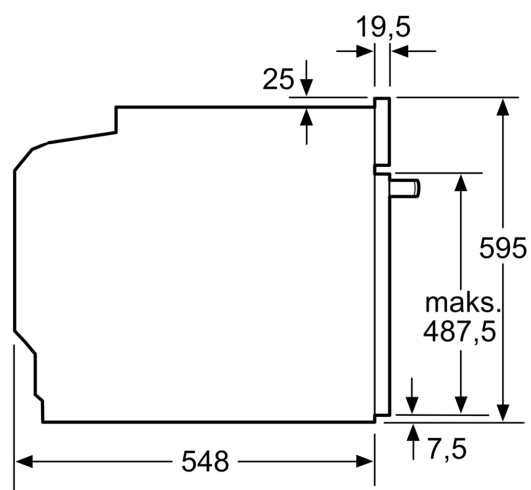

Dane techniczne:

- Długość przewodu sieciowego: 120 cm
- Napięcia znamionowe: 220 - 240 V
- Wartość całkowita przyłącza elektrycznego: 3.6 kW
- Klasa efektywności energetycznej (EU Nr. 65/2014): A(w skali efektywności energetycznej od A+++ do D)
- Zużycie energii dla cyklu w trybie tradycyjnym:0.97 kWh
- Zużycie energii dla cyklu w trybie z włączonym wentylatorem:0.81 kWh
- Liczba komór: 1 Źródło ciepła: elektryczne Objętość:71 l

Wymiary:

- Wymiary (WxSxG): 595 mm x 594 mm x 548 mm

- Wymiary niszy (WxSxG): 585 mm - 595 mm x 560 mm - 568 mm x 550 mm
- "Należy zachować wymiary i uwzględnić wskazówki montażowe zgodnie z rysunkiem montażowym"

**iQ300, Piekarnik do zabudowy, 60 x 60 cm, Deep black inox
HB234A0B0**

Wymiary w mm

A: 19,5 mm
B: Miejsce na przyłącza urządzenia 320 x 115 mm

Montaż z płytą grzejną.