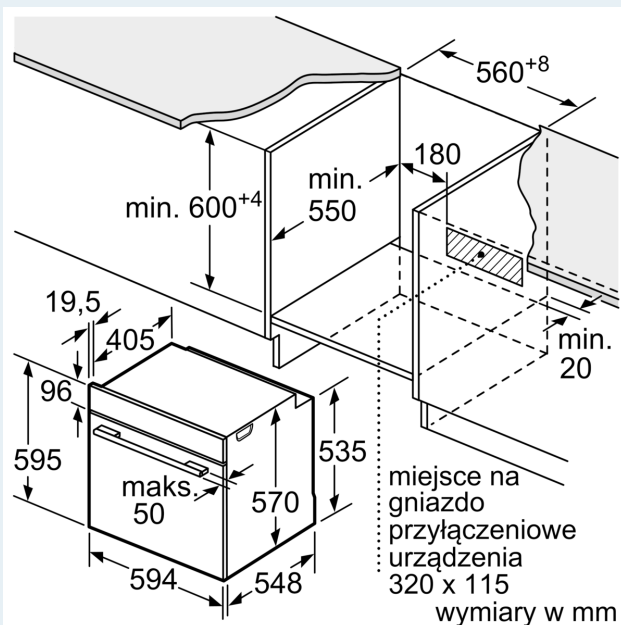

Rodzaj: Do pełnej zabudowy
 Zintegrowany system oczyszczania: Program ecoClean, Hydroliza
 Wymagana przestrzeń instalacyjna (WxSxG): .. 585-595 x 560-568 x 550 mm
 Wymiary urządzenia (WxSxG): 595x594x548 mm
 Wymiary zapakowanego urządzenia (WxSxG) (mm): 675 x 660 x 690 mm
 Materiał panelu sterowania: Szkło
 Materiał drzwi: Szkło
 Ciężar netto: 33.6 kg
 Pojemność użytkowa piekarnika: 71 l
 Kontrola temperatury: Mechaniczna
 Ilość lamp wewnętrznych: 1
 Długość kabla przyłączeniowego: 120.0 cm
 Kod EAN: 4242003931486
 Liczba komór - DYREKTYWA (2010/30/WE): 1
 Klasa efektywności energetycznej: A
 Zużycie energii dla cyklu w trybie z włączonym wentylatorem: 0.97 kWh/cykl
 Zużycie energii na cykl przy termoobiegu - (2010/30/EC): 0.81 kWh/cykl
 Wskaźnik efektywności energetycznej (2010/30/EC): 95.3 %
 Moc przyłączeniowa: 3600 W
 Natężenie: 16 A
 Napięcie: 220-240 V
 Częstotliwość (Hz): 50; 60 Hz
 Rodzaj wtyczki: Wtyczka Schuko/Gardy z uziemieniem
 Wyposażenie standardowe: 1 x Ruszt kombinowany, 1 x Brytfanka (blacha) uniwersalna

Dane techniczne:

- Długość przewodu sieciowego: 120 cm
- Napięcia znamionowe: 220 - 240 V
- Wartość całkowita przyłącza elektrycznego: 3.6 kW
- Klasa efektywności energetycznej (EU Nr. 65/2014): A(w skali efektywności energetycznej od A+++ do D)
- Zużycie energii dla cyklu w trybie tradycyjnym:0.97 kWh
- Zużycie energii dla cyklu w trybie z włączonym wentylatorem:0.81 kWh
- Liczba komór: 1 Źródło ciepła: elektryczne Objętość:71 l

Wymiary:

- Wymiary (WxSxG): 595 mm x 594 mm x 548 mm

- Wymiary niszy (WxSxG): 585 mm - 595 mm x 560 mm - 568 mm x 550 mm
- "Należy zachować wymiary i uwzględnić wskazówki montażowe zgodnie z rysunkiem montażowym"

**iQ300, Piekarnik do zabudowy, 60 x 60 cm, Deep black inox
HB234A0B0**

Wymiary w mm

A: 19,5 mm
B: Miejsce na przyłącza urządzenia 320 x 115 mm

Montaż z płytą grzejną.