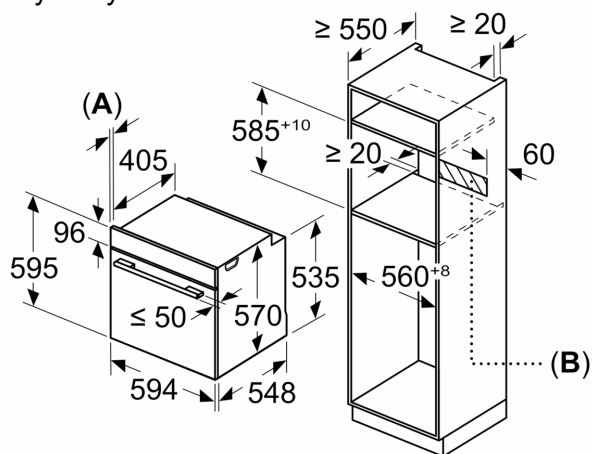

Dane techniczne:

- Długość przewodu sieciowego: 120 cm
- Napięcia znamionowe: 220 - 240 V
- Wartość całkowita przyłącza elektrycznego: 3.6 kW
- Klasa efektywności energetycznej (EU Nr. 65/2014): A(w skali efektywności energetycznej od A+++ do D)
- Zużycie energii dla cyklu w trybie tradycyjnym:0.97 kWh
- Zużycie energii dla cyklu w trybie z włączonym wentylatorem:0.81 kWh
- Liczba komór: 1 Źródło ciepła: elektryczne Objętość:71 l

Wymiary:

- Wymiary (WxSxG): 595 mm x 594 mm x 548 mm

- Wymiary niszy (WxSxG): 585 mm - 595 mm x 560 mm - 568 mm x 550 mm
- "Należy zachować wymiary i uwzględnić wskazówki montażowe zgodnie z rysunkiem montażowym"

**iQ300, Piekarnik do zabudowy, 60 x 60 cm, Deep black inox
HB234A0B0**

Wymiary w mm

A: 19,5 mm
B: Miejsce na przyłącza urządzenia 320 x 115 mm

Montaż z płytą grzejną.