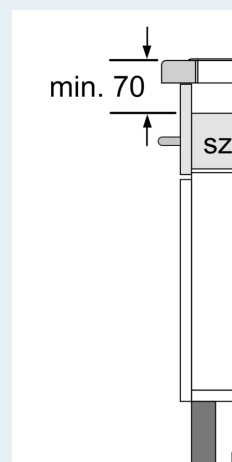

① Należy uwzględnić szczelinę wenty