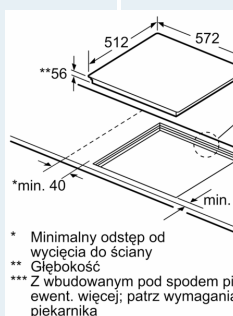

Montaż

- Wymiary urządzenia (WxSxG mm): 56 x 572 x 512
- Wymiary montażowe (WxSxG mm): 56 x 576 x 516
- Minimalna głębokość blatu roboczego: 16 mm
- Moc przyłączeniowa: 7400 W
- Funkcja powerManagement: w razie potrzeby możesz ograniczyć maksymalną moc (w zależności od instalacji elektrycznej).
- 110 cm, Kabel zasilający dołączony
- Do zabudowy w blacie z kamienia, granitu lub w syntetycznych blatach roboczych. Użycie blatów roboczych z innych materiałów należy najpierw skonsultować u producenta blatów.

**iQ700, Płyta indukcyjna, 60 cm,
Czarny, montaż na równi z blatem
EX601LXC1E**

Rysunki wymiarowe

① Należy uwzględnić miejsce na szczelinę wentylacyjną

* Minimalny odstęp od wycięcia do ściany
** Głębokość
*** Z wbudowanym pod spodem piekarnika ewent. więcej; patrz wymagania piekarnika