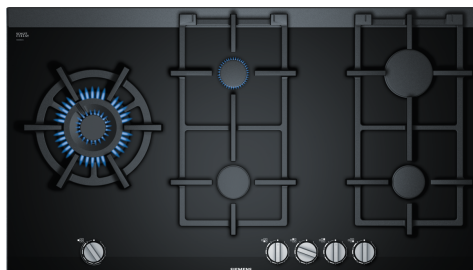

iQ700, Płyta gazowa, 90 cm, Ceramika, Czarny ER9A6SB70

Wyposażenie dodatkowe

HZ298105	Simmer plate
HZ298114	Ruszt pod mały garnek

Płyta gazowa z technologią stepFlame z precyzyjnym sterowaniem płomienia na dziewięciu poziomach.

- ✓ Technologia stepFlame – Precyzyjna regulacja płomieni w dziewięciostopniowej skali.
- ✓ Ruszty przystosowane do mycia w zmywarce – oszczędź czas poświęcany na czyszczenie płyty.
- ✓ Wysokiej jakości materiał i wykonanie - pełnowierzchniowe żeliwne ruszty.
- ✓ Bardzo płaskie palniki gazowe.
- ✓ Płyta podpalnikowa ze szkła ceramicznego - łatwe czyszczenie i bardzo wysoka odporność na temperaturę.

Wyposażenie

Dane techniczne

Typ urządzenia: Płyta gazowa ze zintegrowanym sterowaniem

Rodzaj: Do pełnej zabudowy

Rodzaj grzania: Gazowy

Liczba pól grzewczych: 5

Elementy obsługi: Pokręta miedzynkowe

Wymagana przestrzeń instalacyjna (WxSxG): 45 x 850-852 x 490-502 mm

Moc przyłączeniowa gazu: 13800 W

Natężenie: 3 A

Napięcie: 220-240 V

Częstotliwość (Hz): 50; 60 Hz

iQ700, Płyta gazowa, 90 cm, Ceramika, Czarny ER9A6SB70

Wyposażenie

Design

- Powierzchnia: ceramiczna szklana, czarna
- Ozdobny szlif z przodu, z tyłu oraz listwy po bokach, aluminium, szczotkowane
- Żeliwny ruszt z gumowymi stopkami
- Palnik o płaskim wzornictwie: eleganckie płaskie wzornictwo palnika.