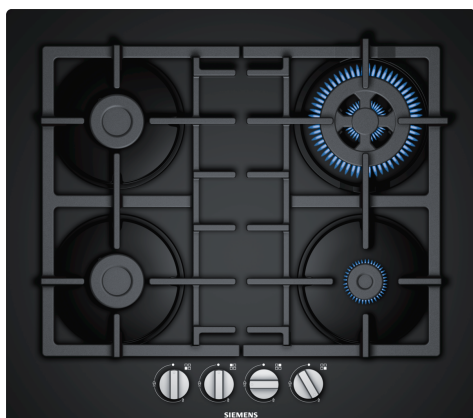

iQ300, Płyta gazowa, 60 cm, Szkło hartowane, Czarny EN6B6HB90

Wyposażenie dodatkowe

HZ298105	Simmer plate
HZ298108	Pierścień WOK
HZ298114	Ruszt pod mały garnek

Płyta gazowa ze sterowaniem z przodu płyty.

- ✓ Palnik wok o mocy do 3,3 kW jest idealny dla różnych potraw nawet w dużych ilościach.
- ✓ Szczególnie odporna na ciepło i łatwa w czyszczeniu - nowoczesna płyta ze szkła hartowanego.
- ✓ Wysokiej jakości materiał i wykonanie - pełnowierzchniowe żeliwne ruszty.

Wyposażenie

Dane techniczne

Typ urządzenia:	Płyta gazowa ze zintegrowanym sterowaniem
Rodzaj:	Do pełnej zabudowy
Rodzaj grzania:	Gazowy
Liczba pól grzewczych:	4
Elementy obsługi:	Pokrętła miedzynkowe
Wymagana przestrzeń instalacyjna (WxSxG):	45 x 560-562 x 480-492 mm
Szerokość:	590 mm
Wymiary urządzenia (WxSxG):	56 x 590 x 520 mm
Wymiary zapakowanego urządzenia (WxSxG) (mm):	141 x 651 x 578 mm
Ciężar netto:	13.7 kg
Masa brutto (kg):	14.6 kg
Wskaźnik zalegania ciepła:	Brak
Usytuowanie panelu sterowania:	Przód
Materiał powierzchni płyty grzewczej:	Szkło hartowane
Kolor powierzchni:	Czarny
Kolor ramki:	Czarny
Długość kabla przyłączeniowego:	100.0 cm
Kod EAN:	4242003845677
Moc przyłączeniowa gazu:	7800 W
Natężenie:	3 A
Napięcie:	220-240 V
Częstotliwość (Hz):	50; 60 Hz

iQ300, Płyta gazowa, 60 cm, Szkło hartowane, Czarny EN6B6HB90

Wyposażenie

Design

- Powierzchnia: szkło hartowane, czarna
- Płyta do montażu równo z powierzchnią blatu lub tradycyjnie
- Ruszty żeliwne, dzielone