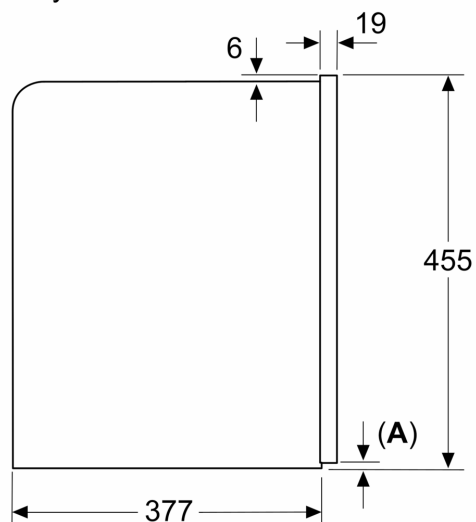

iQ700, Automatyczny ekspres do kawy do zabudowy, Czarny CT718L1B0

Wymiary w mm

A: 7,5 mm

Wymiary w mm