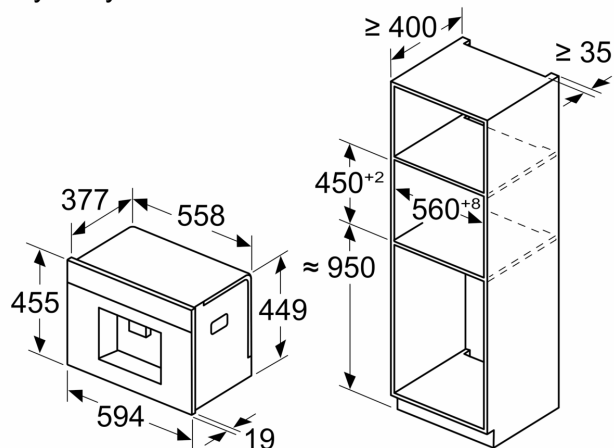

## iQ700, Automatyczny ekspres do kawy do zabudowy, Czarny CT718L1B0

Wymiary w mm

A: 7,5 mm

Wymiary w mm

Pojemniki na ziarna i wodę zostały usunięte z części przedniej  
Zalecana wysokość montażu 950–1450 mm

Wymiary w mm

Pojemniki na ziarna i wodę zostały usunięte z części przedniej  
Zalecana wysokość montażu 950–1450 mm

Wymiary w mm

**Montaż w lewym rogu**

W przypadku zastosowania ogranicznika kąta otwarcia zawiasu 92°, min. odległość od ściany wynosi tylko 100 mm

Wymiary w mm