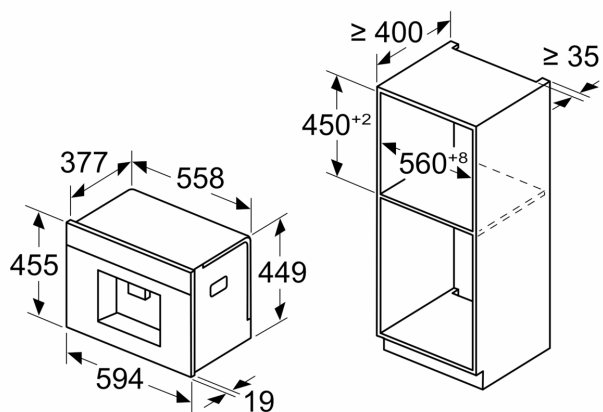

## iQ700, Automatyczny ekspres do kawy do zabudowy, Czarny CT718L1B0

Wymiary w mm

A: 7,5 mm

Wymiary w mm

Pojemniki na ziarna i wodę zostały usunięte z części przedniej  
Zalecana wysokość montażu 950–1450 mm

Wymiary w mm

Pojemniki na ziarna i wodę zostały usunięte z części przedniej  
Zalecana wysokość montażu 950–1450 mm

Wymiary w mm

**Montaż w lewym rogu**

W przypadku zastosowania ogranicznika kąta otwarcia zawiasu 92°, min. odległość od ściany wynosi tylko 100 mm

Wymiary w mm