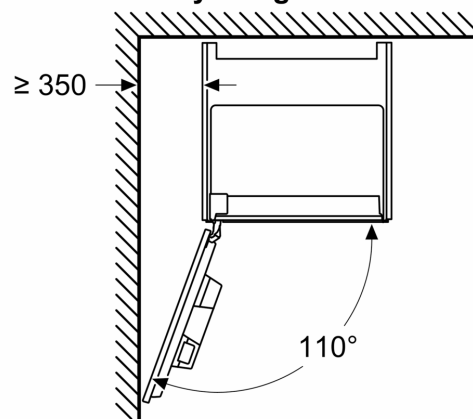

## iQ700, Automatyczny ekspres do kawy do zabudowy, Czarny CT718L1B0

Wymiary w mm

A: 7,5 mm

Wymiary w mm

Pojemniki na ziarna i wodę zostały usunięte z części przedniej  
Zalecana wysokość montażu 950–1450 mm

Wymiary w mm

Pojemniki na ziarna i wodę zostały usunięte z części przedniej  
Zalecana wysokość montażu 950–1450 mm

Wymiary w mm

**Montaż w lewym rogu**

W przypadku zastosowania ogranicznika kąta otwarcia zawiasu 92°, min. odległość od ściany wynosi tylko 100 mm

Wymiary w mm