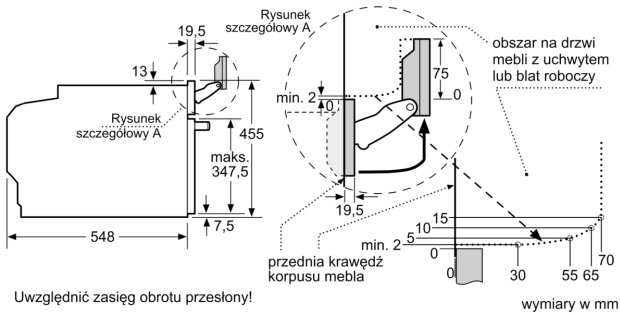

Serie 8, Kompaktowy piekarnik do zabudowy z parowarem, 60 x 45 cm, Czarny CSG7584B1

Montaż dwóch urządzeń jedno na drugim
Wymiana powietrza

A: Wlot powietrza $\geq 200 \text{ cm}^2$