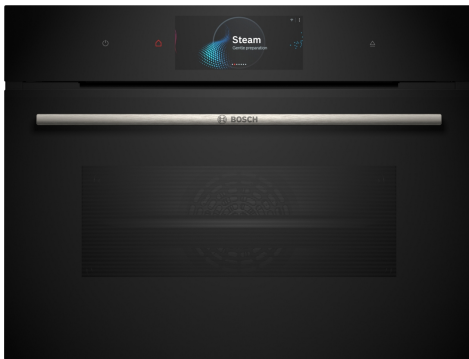

**Serie 8, Kompaktowy piekarnik do zabudowy z parowarem, 60 x 45 cm, Czarny
CSG7584B1**

1 x Ruszt, 1 x Brytfanka (blacha) uniwersalna, 1 x Pojemnik do gotowa. na parze perfor., XL, 1 x Pojemnik do gotowan. na parze perfor., 1 x Pojemnik do goto. na parze nieperfor., M

HEZ32WA00 :, HEZ530000 Blachy półokrągłe, HEZ531010 :, HEZ532010 :, HEZ617000 Forma do pieczenia pizzy, HEZ629070 Blacha Air Fry i do grillowania, HEZ631070 :, HEZ632070 :, HEZ636000 Brytfanna szklana, HEZ638D00 Prowadnice teleskop. 1 pozio. VarioClip, HEZ660050 :, HEZ660060 :, HEZ664000 :, HEZ66D52 :, HEZ915003 Szklane naczynie do pieczenia, HEZG0AS00 Kabel zasilający 3 m

Serie 8, Kompaktowy piekarnik do zabudowy z parowarem, 60 x 45 cm, Czarny CSG7584B1

Kompaktowy piekarnik z parowarem z Cyfrowym Pierścieniem Sterującym oraz dotykowym wyświetlaczem TFT-touchdisplay. Funkcja asystenta dań, PerfectBake Plus, PerfectRoast Plus. Sterowanie z Home Connect za pomocą aplikacji.