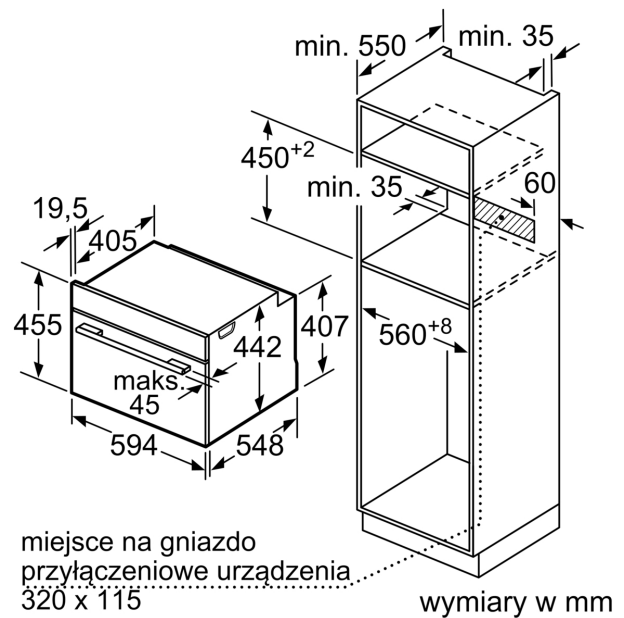

Serie 8, Kompaktowy piekarnik do zabudowy z parowarem, 60 x 45 cm, Czarny CSG7584B1

Montaż dwóch urządzeń jedno na drugim
Wymiana powietrza

A: Wlot powietrza $\geq 200 \text{ cm}^2$