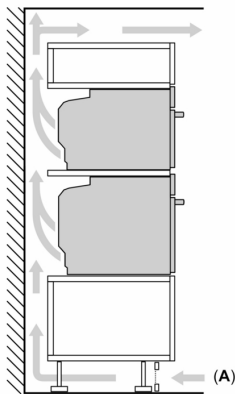

Serie 8, Kompaktowy piekarnik do zabudowy z parowarem, 60 x 45 cm, Czarny CSG7584B1

Montaż dwóch urządzeń jedno na drugim
Wymiana powietrza

A: Wlot powietrza $\geq 200 \text{ cm}^2$