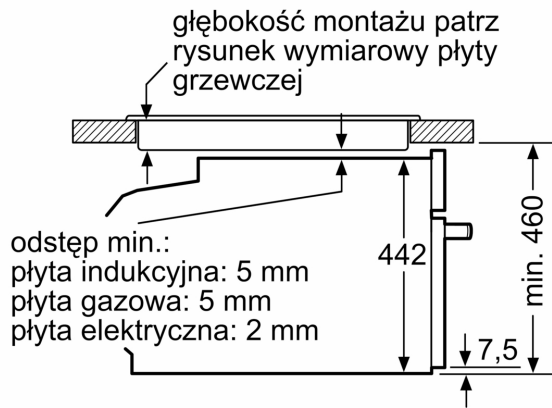

Typ budowy: Do zabudowy
Otwieranie drzwi: Opuszczane
Wymagana przestrzeń instalacyjna (WxSxG): 450-455 x 560-568 x 550 mm
Wymiary urządzenia: 455x594x548 mm
Wymiary zapakowanego urządzenia (WxSxG) (mm): . 520 x 650 x 690 mm
Materiał panelu sterowania: Szkło
Materiał drzwi: Szkło
Masa netto: 34.6 kg
Długość kabla przyłączeniowego: 150.0 cm
Kod EAN: 4242005326174
Natężenie (A): 16 A
Napięcie (V): 220-240 V
Częstotliwość (Hz): 50; 60 Hz
Rodzaj wtyczki: Wtyczka Schuko/Gardy z uziemieniem
Pojemność użytkowa (komory) - NOWA DYREKTYWA (2010/30/EC): 47 l
Klasa efektywności energetycznej: A+
Zużycie energii dla cyklu w trybie z włączonym wentylatorem: ... 0.73 kWh/cykl
Zużycie energii na cykl przy termoobiegu - (2010/30/EC): 0.61 kWh/cykl
Wskaźnik efektywności energetycznej (2010/30/EC): 81.3 %
Zawarte akcesoria: 1 x Ruszt, 1 x Brytfanka (blacha) uniwersalna, 1 x Pojemnik do gotowa. na parze perfor., XL, 1 x Pojemnik do gotowan. na parze perfor., M, 1 x Pojemnik do goto. na parze nieperfor., M

Wymiary:

- Wymiary (WxSxG): 455 mm x 594 mm x 548 mm
- Wymiary niszy (WxSxG): 450 mm - 455 mm x 560 mm - 568 mm x 550 mm
- "Należy zachować wymiary i uwzględnić wskazówki montażowe zgodnie z rysunkiem montażowym"

Serie 8, Kompaktowy piekarnik do zabudowy z parowarem, 60 x 45 cm, Czarny CSG7584B1

Montaż dwóch urządzeń jedno na drugim
Wymiana powietrza

A: Wlot powietrza $\geq 200 \text{ cm}^2$

Montaż z płytą grzewczą.

wymiary w mm

W przypadku wbudowania urządzenia pod płytą grzewczą należy przestrzegać następujących grubości blatu roboczego (ewent. łącznie z konstrukcją spodnią).

Typ płyty grzewczej	min. grubość blatu roboczego	
	nakładana	zlicowana
Płyta indukcyjna	42 mm	43 mm
Pełnopłaski płytka indukcyjna	52 mm	53 mm
Płyta gazowa	32 mm	43 mm
Płyta elektryczna	32 mm	35 mm