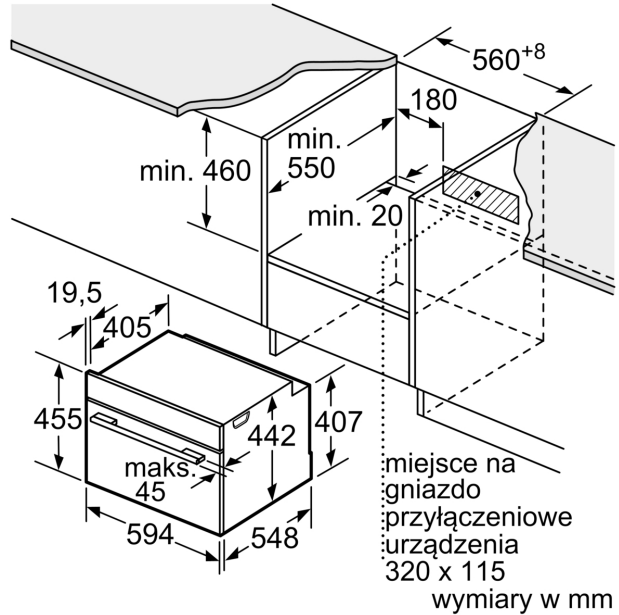

Serie 8, Kompaktowy piekarnik do zabudowy z parowarem, 60 x 45 cm, Czarny CSG7584B1

Montaż dwóch urządzeń jedno na drugim
Wymiana powietrza

A: Wlot powietrza $\geq 200 \text{ cm}^2$