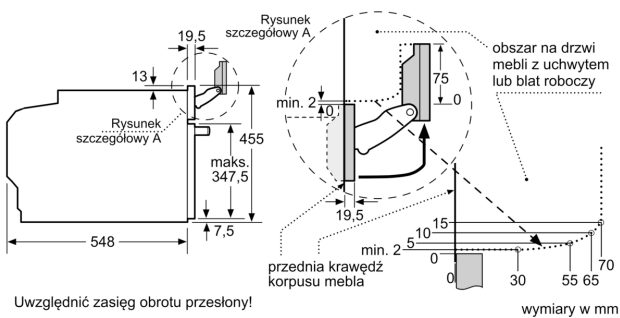

Serie 8, Kompaktowy piekarnik do zabudowy z parowarem, 60 x 45 cm, Czarny CSG7364B1

Montaż dwóch urządzeń jedno na drugim
Wymiana powietrza

A: Wlot powietrza $\geq 200 \text{ cm}^2$