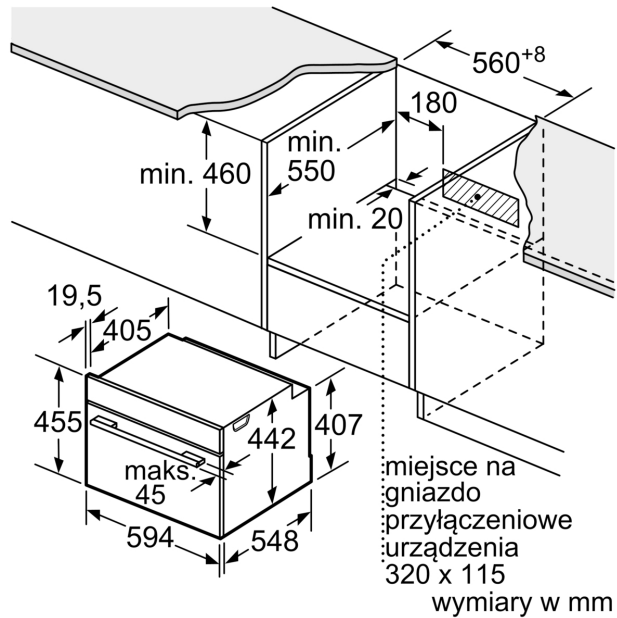

Serie 8, Kompaktowy piekarnik do zabudowy z parowarem, 60 x 45 cm, Czarny CSG7364B1

Montaż dwóch urządzeń jedno na drugim
Wymiana powietrza

A: Wlot powietrza $\geq 200 \text{ cm}^2$