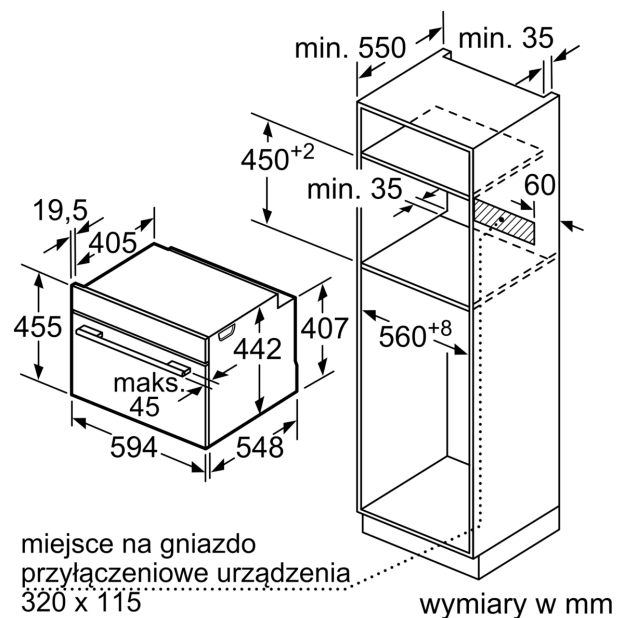

Serie 8, Kompaktowy piekarnik do zabudowy z parowarem, 60 x 45 cm, Czarny CSG7364B1

Montaż dwóch urządzeń jedno na drugim
Wymiana powietrza

A: Wlot powietrza $\geq 200 \text{ cm}^2$