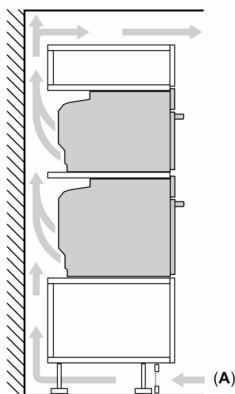

Serie 8, Kompaktowy piekarnik do zabudowy z parowarem, 60 x 45 cm, Czarny CSG7364B1

Montaż dwóch urządzeń jedno na drugim
Wymiana powietrza

A: Wlot powietrza $\geq 200 \text{ cm}^2$