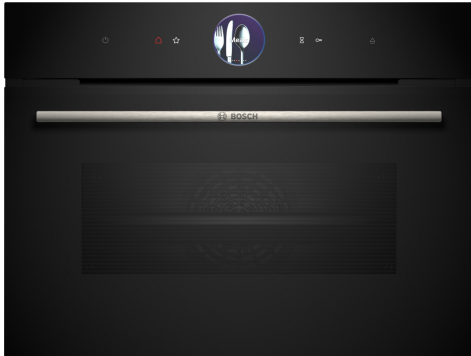

**Serie 8, Kompaktowy piekarnik do zabudowy z parowarem, 60 x 45 cm, Czarny
CSG7364B1**

1 x Ruszt, 1 x Brytfanka (blacha) uniwersalna, 1 x Pojemnik do gotowa. na parze perfor., XL, 1 x Pojemnik do gotowan. na parze perfor., 1 x Pojemnik do goto. na parze nieperfor., M

HEZ32WA00 :, HEZ530000 Blachy półokrągłe, HEZ531010 :, HEZ532010 :, HEZ617000 Forma do pieczenia pizzy, HEZ629070 Blacha Air Fry i do grillowania, HEZ631070 :, HEZ632070 :, HEZ636000 Brytfanna szklana, HEZ638D00 Prowadnice teleskop. 1 pozio. VarioClip, HEZ660050 :, HEZ660060 :, HEZ664000 :, HEZ66D52 :, HEZ915003 Szklane naczynie do pieczenia, HEZG0AS00 Kabel zasilający 3 m

Kompaktowy piekarnik z parowarem z Cyfrowym Pierścieniem Sterującym oraz dotykowym wyświetlaczem TFT-touchdisplay. Funkcja asystenta dań, PerfectBake Plus, PerfectRoast Plus. Sterowanie z Home Connect za pomocą aplikacji.

Serie 8, Kompaktowy piekarnik do zabudowy z parowarem, 60 x 45 cm, Czarny CSG7364B1

Kompaktowy piekarnik z parowarem z Cyfrowym Pierścieniem Sterującym oraz dotykowym wyświetlaczem TFT-touchdisplay. Funkcja asystenta dań, PerfectBake Plus, PerfectRoast Plus. Sterowanie z Home Connect za pomocą aplikacji.