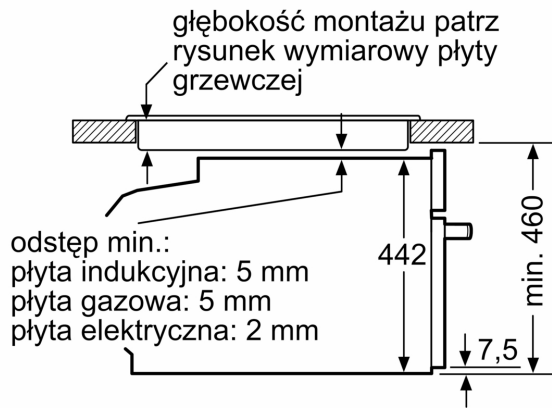

Typ budowy: Do zabudowy
Otwieranie drzwi: Opuszczane
Wymagana przestrzeń instalacyjna (WxSxG): 450-455 x 560-568 x 550 mm
Wymiary urządzenia: 455x594x548 mm
Wymiary zapakowanego urządzenia (WxSxG) (mm): . 520 x 650 x 690 mm
Materiał panelu sterowania: Szkło
Materiał drzwi: Szkło
Masa netto: 34.1 kg
Długość kabla przyłączeniowego: 150.0 cm
Kod EAN: 4242005326143
Natężenie (A): 16 A
Napięcie (V): 220-240 V
Częstotliwość (Hz): 50; 60 Hz
Rodzaj wtyczki: Wtyczka Schuko/Gardy z uziemieniem
Pojemność użytkowa (komory) - NOWA DYREKTYWA (2010/30/EC): 47 l
Klasa efektywności energetycznej: A+
Zużycie energii dla cyklu w trybie z włączonym wentylatorem: ... 0.73 kWh/cykl
Zużycie energii na cykl przy termoobiegu - (2010/30/EC): 0.61 kWh/cykl
Wskaźnik efektywności energetycznej (2010/30/EC): 81.3 %
Zawarte akcesoria: 1 x Ruszt, 1 x Brytfanka (blacha) uniwersalna, 1 x Pojemnik do gotowa. na parze perfor., XL, 1 x Pojemnik do gotowan. na parze perfor., M, 1 x Pojemnik do goto. na parze nieperfor., M

Wymiary:

- Wymiary (WxSxG): 455 mm x 594 mm x 548 mm
- Wymiary niszy (WxSxG): 450 mm - 455 mm x 560 mm - 568 mm x 550 mm
- "Należy zachować wymiary i uwzględnić wskazówki montażowe zgodnie z rysunkiem montażowym"

Serie 8, Kompaktowy piekarnik do zabudowy z parowarem, 60 x 45 cm, Czarny CSG7364B1

Montaż dwóch urządzeń jedno na drugim
Wymiana powietrza

A: Wlot powietrza $\geq 200 \text{ cm}^2$

Montaż z płytą grzewczą.

wymiary w mm

W przypadku wbudowania urządzenia pod płytą grzewczą należy przestrzegać następujących grubości blatu roboczego (ewent. łącznie z konstrukcją spodnią).

Typ płyty grzewczej	min. grubość blatu roboczego	
	nakładana	zlicowana
Płyta indukcyjna	42 mm	43 mm
Pełnopłaski płytka indukcyjna	52 mm	53 mm
Płyta gazowa	32 mm	43 mm
Płyta elektryczna	32 mm	35 mm