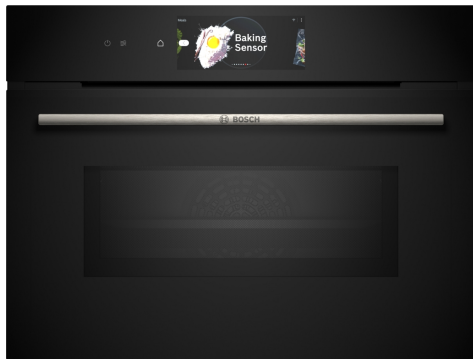

Serie 8, Piekarnik kompaktowy z mikrofalą do zabudowy, 60 x 45 cm, Czarny CMG778NB1

Zintegrowane wyposażenie dodatkowe

1 x Emaliowana blacha do pieczenia, 1 x Ruszt kombinowany, 1 x Brytfanka (blacha) uniwersalna

Wyposażenie dodatkowe

HEZ629070 Blacha Air Fry i do grillowania

Kuchenka mikrofalowa z Cyfrowym Pierścieniem Sterującym oraz dotykowym wyświetlaczem TFT- touchdisplay. Funkcja asystenta dań, automatycznie przygotowuje dania, Air Fry, PerfectBake Plus, PerfectRoast Plus. Sterowanie z Home Connect za pomocą aplikacji.

- **Cyfrowy Pierścień Sterujący:** łatwy i nowoczesny sposób na wybór ustawień piekarnika.
- **Wyświetlacz dotykowy TFT Pro:** sterowanie za pomocą cyfrowego pierścienia i ekranu dotykowego TFT.
- **Automatyczne wyłączenie:** proces gotowania zatrzymuje się automatycznie, gdy tylko potrawa jest gotowa.
- **PerfectBake Plus:** reguluje ustawienia i informuje Cię, kiedy należy wyjąć potrawę z piekarnika.
- **PerfectRoast Plus:** wiesz dokładnie, kiedy pieczeń jest gotowa.

¹ Technologia inteligentnego inwertera: maksymalna moc regulowana jest podczas dłuższej pracy do 600 W

Serie 8, Piekarnik kompaktowy z mikrofalą do zabudowy, 60 x 45 cm, Czarny CMG778NB1

Kuchenka mikrofalowa z Cyfrowym Pierścieniem Sterującym oraz dotykowym wyświetlaczem TFT- touchdisplay. Funkcja asystenta dań, automatycznie przygotowuje dania, Air Fry, PerfectBake Plus, PerfectRoast Plus. Sterowanie z Home Connect za pomocą aplikacji.