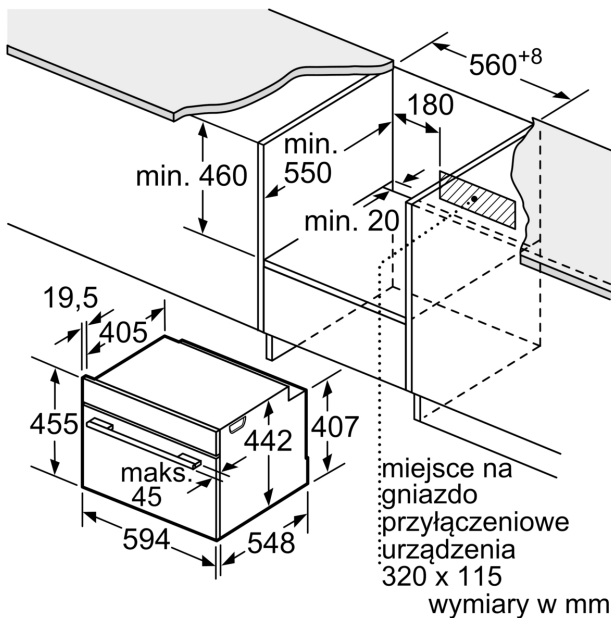

Dane techniczne:

- Długość przewodu sieciowego: 150 cm
- Napięcia znamionowe: 220 - 240 V
- Wartość całkowita przyłącza elektrycznego: 3.6 kW

Wymiary:

- Wymiary (WxSxG): 455 mm x 594 mm x 548 mm
- Wymiary niszy (WxSxG): 450 mm - 455 mm x 560 mm - 568 mm x 550 mm
- "Należy zachować wymiary i uwzględnić wskazówki montażowe zgodnie z rysunkiem montażowym"

**Serie 8, Piekarnik kompaktowy z
mikrofalą do zabudowy, 60 x 45 cm,
Czarny
CMG778NB1**

Wymiary w mm

- A: 19,5 mm
- B: Miejsce na przyłącza urządzenia 320 x 115 mm
- C: Szczelina doprowadzająca powietrze w cokole $\geq 200 \text{ cm}^2$

Montaż dwóch urządzeń jedno na drugim

Wymiana powietrza

A: Wlot powietrza $\geq 200 \text{ cm}^2$

wymiary w mm

wymiary w mm

Montaż z płytą grzewczą.

wymiary w mm

W przypadku wbudowania urządzenia pod płytą grzewczą należy przestrzegać następujących grubości blatu roboczego (ewent. łącznie z konstrukcją spodnią).