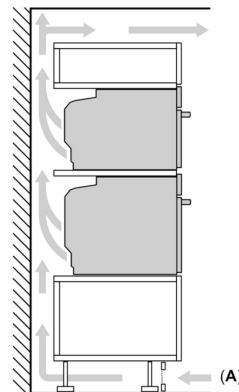

Drabinki piekarnika / prowadnice

- Liczba poziomów drabinek: 3 szt
- Prowadnica teleskopowa na 1 poziomie, odpowiednie do czyszczenia pirolitycznego, standardowe wysuwanie

Wyposażenie standardowe:

- emaliowana blacha do pieczenia, ruszt kombinowany, blacha uniwersalna

Dane techniczne:

- Długość przewodu sieciowego: 150 cm
- Napięcia znamionowe: 220 - 240 V
- Wartość całkowita przyłącza elektrycznego: 3.6 kW

Wymiary:

- Wymiary (WxSxG): 455 mm x 594 mm x 548 mm
- Wymiary niszy (WxSxG): 450 mm - 455 mm x 560 mm - 568 mm x 550 mm
- "Należy zachować wymiary i uwzględnić wskazówki montażowe zgodnie z rysunkiem montażowym"

**Serie 8, Piekarnik kompaktowy z
mikrofalą do zabudowy, 60 x 45 cm,
Czarny
CMG778NB1**

Wymiary w mm

- A: 19,5 mm
- B: Miejsce na przyłącza urządzenia 320 x 115 mm
- C: Szczelina doprowadzająca powietrze w cokole $\geq 200 \text{ cm}^2$

Montaż dwóch urządzeń jedno na drugim

Wymiana powietrza

A: Wlot powietrza $\geq 200 \text{ cm}^2$

wymiary w mm

wymiary w mm

Montaż z płytą grzewczą.

wymiary w mm

W przypadku wbudowania urządzenia pod płytą grzewczą należy przestrzegać następujących grubości blatu roboczego (ewent. łącznie z konstrukcją spodnią).