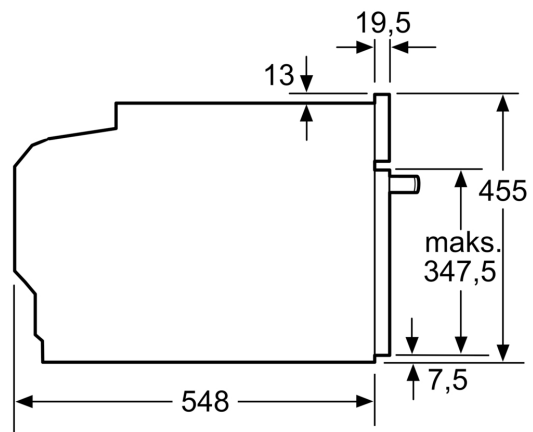

Dane techniczne:

- Długość przewodu sieciowego: 150 cm
- Napięcia znamionowe: 220 - 240 V
- Wartość całkowita przyłącza elektrycznego: 3.6 kW

Wymiary:

- Wymiary (WxSxG): 455 mm x 594 mm x 548 mm
- Wymiary niszy (WxSxG): 450 mm - 455 mm x 560 mm - 568 mm x 550 mm
- "Należy zachować wymiary i uwzględnić wskazówki montażowe zgodnie z rysunkiem montażowym"

**Serie 8, Piekarnik kompaktowy z
mikrofalą do zabudowy, 60 x 45 cm,
Czarny
CMG778NB1**

Wymiary w mm

- A: 19,5 mm
- B: Miejsce na przyłącza urządzenia 320 x 115 mm
- C: Szczelina doprowadzająca powietrze w cokole $\geq 200 \text{ cm}^2$

Montaż dwóch urządzeń jedno na drugim

Wymiana powietrza

A: Wlot powietrza $\geq 200 \text{ cm}^2$

wymiary w mm

wymiary w mm

Montaż z płytą grzewczą.

wymiary w mm

W przypadku wbudowania urządzenia pod płytą grzewczą należy przestrzegać następujących grubości blatu roboczego (ewent. łącznie z konstrukcją spodnią).