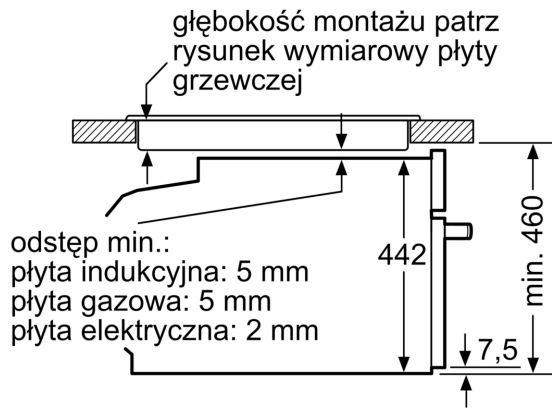

Dane techniczne:

- Długość przewodu sieciowego: 150 cm
- Napięcia znamionowe: 220 - 240 V
- Wartość całkowita przyłącza elektrycznego: 3.6 kW

Wymiary:

- Wymiary (WxSxG): 455 mm x 594 mm x 548 mm
- Wymiary niszy (WxSxG): 450 mm - 455 mm x 560 mm - 568 mm x 550 mm
- "Należy zachować wymiary i uwzględnić wskazówki montażowe zgodnie z rysunkiem montażowym"

**Serie 8, Piekarnik kompaktowy z
mikrofalą do zabudowy, 60 x 45 cm,
Czarny
CMG778NB1**

Wymiary w mm

- A: 19,5 mm
- B: Miejsce na przyłącza urządzenia 320 x 115 mm
- C: Szczelina doprowadzająca powietrze w cokole $\geq 200 \text{ cm}^2$

Montaż dwóch urządzeń jedno na drugim

Wymiana powietrza

A: Wlot powietrza $\geq 200 \text{ cm}^2$

wymiary w mm

wymiary w mm

Montaż z płytą grzewczą.

wymiary w mm

W przypadku wbudowania urządzenia pod płytą grzewczą należy przestrzegać następujących grubości blatu roboczego (ewent. łącznie z konstrukcją spodnią).

Typ płyty grzewczej	min. grubość blatu roboczego	
	nakładana	zlicowana
Płyta indukcyjna	42 mm	43 mm
Pełnopłaski płytka indukcyjna	52 mm	53 mm
Płyta gazowa	32 mm	43 mm
Płyta elektryczna	32 mm	35 mm