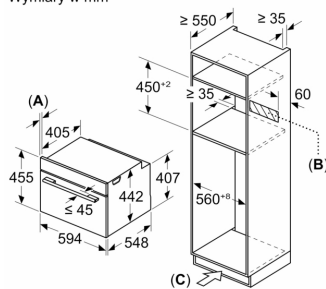

Dane techniczne:

- Długość przewodu sieciowego: 150 cm
- Napięcia znamionowe: 220 - 240 V
- Wartość całkowita przyłącza elektrycznego: 3.6 kW

Wymiary:

- Wymiary (WxSxG): 455 mm x 594 mm x 548 mm
- Wymiary niszy (WxSxG): 450 mm - 455 mm x 560 mm - 568 mm x 550 mm
- "Należy zachować wymiary i uwzględnić wskazówki montażowe zgodnie z rysunkiem montażowym"

**Serie 8, Piekarnik kompaktowy z
mikrofalą do zabudowy, 60 x 45 cm,
Czarny
CMG778NB1**

Wymiary w mm

- A: 19,5 mm
- B: Miejsce na przyłącza urządzenia 320 x 115 mm
- C: Szczelina doprowadzająca powietrze w cokole $\geq 200 \text{ cm}^2$