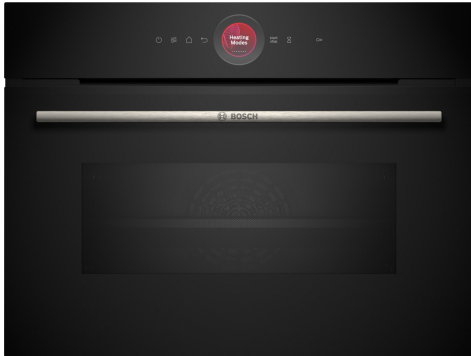

Serie 8, Piekarnik kompaktowy z mikrofalą do zabudowy, 60 x 45 cm, Czarny CMG7241B1

1 x Ruszt kombinowany, 1 x Brytfanka (blacha) uniwersalna

AOVG9MC00S ; HEZ327000 Kamień i łopatka do piecz. pizzy, chleba, HEZ530000 Blachy połówkowe, HEZ531010 ; HEZ532010 ; HEZ617000 Forma do pieczenia pizzy, HEZ629070 Blacha Air Fry i do grillowania, HEZ631070 ; HEZ632070 ; HEZ634000 ; HEZ636000 Brytfanna szklana, HEZ660050 ; HEZ660060 ; HEZ664000 ; HEZ915003 Szklane naczynie do pieczenia, HEZG0AS00 Kabel zasilający 3 m

Kompaktowa kuchenka mikrofalowa z Cyfrowym Pierścieniem Sterującym oraz dotykowym wyświetlaczem TFT Touch Display: umożliwi uzyskanie perfekcyjne rezultaty pieczenia w bardzo krótkim czasie. Sterowanie z Home Connect za pomocą aplikacji.

Serie 8, Piekarnik kompaktowy z mikrofalą do zabudowy, 60 x 45 cm, Czarny CMG7241B1

Kompaktowa kuchenka mikrofalowa z Cyfrowym Pierścieniem Sterującym oraz dotykowym wyświetlaczem TFT Touch Display: umożliwi uzyskanie perfekcyjne rezultaty pieczenia w bardzo krótkim czasie. Sterowanie z Home Connect za pomocą aplikacji.

Typ piekarnika / rodzaje grzania:

- Piekarnik kompaktowy z funkcją mikrofal, do zabudowy z 16 funkcjami grzania: grzanie góra/dół, grill z obiegiem powietrza, grill o dużej powierzchni, grill o małej powierzchni, grzanie dolne, podgrzewanie, grzanie góra/ dół delikatne, obieg powietrza, Air Fry, mikrofałe, obieg powietrza, Grzanie góra/ dół + mikrofałe, grill + mikrofałe, grill o małej powierzchni + mikrofałe, grill z obiegiem powietrza + mikrofałe
- Maksymalna moc: 900 W; 5 poziomów mocy mikrofal (90 W, 180 W, 360 W, 600 W, boost) z Inwerter
- Inteligentna technologia inwertera: maksymalna moc regulowana jest podczas dłuższej pracy do 600 W.
- Regulacja temperatury w zakresie 30 °C - 230 °C
- Pojemność: 45 l