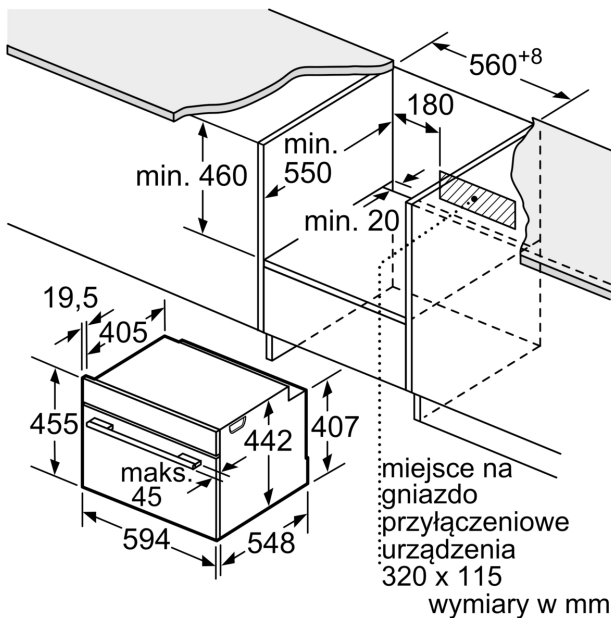

Drabinki piekarnika / prowadnice

- Liczba poziomów drabinek: 3 szt

Wyposażenie standardowe:

- ruszt kombinowany, blacha uniwersalna

Dane techniczne:

- Długość przewodu sieciowego: 150 cm
- Napięcia znamionowe: 220 - 240 V
- Wartość całkowita przyłącza elektrycznego: 3.6 kW

Wymiary:

- Wymiary (WxSxG): 455 mm x 594 mm x 548 mm
- Wymiary niszy (WxSxG): 450 mm - 455 mm x 560 mm - 568 mm x 550 mm
- "Należy zachować wymiary i uwzględnić wskazówki montażowe zgodnie z rysunkiem montażowym"

**Serie 8, Piekarnik kompaktowy z
mikrofalą do zabudowy, 60 x 45 cm,
Czarny
CMG7241B1**

Wymiary w mm

- A: 19,5 mm
- B: Miejsce na przyłącza urządzenia 320 x 115 mm
- C: Szczelina doprowadzająca powietrze w cokole $\geq 200 \text{ cm}^2$

Montaż dwóch urządzeń jedno na drugim

Wymiana powietrza

A: Wlot powietrza $\geq 200 \text{ cm}^2$

wymiary w mm

wymiary w mm

Montaż z płytą grzewczą.

wymiary w mm

W przypadku wbudowania urządzenia pod płytą grzewczą należy przestrzegać następujących grubości blatu roboczego (ewent. łącznie z konstrukcją spodnią).