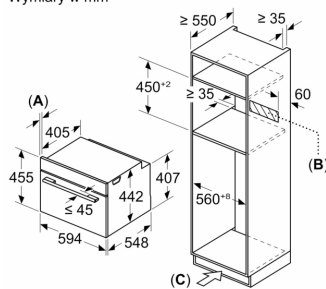

**Serie 8, Piekarnik kompaktowy z
mikrofalą do zabudowy, 60 x 45 cm,
Czarny
CMG7241B1**

Wymiary w mm