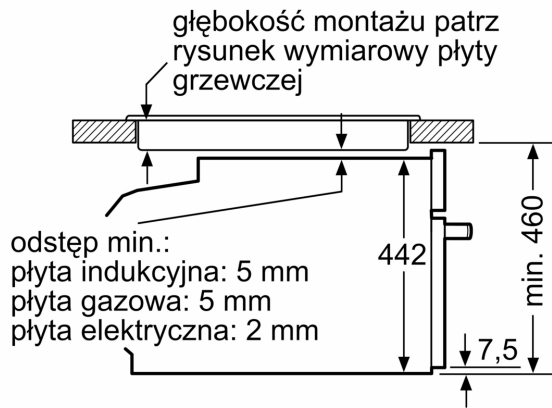

Wymiary:

- Wymiary (WxSxG): 455 mm x 594 mm x 548 mm
- Wymiary niszy (WxSxG): 450 mm - 455 mm x 560 mm - 568 mm x 550 mm
- "Należy zachować wymiary i uwzględnić wskazówki montażowe zgodnie z rysunkiem montażowym"

**Serie 8, Piekarnik kompaktowy z
mikrofalą do zabudowy, 60 x 45 cm,
Czarny
CMG7241B1**

Wymiary w mm

- A: 19,5 mm
- B: Miejsce na przyłącza urządzenia 320 x 115 mm
- C: Szczelina doprowadzająca powietrze w cokole $\geq 200 \text{ cm}^2$

Montaż dwóch urządzeń jedno na drugim

Wymiana powietrza

A: Wlot powietrza $\geq 200 \text{ cm}^2$

wymiary w mm

wymiary w mm

Montaż z płytą grzewczą.

wymiary w mm

W przypadku wbudowania urządzenia pod płytą grzewczą należy przestrzegać następujących grubości blatu roboczego (ewent. łącznie z konstrukcją spodnią).