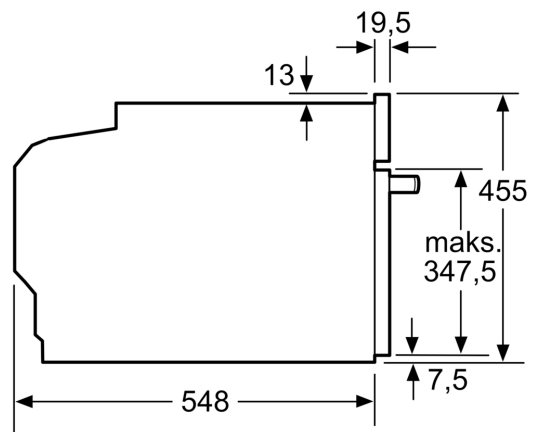

Wymiary:

- Wymiary (WxSxG): 455 mm x 594 mm x 548 mm
- Wymiary niszy (WxSxG): 450 mm - 455 mm x 560 mm - 568 mm x 550 mm
- "Należy zachować wymiary i uwzględnić wskazówki montażowe zgodnie z rysunkiem montażowym"

**Serie 8, Piekarnik kompaktowy z
mikrofalą do zabudowy, 60 x 45 cm,
Czarny
CMG7241B1**

Wymiary w mm

- A: 19,5 mm
- B: Miejsce na przyłącza urządzenia 320 x 115 mm
- C: Szczelina doprowadzająca powietrze w cokole $\geq 200 \text{ cm}^2$

Montaż dwóch urządzeń jedno na drugim

Wymiana powietrza

A: Wlot powietrza $\geq 200 \text{ cm}^2$

wymiary w mm

wymiary w mm

Montaż z płytą grzewczą.

wymiary w mm

W przypadku wbudowania urządzenia pod płytą grzewczą należy przestrzegać następujących grubości blatu roboczego (ewent. łącznie z konstrukcją spodnią).