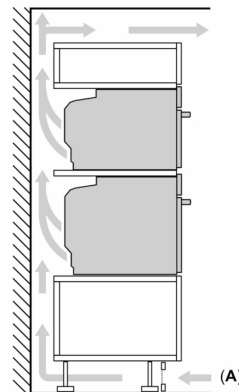

Drabinki piekarnika / prowadnice

- Liczba poziomów drabinek: 3 szt

Wyposażenie standardowe:

- ruszt kombinowany, blacha uniwersalna

Dane techniczne:

- Długość przewodu sieciowego: 150 cm
- Napięcia znamionowe: 220 - 240 V
- Wartość całkowita przyłącza elektrycznego: 3.6 kW

Wymiary:

- Wymiary (WxSxG): 455 mm x 594 mm x 548 mm
- Wymiary niszy (WxSxG): 450 mm - 455 mm x 560 mm - 568 mm x 550 mm
- "Należy zachować wymiary i uwzględnić wskazówki montażowe zgodnie z rysunkiem montażowym"

**Serie 8, Piekarnik kompaktowy z
mikrofalą do zabudowy, 60 x 45 cm,
Czarny
CMG7241B1**

Wymiary w mm

- A: 19,5 mm
- B: Miejsce na przyłącza urządzenia 320 x 115 mm
- C: Szczelina doprowadzająca powietrze w cokole $\geq 200 \text{ cm}^2$

Montaż dwóch urządzeń jedno na drugim

Wymiana powietrza

A: Wlot powietrza $\geq 200 \text{ cm}^2$

wymiary w mm

wymiary w mm

Montaż z płytą grzewczą.

wymiary w mm

W przypadku wbudowania urządzenia pod płytą grzewczą należy przestrzegać następujących grubości blatu roboczego (ewent. łącznie z konstrukcją spodnią).