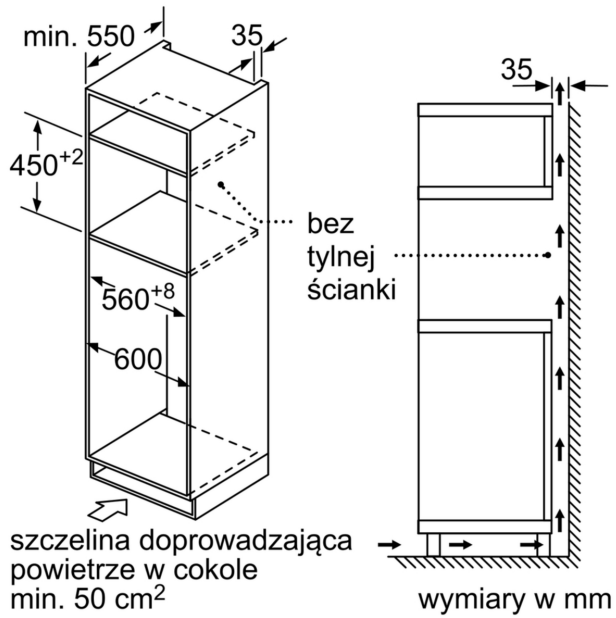

Funkcje dodatkowe: Piekarnik z mikrofalą
 Rodzaj sterowania: Elektroniczne
 Wymiary urządzenia: 454x594x570 mm
 Wymiary wewnętrzne: 220 x 420 x 420 mm
 Długość kabla przyłączeniowego: 180.0 cm
 Masa netto: 36.0 kg
 Masa brutto (kg): 41.5 kg
 Kod EAN: 4242005477142
 Maksymalna moc: 900 W
 Moc przyłączeniowa: 3350 W
 Natężenie (A): 16 A
 Napięcie (V): 220-230 V
 Częstotliwość (Hz): 50 Hz
 Rodzaj wtyczki: Wtyczka Schuko/Gardy z uziemieniem
 Zawarte akcesoria: 1 x Ruszt

- Wymiary (WxSxG): 454 mm x 594 mm x 570 mm
- Wymiary niszy (WxSxG): 450 mm - 458 mm x 560 mm - 568 mm x 550 mm
- Zaleca się wybór urządzeń w ramach Serie I 6, aby zapewnić optymalne wzornictwo urządzeń do zabudowy.
- "Należy zachować wymiary i uwzględnić wskazówki montażowe zgodnie z rysunkiem montażowym"

Wyposażenie standardowe:

- Ruszt

Bezpieczeństwo:

- Zabezpieczenie przed uruchomieniem przez dzieci
- Wyłącznik bezpieczeństwa Wyłącznik kontaktowy drzwi
- Dmuchawa chłodząca

Dane techniczne:

- Długość przewodu sieciowego: 180 cm
- Wartość całkowita przyłącza elektrycznego: 3.35 kW
- Napięcia znamionowe: 220 - 230 V
- Kuchenka do zabudowy w szafce o szer. 60 cm, Szafka dolna

Serie 6, Kuchenka mikrofalowa do zabudowy z termoobiegiem, 60 x 45 cm, Czarny CMA585GB1

A: Bez tylnej ścianki

B: Szczelina doprowadzająca powietrze w cokole ≥ 50 cm²