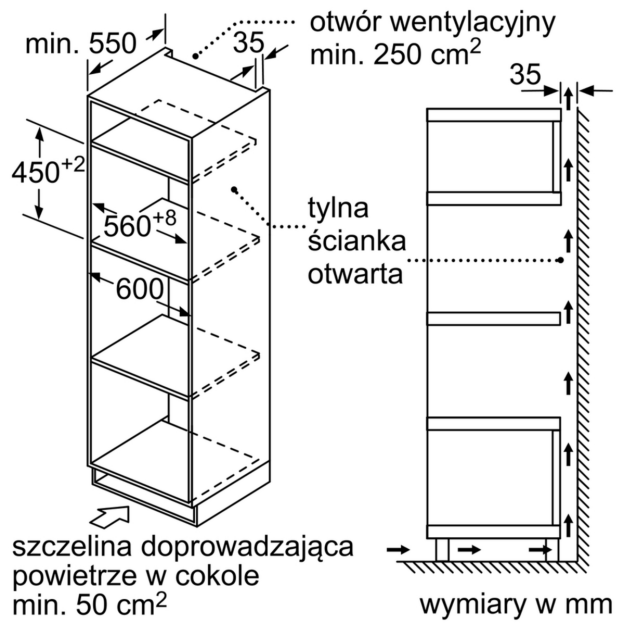

Serie 6, Kuchenka mikrofalowa do zabudowy z termoobiegiem, 60 x 45 cm, Czarny CMA585GB1

A: Bez tylnej ścianki

B: Szczelina doprowadzająca powietrze w cokole ≥ 50 cm²