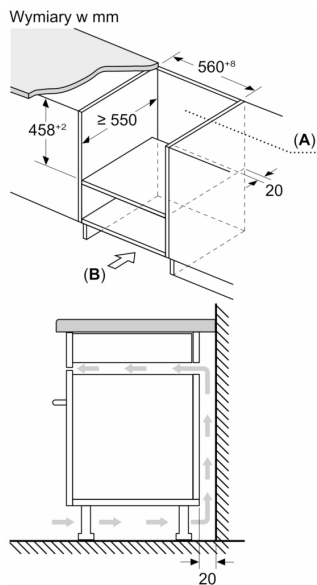

Serie 6, Kuchenka mikrofalowa do zabudowy z termoobiegiem, 60 x 45 cm, Czarny CMA585GB1

A: Bez tylnej ścianki

B: Szczelina doprowadzająca powietrze w cokole ≥ 50 cm²