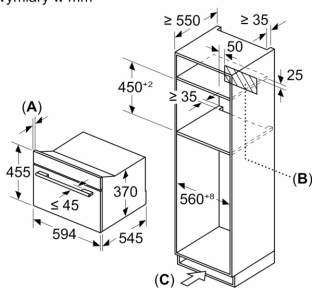

- Ruszt

Dane techniczne:

- Długość przewodu sieciowego: 150 cm
- Wartość całkowita przyłącza elektrycznego: 3.01 kW
- Napięcia znamionowe: 220 - 240 V
- Kuchenka do zabudowy w szafce o szer. 60 cm, Szafka dolna

Wymiary:

- Wymiary (WxSxG): 455 mm x 594 mm x 564 mm
- Wymiary niszy (WxSxG): 450 mm - 450 mm x 560 mm - 560 mm x 550 mm
- "Należy zachować wymiary i uwzględnić wskazówki montażowe zgodnie z rysunkiem montażowym"

Serie 8, Kuchenka mikrofalowa do zabudowy, 60 x 45 cm, Czarny CEG732XB1

Wymiary w mm

A: 19,5 mm
B: $\leq 347,5$ mm
C: 7,5 mm

A: 19,5 mm
B: Miejsce na przyłącze urządzeń 300 x 200 mm

Wymiary w mm

A: 19,5 mm
B: Miejsce na przyłącze urządzeń 300 x 200 mm
C: Szczelina doprowadzająca powietrze w cokole ≥ 50 cm²