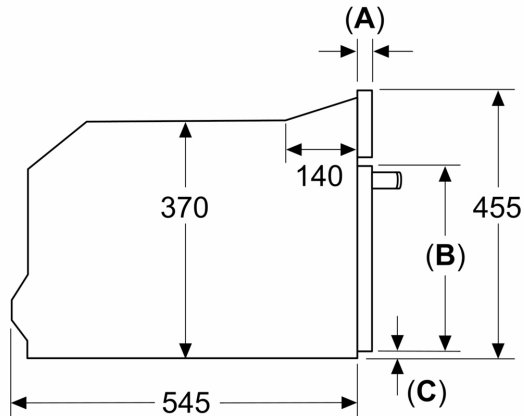

- Ruszt

Dane techniczne:

- Długość przewodu sieciowego: 150 cm
- Wartość całkowita przyłącza elektrycznego: 3.01 kW
- Napięcia znamionowe: 220 - 240 V
- Kuchenka do zabudowy w szafce o szer. 60 cm, Szafka dolna

Wymiary:

- Wymiary (WxSxG): 455 mm x 594 mm x 564 mm
- Wymiary niszy (WxSxG): 450 mm - 450 mm x 560 mm - 560 mm x 550 mm
- "Należy zachować wymiary i uwzględnić wskazówki montażowe zgodnie z rysunkiem montażowym"

Serie 8, Kuchenka mikrofalowa do zabudowy, 60 x 45 cm, Czarny CEG732XB1

Wymiary w mm

A: 19,5 mm
B: $\leq 347,5$ mm
C: 7,5 mm

A: 19,5 mm
B: Miejsce na przyłącze urządzeń 300 x 200 mm

Wymiary w mm

A: 19,5 mm
B: Miejsce na przyłącze urządzeń 300 x 200 mm
C: Szczelina doprowadzająca powietrze w cokole ≥ 50 cm²