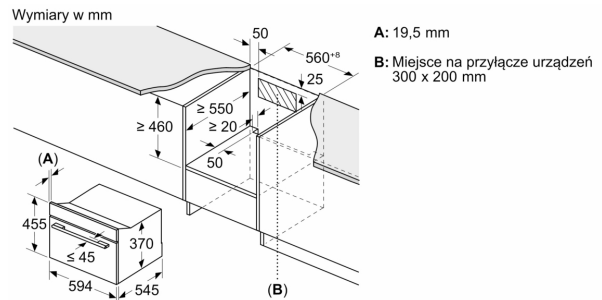

- Ruszt

Dane techniczne:

- Długość przewodu sieciowego: 150 cm
- Wartość całkowita przyłącza elektrycznego: 3.01 kW
- Napięcia znamionowe: 220 - 240 V
- Kuchenka do zabudowy w szafce o szer. 60 cm, Szafka dolna

Wymiary:

- Wymiary (WxSxG): 455 mm x 594 mm x 564 mm
- Wymiary niszy (WxSxG): 450 mm - 450 mm x 560 mm - 560 mm x 550 mm
- "Należy zachować wymiary i uwzględnić wskazówki montażowe zgodnie z rysunkiem montażowym"

Serie 8, Kuchenka mikrofalowa do zabudowy, 60 x 45 cm, Czarny CEG732XB1

Wymiary w mm

A: 19,5 mm
B: $\leq 347,5$ mm
C: 7,5 mm

A: 19,5 mm
B: Miejsce na przyłącze urządzeń 300 x 200 mm

Wymiary w mm

A: 19,5 mm
B: Miejsce na przyłącze urządzeń 300 x 200 mm
C: Szczelina doprowadzająca powietrze w cokole ≥ 50 cm²