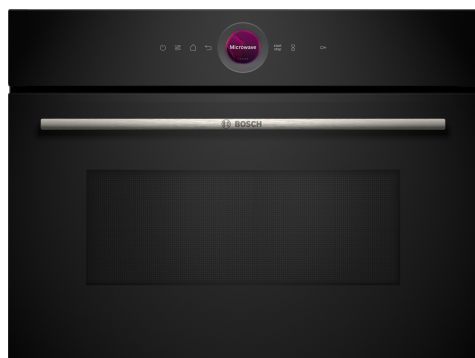

Serie 8, Kuchenka mikrofalowa do zabudowy, 60 x 45 cm, Czarny CEG732XB1

HEZ660060 :

Kompaktowa kuchenka mikrofalowa 45cm. Technologia inwertera: równomierna moc mikrofal do stopniowego podgrzewania potraw. Funkcja Boost: szybkie i proste podgrzewanie.

- **Cyfrowy Pierścień Sterujący:** łatwy i nowoczesny sposób na wybór ustawień piekarnika.
- **Wyświetlacz dotykowy TFT:** łatwe sterowanie dzięki innowacyjnemu cyfrowemu pierścieniowi sterującemu i ekranowi dotykowemu TFT.
- **Technologia inwerterowa magnetron:** stała moc mikrofal do stopniowego podgrzewania żywności.
- **AutoPilot 10:** każde danie perfekcyjnie przygotowane dzięki 10 programom automatycznym.
- **Wnętrze ze stali szlachetnej:** łatwe w utrzymaniu czystości wnętrze dzięki gładkiej powierzchni i braku ostrych krawędzi.

Serie 8, Kuchenka mikrofalowa do zabudowy, 60 x 45 cm, Czarny CEG732XB1

Kompaktowa kuchenka mikrofalowa 45cm. Technologia inwertera: równomierna moc mikrofal do stopniowego podgrzewania potraw. Funkcja Boost: szybkie i proste podgrzewanie.

Design:

- Wnętrze: stal szlachetna
- Sterowanie sensorowe Touch Control
- Obsługa przycisków na dotyk

Komfort:

- Zegar elektroniczny
- Przyjazna elektronika: bardzo łatwa i komfortowa obsługa
- Programy automatyczne AutoPilot, 10
- 3 programy rozmrażania i 4 programy grzania w trybie mikrofal
- Quick start button (MW): maksymalna moc mikrofal na 30 sekund za jednym dotknięciem
- Oświetlenie LED
- Pojemność: 36 l
- Zawias drzwi u dołu