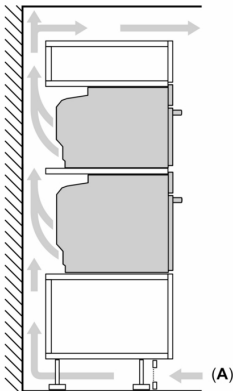

Serie 8, Piekarnik kompaktowy do zabudowy, 60 x 45 cm, Czarny CBG7341B1

Montaż dwóch urządzeń jedno na drugim
Wymiana powietrza

A: Wlot powietrza $\geq 200 \text{ cm}^2$