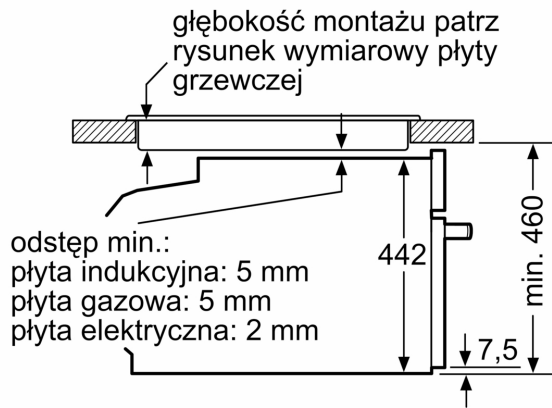

Wymiary:

- Wymiary (WxSxG): 455 mm x 594 mm x 548 mm
- Wymiary niszy (WxSxG): 450 mm - 455 mm x 560 mm - 568 mm x 550 mm
- "Należy zachować wymiary i uwzględnić wskazówki montażowe zgodnie z rysunkiem montażowym"

Serie 8, Piekarnik kompaktowy do zabudowy, 60 x 45 cm, Czarny CBG7341B1

Montaż dwóch urządzeń jedno na drugim
Wymiana powietrza

A: Wlot powietrza $\geq 200 \text{ cm}^2$

wymiary w mm

wymiary w mm

Montaż z płytą grzewczą.

wymiary w mm

W przypadku wbudowania urządzenia pod płytą grzewczą należy przestrzegać następujących grubości blatu roboczego (ewent. łącznie z konstrukcją spodnią).

Typ płyty grzewczej	min. grubość blatu roboczego	
	nakładana	zlicowana
Płyta indukcyjna	42 mm	43 mm
Pełnopłaski płytka indukcyjna	52 mm	53 mm
Płyta gazowa	32 mm	43 mm
Płyta elektryczna	32 mm	35 mm