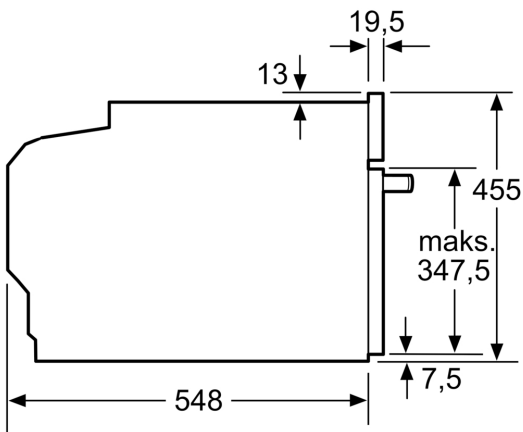

Serie 8, Piekarnik kompaktowy do zabudowy, 60 x 45 cm, Czarny CBG7341B1

Montaż dwóch urządzeń jedno na drugim
Wymiana powietrza

A: Wlot powietrza $\geq 200 \text{ cm}^2$

wymiary w mm

wymiary w mm