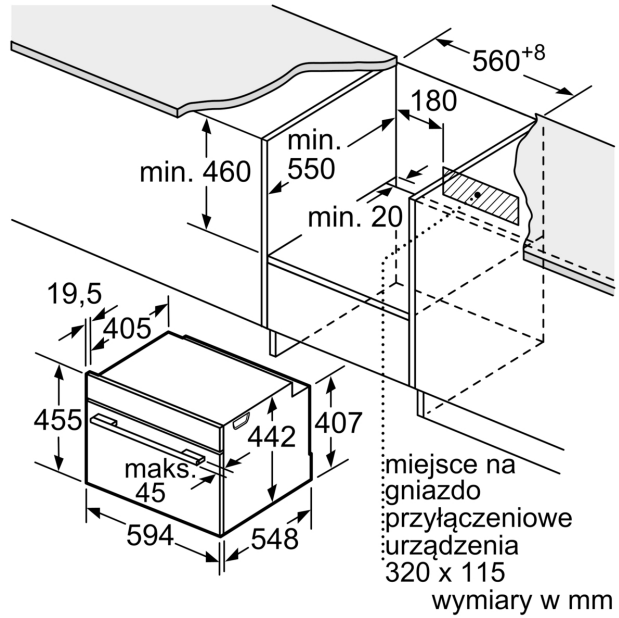

Serie 8, Piekarnik kompaktowy do zabudowy, 60 x 45 cm, Czarny CBG7341B1

Montaż dwóch urządzeń jedno na drugim
Wymiana powietrza

A: Wlot powietrza $\geq 200 \text{ cm}^2$

wymiary w mm

wymiary w mm