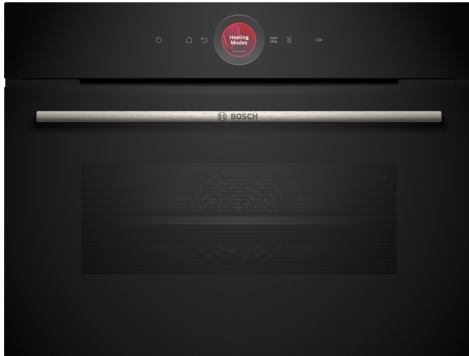

Serie 8, Piekarnik kompaktowy do zabudowy, 60 x 45 cm, Czarny CBG7341B1

1 x Ruszt kombinowany, 1 x Brytfanka (blacha) uniwersalna

HEZ327000 Kamień i łopatka do piecz. pizzy, chleba, HEZ32WA00 ;
 HEZ530000 Blachy półokrągłe, HEZ531010 ;, HEZ532010 ;,
 HEZ538000 Prowadnice teleskop. 1 pozi. VarioClip, HEZ617000
 Forma do pieczenia pizzy, HEZ629070 Blacha Air Fry i do grillowania,
 HEZ631070 ;, HEZ632070 ;, HEZ634000 ;, HEZ636000 Brytfanna
 szklana, HEZ638000 Prowadnice teleskop. 1 pozi. VarioClip,
 HEZ660050 ;, HEZ660060 ;, HEZ664000 ;, HEZ915003 Szklane
 naczynie do pieczenia, HEZG0AS00 Kabel zasilający 3 m

Piekarnik kompaktowy z Cyfrowym Pierścieniem Sterującym i wyświetlaczem TFT: wygodne gotowanie na małej przestrzeni, steruj Home Connect za pomocą aplikacji.

- **Home Connect ze zdalnym sterowaniem i monitorowaniem:** odkryj cały potencjał swojego inteligentnego piekarnika.
- **Świat przepisów:** inspirujące przepisy pasujące do Twojego gustu.
- **Cyfrowy Pierścień Sterujący:** łatwy i nowoczesny sposób na wybór ustawień piekarnika.
- **Wyświetlacz dotykowy TFT:** łatwe sterowanie dzięki innowacyjnemu cyfrowemu pierścieniowi sterującemu i ekranowi dotykowemu TFT.
- **Funkcja Air Fry:** idealnie upieczone potrawy, warzywa i frytki.

Serie 8, Piekarnik kompaktowy do zabudowy, 60 x 45 cm, Czarny CBG7341B1

Piekarnik kompaktowy z Cyfrowym Pierścieniem Sterującym i wyświetlaczem TFT: wygodne gotowanie na małej przestrzeni, steruj Home Connect za pomocą aplikacji.