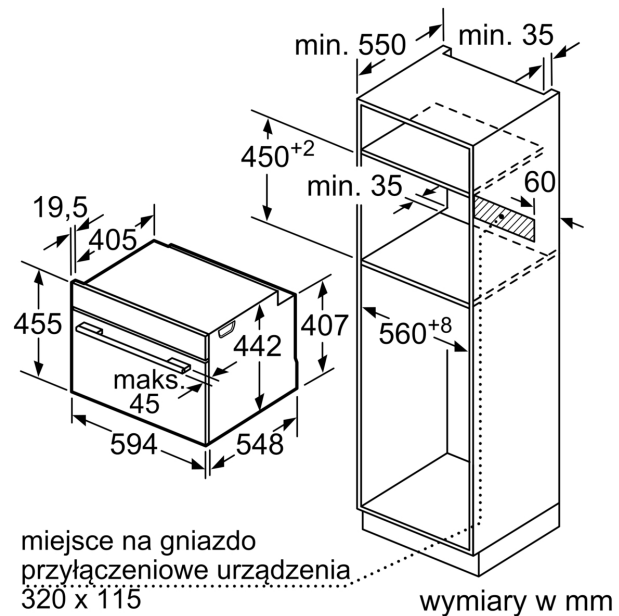

Typ budowy: Do zabudowy
 Zintegrowany system oczyszczania: Program EcoClean, Hydroliza
 Wymagana przestrzeń instalacyjna (WxSxG): 450-455 x 560-568 x 550 mm
 Wymiary urządzenia: 455x594x548 mm
 Wymiary zapakowanego urządzenia (WxSxG) (mm): . 520 x 670 x 690 mm
 Materiał panelu sterowania: Szkło
 Materiał drzwi: Szkło
 Masa netto: 27.9 kg
 Pojemność użytkowa piekarnika: 47 l
 Sposoby grzania: Rozmrażanie, Air fry, Grill o dużej powierzchni, Grill o małej powierzchni, Grzanie górne/dolne, Delikatne grzanie górne/dolne, Dolne grzanie, Grill z obiegiem powietrza, Delikatny obieg powietrza, Obieg powietrza, Wstępne nagrzewanie, Podtrzymywanie ciepła
 Kontrola temperatury:Elektroniczna
 Ilość lamp wewnętrznych: 1
 Długość kabla przyłączeniowego: 150.0 cm
 Kod EAN: 4242005325740
 Liczba komór - DYREKTYWA (2010/30/WE): 1
 Klasa efektywności energetycznej: A+
 Zużycie energii dla cyklu w trybie z włączonym wentylatorem: ... 0.73 kWh/cykl
 Zużycie energii na cykl przy termoobiegu - (2010/30/EC): 0.61 kWh/cykl
 Wskaźnik efektywności energetycznej (2010/30/EC): 81.3 %
 Moc przyłączeniowa: 2900 W
 Natężenie (A): 13 A
 Napięcie (V): 220-240 V
 Częstotliwość (Hz): 50; 60 Hz
 Rodzaj wtyczki: Wtyczka Schuko/Gardy z uziemieniem
 Zawarte akcesoria: ... 1 x Ruszt kombinowany, 1 x Brytfanka (blacha) uniwersalna

Wymiary:

- Wymiary (WxSxG): 455 mm x 594 mm x 548 mm
- Wymiary niszy (WxSxG): 450 mm - 455 mm x 560 mm - 568 mm x 550 mm
- "Należy zachować wymiary i uwzględnić wskazówki montażowe zgodnie z rysunkiem montażowym"

Serie 8, Piekarnik kompaktowy do zabudowy, 60 x 45 cm, Czarny CBG7341B1

Montaż dwóch urządzeń jedno na drugim
Wymiana powietrza

A: Wlot powietrza $\geq 200 \text{ cm}^2$

wymiary w mm

wymiary w mm

Montaż z płytą grzewczą.