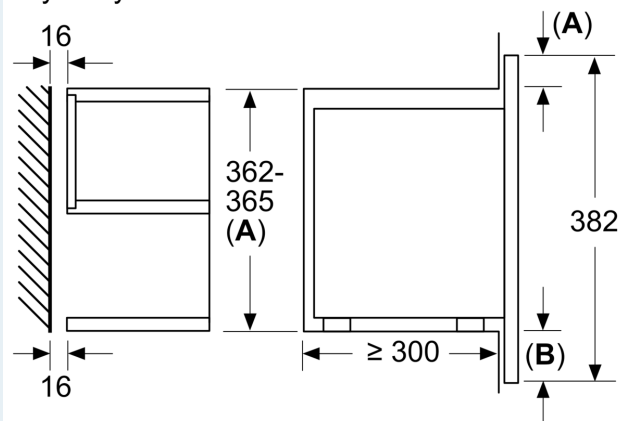

Funkcje dodatkowe: Funkcja grill
 Rodzaj sterowania: Elektroniczne
 Wymiary urządzenia (WxSxG): 382x594x318 mm
 Wymiary wewnętrzne: 230 x 350 x 270 mm
 Długość kabla przyłączeniowego: 175.0 cm
 Ciężar netto: 19.1 kg
 Masa brutto (kg): 21.0 kg
 Kod EAN: 4242003906712
 Maksymalna moc mikrofal: 900 W
 Moc przyłączeniowa: 2050 W
 Natężenie: 10 A
 Napięcie: 220-240 V
 Częstotliwość (Hz): 50; 60 Hz
 Rodzaj wtyczki: Wtyczka Schuko/Gardy z uziemieniem
 Wyposażenie standardowe: 1 x Ruszt, 1 x Brytfanna

Wymiary:

- Wymiary (WxSxG): 382 mm x 594 mm x 318 mm
- Wymiary niszy (WxSxG): 362 mm - 382 mm x 560 mm - 568 mm x 300 mm
- "Należy zachować wymiary i uwzględnić wskazówki montażowe zgodnie z rysunkiem montażowym"

iQ700, Kuchenka mikrofalowa do zabudowy, Czarny BE732R1B1

Wymiary w mm

A: Bez tylnej ścianki
B: 19,5 mm

Wymiary w mm

A: Bez tylnej ścianki
B: 19,5 mm

Wymiary w mm

A: Występ na górze: 14 mm
Wnęka 362: 6 mm
Wnęka 365: 3 mm
B: Występ na dole: 14 mm