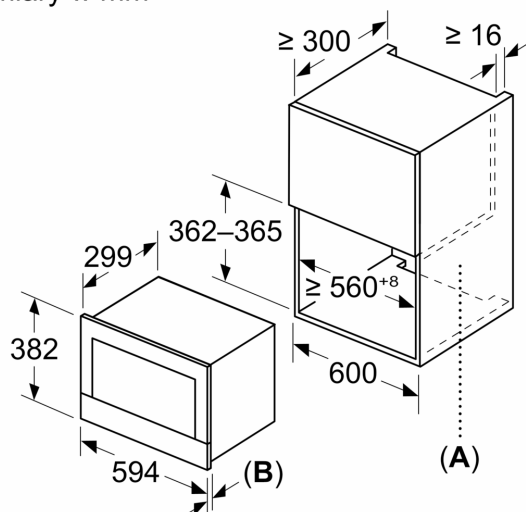

Funkcje dodatkowe: Funkcja grill
 Rodzaj sterowania: Elektroniczne
 Wymiary urządzenia (WxSxG): 382x594x318 mm
 Wymiary wewnętrzne: 230 x 350 x 270 mm
 Długość kabla przyłączeniowego: 175.0 cm
 Ciężar netto: 19.1 kg
 Masa brutto (kg): 21.0 kg
 Kod EAN: 4242003906712
 Maksymalna moc mikrofal: 900 W
 Moc przyłączeniowa: 2050 W
 Natężenie: 10 A
 Napięcie: 220-240 V
 Częstotliwość (Hz): 50; 60 Hz
 Rodzaj wtyczki: Wtyczka Schuko/Gardy z uziemieniem
 Wyposażenie standardowe: 1 x Ruszt, 1 x Brytfanna

Wyposażenie standardowe:

- Ruszt, Forma szklana

Bezpieczeństwo:

- Wyłącznik bezpieczeństwa
- Przycisk start/stop Wyłącznik kontaktowy drzwi
- Dmuchała chłodząca

Dane techniczne:

- Długość przewodu sieciowego: 175 cm
- Wartość całkowita przyłącza elektrycznego: 2.05 kW
- Napięcia znamionowe: 220 - 240 V
- Kuchenka do zabudowy w szafce o szer. 60 cm

Wymiary:

- Wymiary (WxSxG): 382 mm x 594 mm x 318 mm
- Wymiary niszy (WxSxG): 362 mm - 382 mm x 560 mm - 568 mm x 300 mm
- "Należy zachować wymiary i uwzględnić wskazówki montażowe zgodnie z rysunkiem montażowym"

iQ700, Kuchenka mikrofalowa do zabudowy, Czarny BE732R1B1

Wymiary w mm

A: Bez tylnej ścianki
B: 19,5 mm

Wymiary w mm

A: Bez tylnej ścianki
B: 19,5 mm

Wymiary w mm

A: Występ na górze: 14 mm
Wnęka 362: 6 mm
Wnęka 365: 3 mm
B: Występ na dole: 14 mm