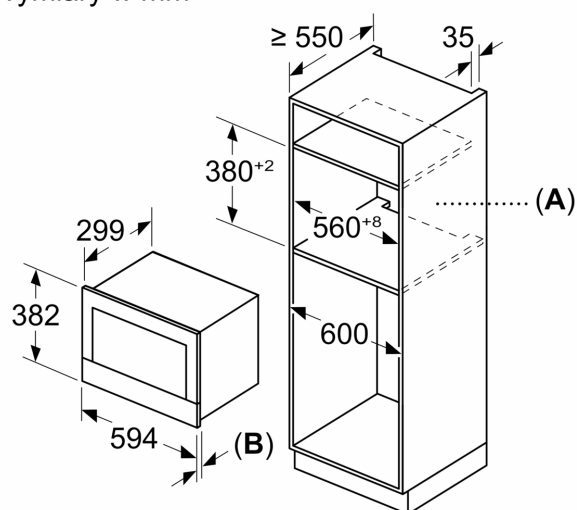

Wyposażenie standardowe:

- Ruszt, Forma szklana

Bezpieczeństwo:

- Wyłącznik bezpieczeństwa
- Przycisk start/stop Wyłącznik kontaktowy drzwi
- Dmuchała chłodząca

Dane techniczne:

- Długość przewodu sieciowego: 175 cm
- Wartość całkowita przyłącza elektrycznego: 2.05 kW
- Napięcia znamionowe: 220 - 240 V
- Kuchenka do zabudowy w szafce o szer. 60 cm

Wymiary:

- Wymiary (WxSxG): 382 mm x 594 mm x 318 mm
- Wymiary niszy (WxSxG): 362 mm - 382 mm x 560 mm - 568 mm x 300 mm
- "Należy zachować wymiary i uwzględnić wskazówki montażowe zgodnie z rysunkiem montażowym"

iQ700, Kuchenka mikrofalowa do zabudowy, Czarny BE732R1B1

Wymiary w mm

A: Bez tylnej ścianki
B: 19,5 mm

Wymiary w mm

A: Bez tylnej ścianki
B: 19,5 mm

Wymiary w mm

A: Występ na górze: 14 mm
Wnęka 362: 6 mm
Wnęka 365: 3 mm
B: Występ na dole: 14 mm